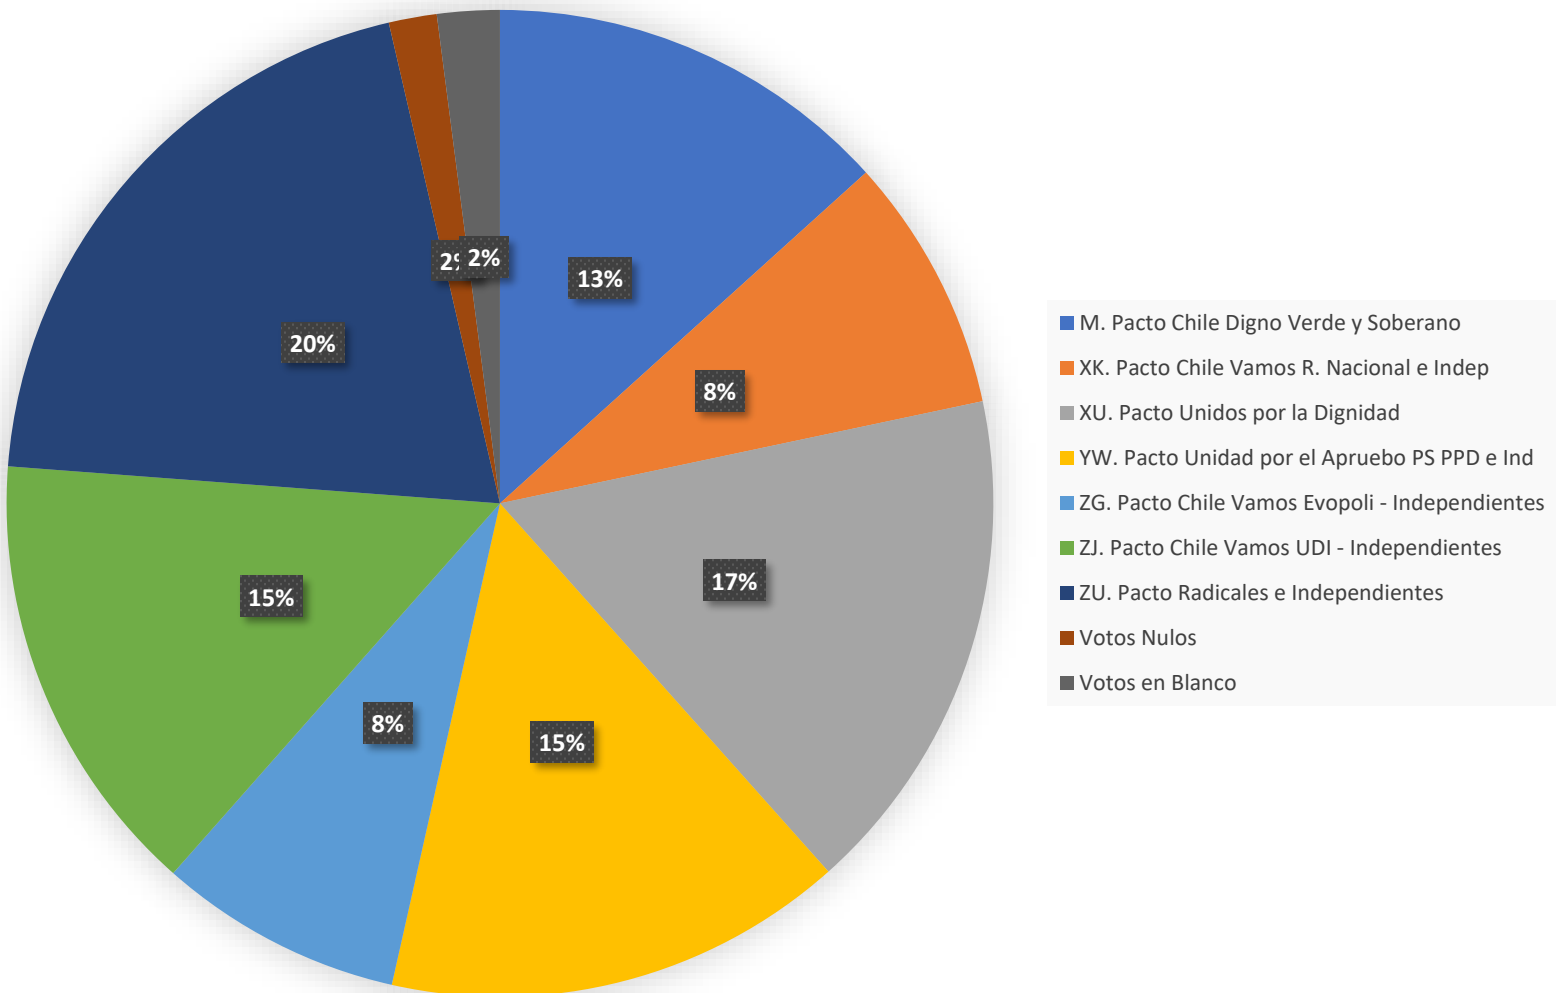

PICHIDEGUA

M. Pacto Chile Digno Verde y Soberano	1066
XK. Pacto Chile Vamos R. Nacional e Indep	671
XU. Pacto Unidos por la Dignidad	1340
YW. Pacto Unidad por el Apruebo PS PPD e Ind	1211
ZG. Pacto Chile Vamos Evopoli - Independientes	641
ZJ. Pacto Chile Vamos UDI - Independientes	1176
ZU. Pacto Radicales e Independientes	1617
Votos Nulos	126
Votos en Blanco	164

Votos según Pactos, comuna de Pichidegua