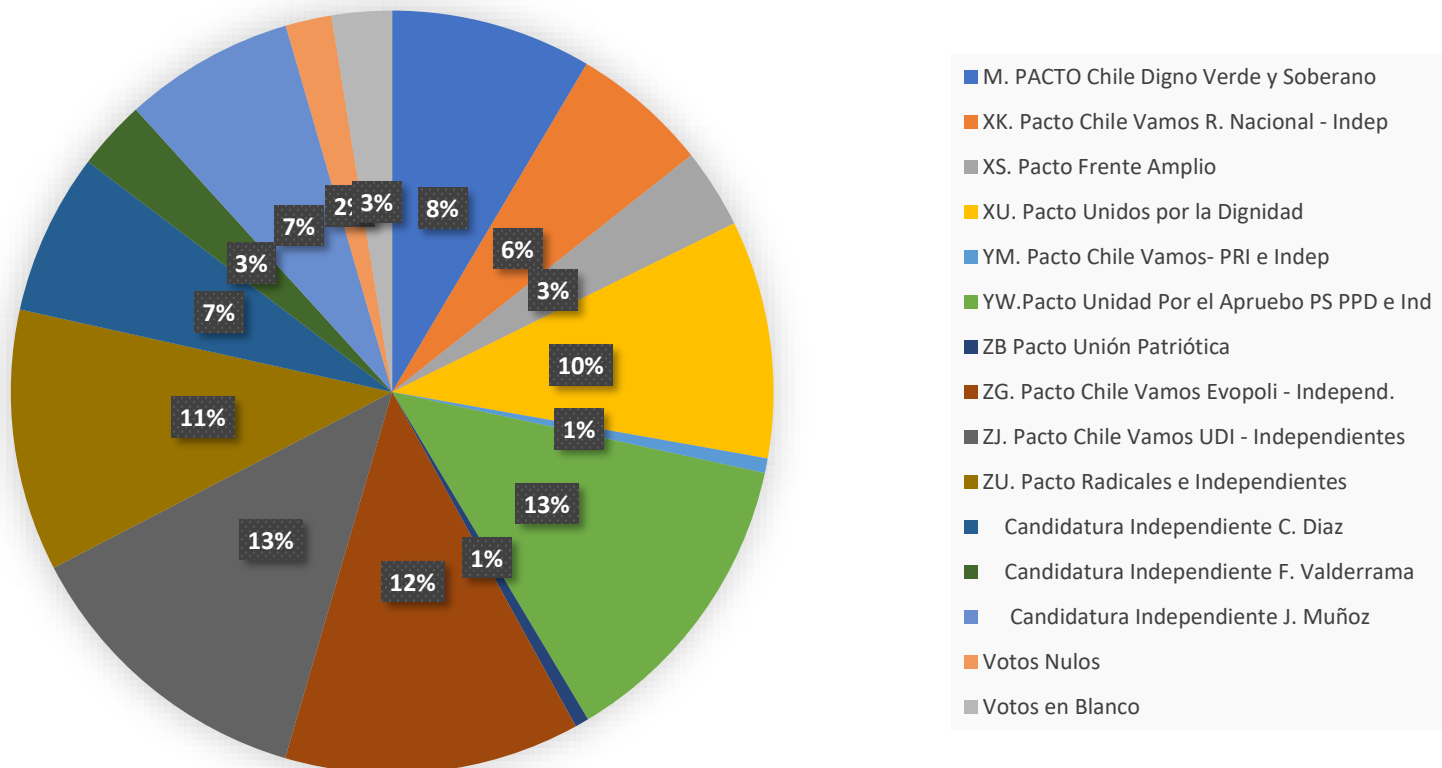

SAN FERNANDO

M. PACTO Chile Digno Verde y Soberano	2433
XK. Pacto Chile Vamos R. Nacional - Indep	1663
XS. Pacto Frente Amplio	960
XU. Pacto Unidos por la Dignidad	2878
YM. Pacto Chile Vamos- PRI e Indep	178
YW. Pacto Unidad Por el Apruebo PS PPD e Ind	3713
ZB. Pacto Unión Patriótica	168
ZG. Pacto Chile Vamos Evopoli - Independ.	576
ZJ. Pacto Chile Vamos UDI - Independientes	3669
ZU. Pacto Radicales e Independientes	3168
Candidatura Independiente C. Diaz	1954
Candidatura Independiente F. Valderrama	843
Candidatura Independiente J. Muñoz	2063
Votos Nulos	558
Votos en Blanco	728

Votos según Pactos comuna de San Fernando