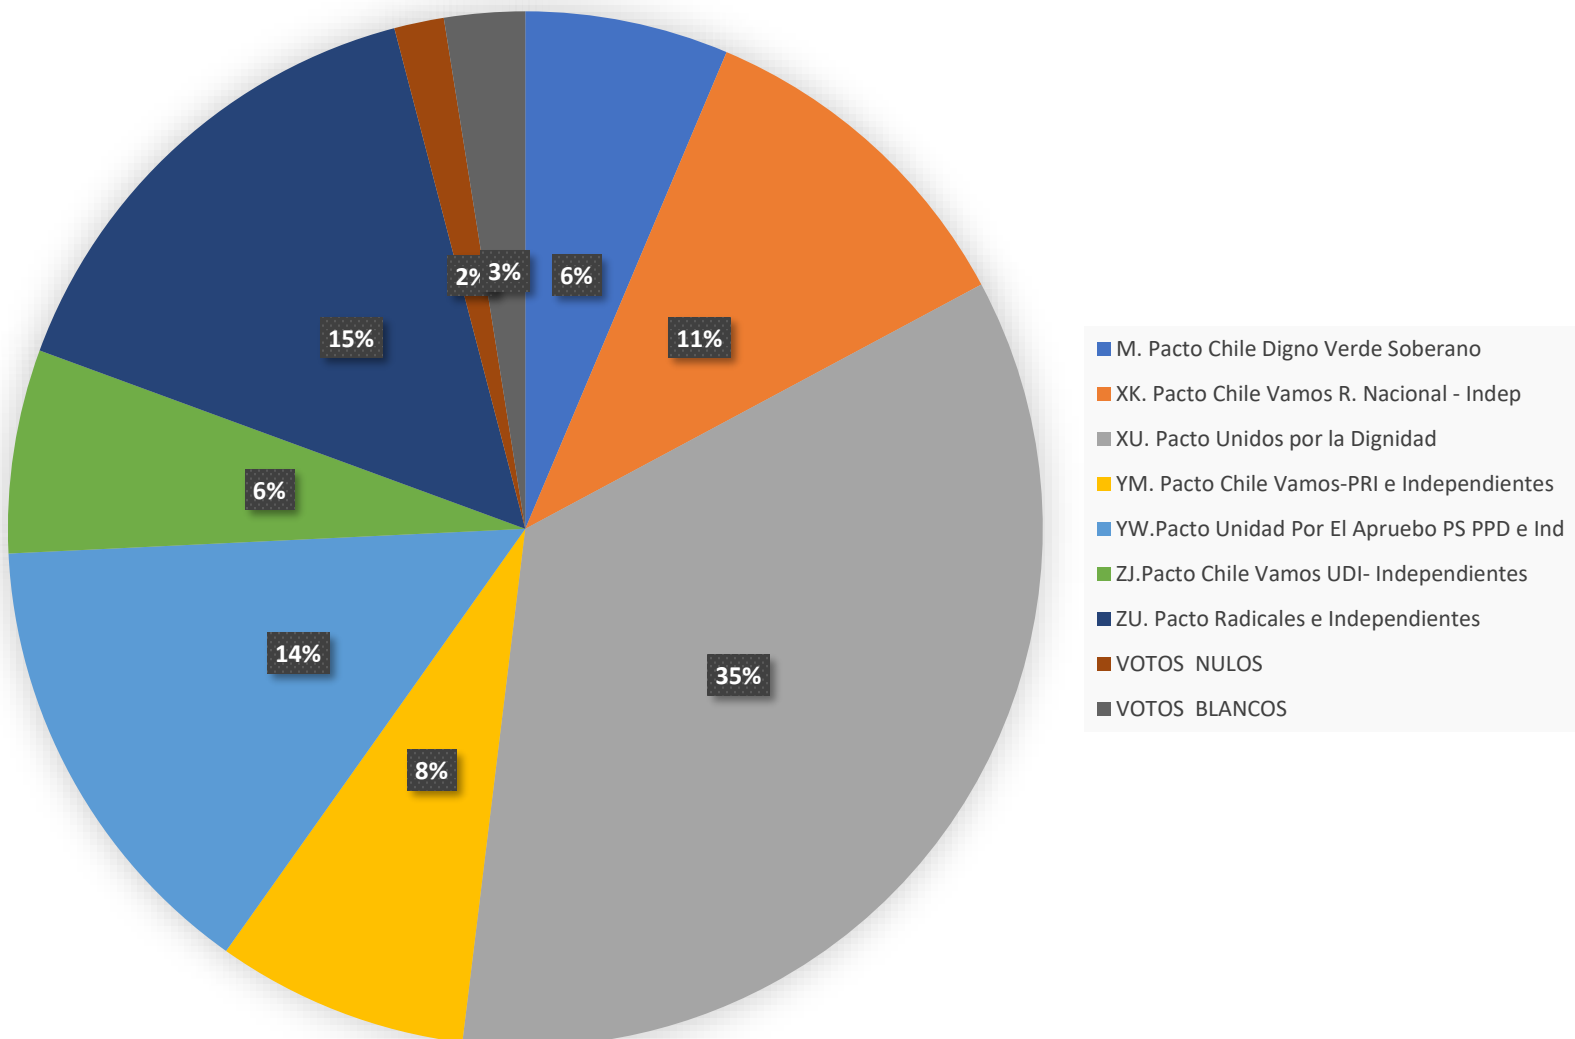

PLACILLA

M. Pacto Chile Digno Verde Soberano	303
XK. Pacto Chile Vamos R. Nacional - Indep	515
XU. Pacto Unidos por la Dignidad	1656
YM. Pacto Chile Vamos-PRI e Independientes	375
YW. Pacto Unidad Por El Apruebo PS PPD e Ind	687
ZJ. Pacto Chile Vamos UDI- Independientes	303
ZU. Pacto Radicales e Independientes	730
VOTOS NULOS	74
VOTOS BLANCOS	120

Votos según Pactos, comuna de Placilla