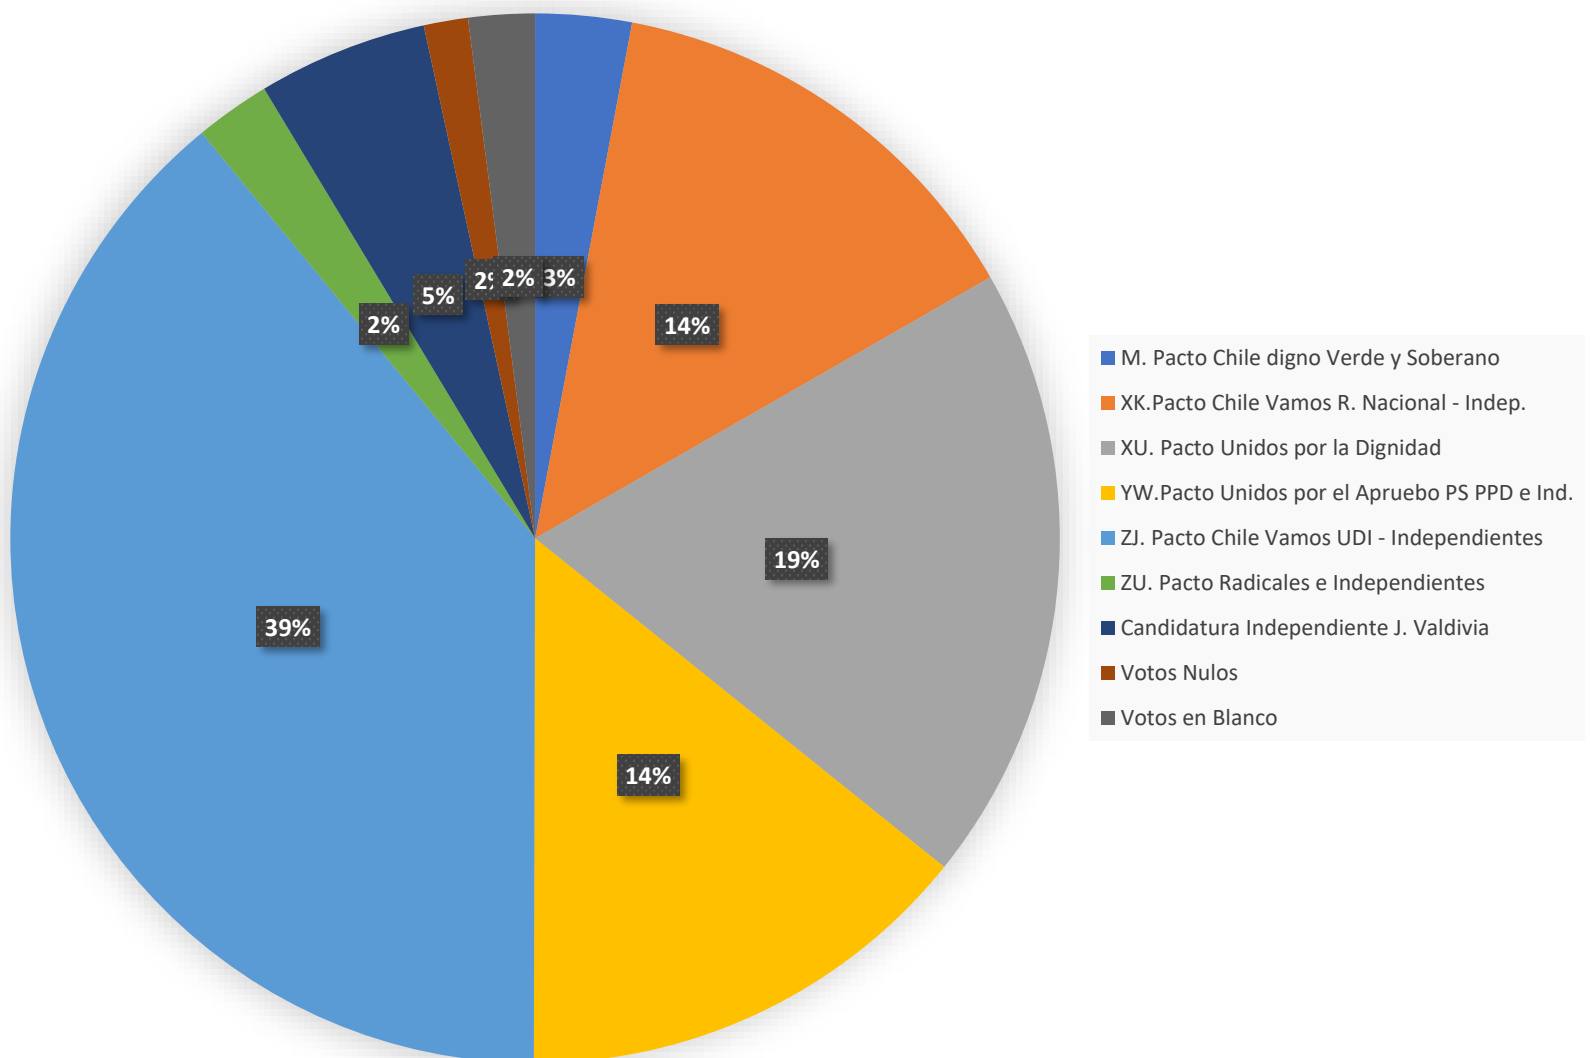

PALMILLA

M. Pacto Chile digno Verde y Soberano	161
XK. Pacto Chile Vamos R. Nacional - Indep.	747
XU. Pacto Unidos por la Dignidad	1035
YW. Pacto Unidos por el Apruebo PS PPD e Ind.	775
ZJ. Pacto Chile Vamos UDI - Independientes	2119
ZU. Pacto Radicales e Independientes	126
Candidatura Independiente J. Valdivia	284
Votos Nulos	74
Votos en Blanco	111

Votos según Pactos, comuna de Palmilla