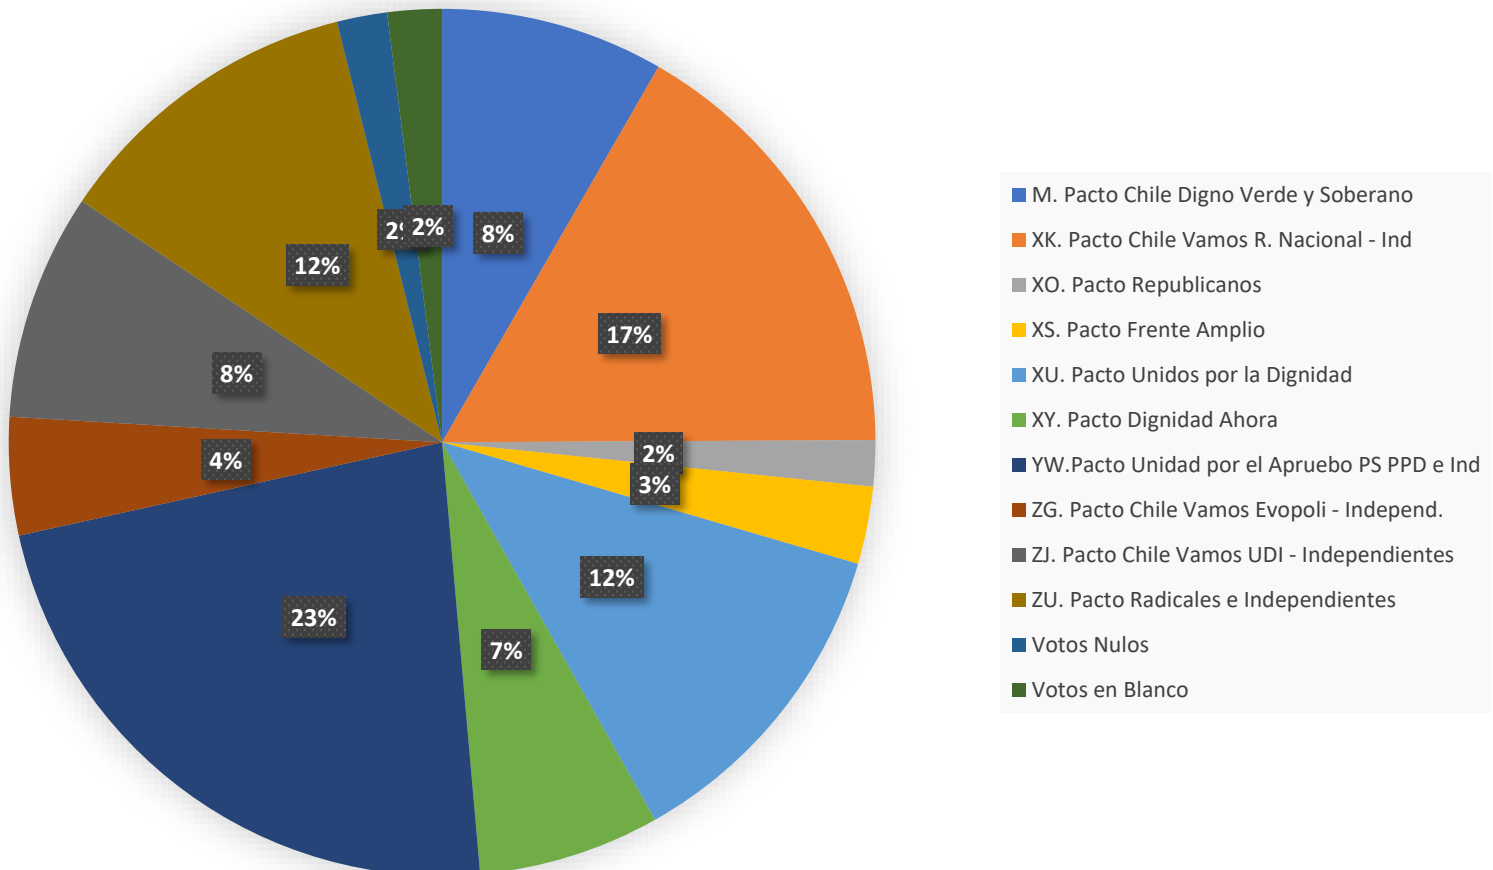

NANCAGUA

M. Pacto Chile Digno Verde y Soberano	591
XK. Pacto Chile Vamos R. Nacional - Ind	1178
XO. Pacto Republicanos	122
XS. Pacto Frente Amplio	205
XU. Pacto Unidos por la Dignidad	873
XY. Pacto Dignidad Ahora	481
YW. Pacto Unidad por el Apruebo PS PPD e Ind	1629
ZG. Pacto Chile Vamos Evopoli - Independ.	312
ZJ. Pacto Chile Vamos UDI - Independientes	600
ZU. Pacto Radicales e Independientes	831
Votos Nulos	133
Votos en Blanco	144

Votos según Pactos, comuna Nancagua