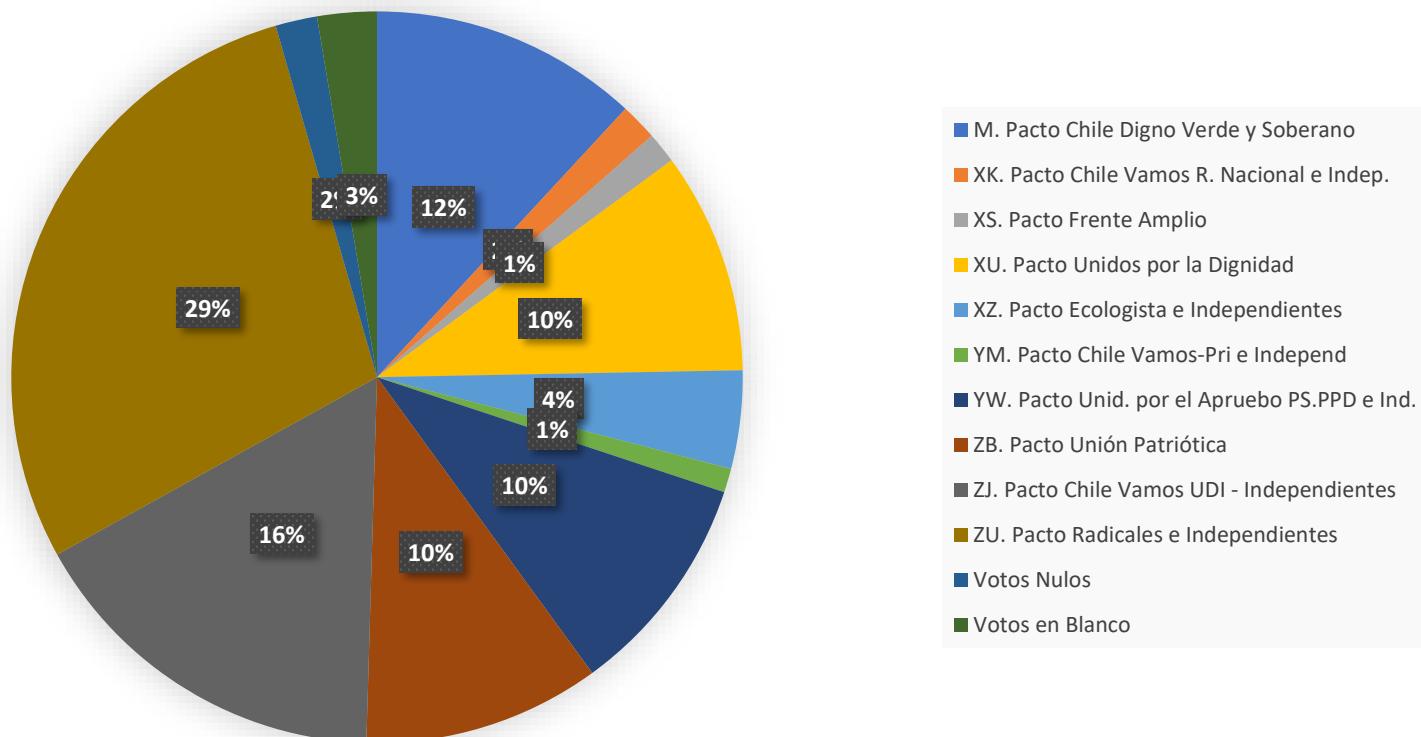

LAS CABRAS

M. Pacto Chile Digno Verde y Soberano	1188
XK. Pacto Chile Vamos R. Nacional e Indep.	164
XS. Pacto Frente Amplio	137
XU. Pacto Unidos por la Dignidad	979
XZ. Pacto Ecologista e Independientes	433
YM. Pacto Chile Vamos-Pri e Independ	106
YW. Pacto Unid. por el Apruebo PS.PPD e Ind.	989
ZB. Pacto Unión Patriótica	1047
ZJ. Pacto Chile Vamos UDI - Independientes	1647
ZU. Pacto Radicales e Independientes	2856
Votos Nulos	184
Votos en Blanco	263

Votos según Pactos, comuna de Las Cabras