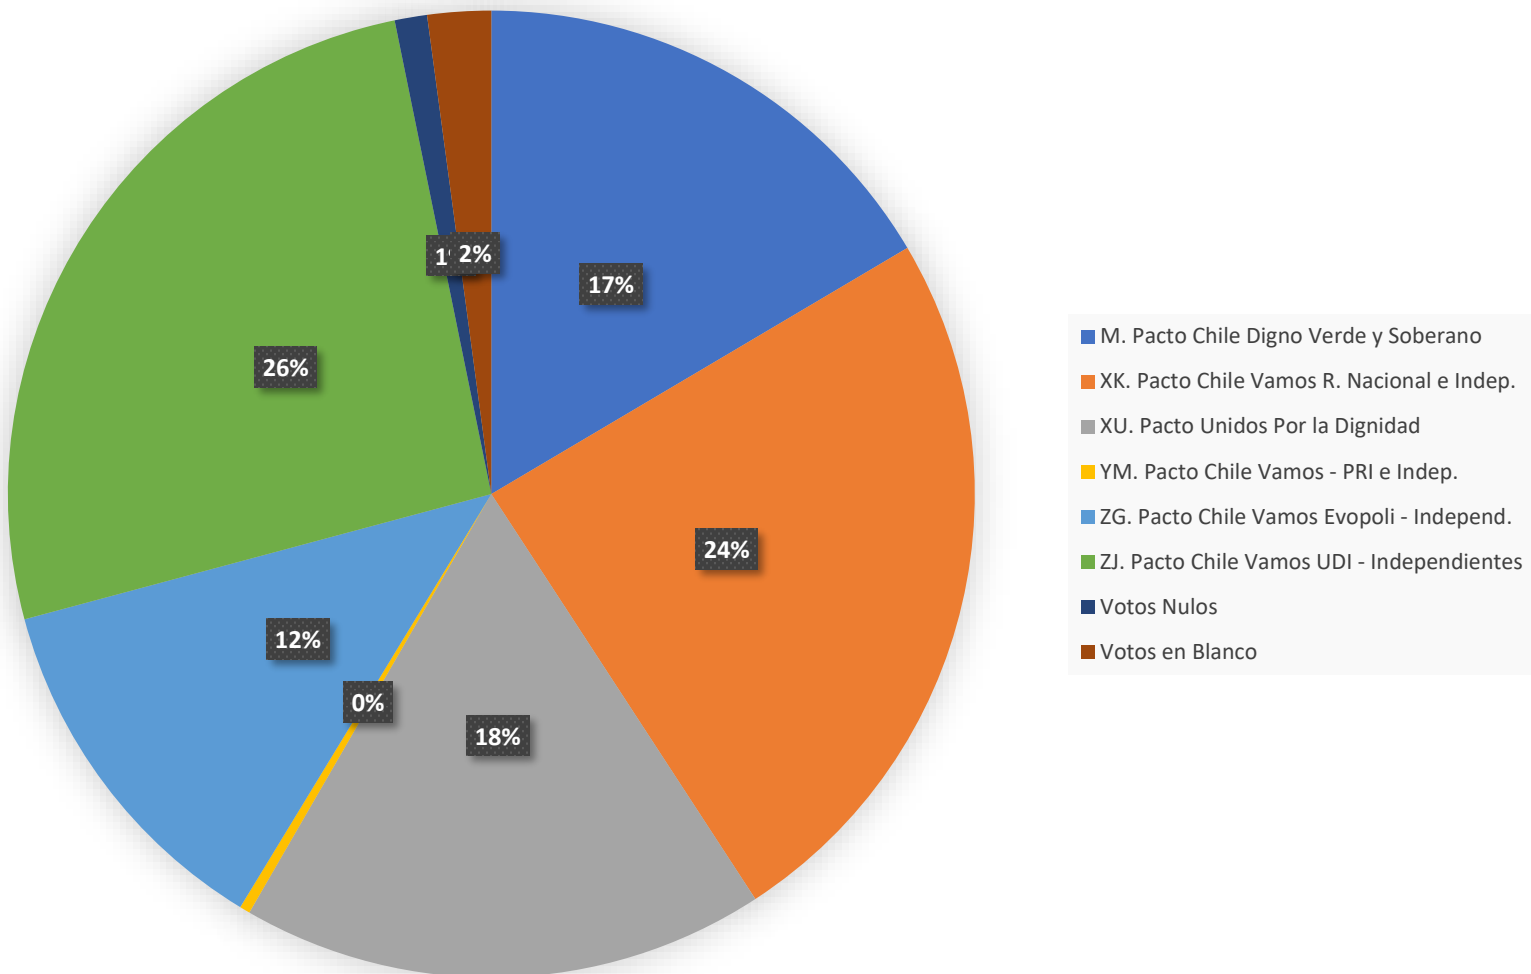

LA ESTRELLA

M. Pacto Chile Digno Verde y Soberano	427
XK. Pacto Chile Vamos R. Nacional e Indep.	629
XU. Pacto Unidos Por la Dignidad	454
YM. Pacto Chile Vamos - PRI e Indep.	9
ZG. Pacto Chile Vamos Evopoli - Independ.	314
ZJ. Pacto Chile Vamos UDI - Independientes	672
Votos Nulos	28
Votos en Blanco	55

Votos según pactos, comuna de La Estrella