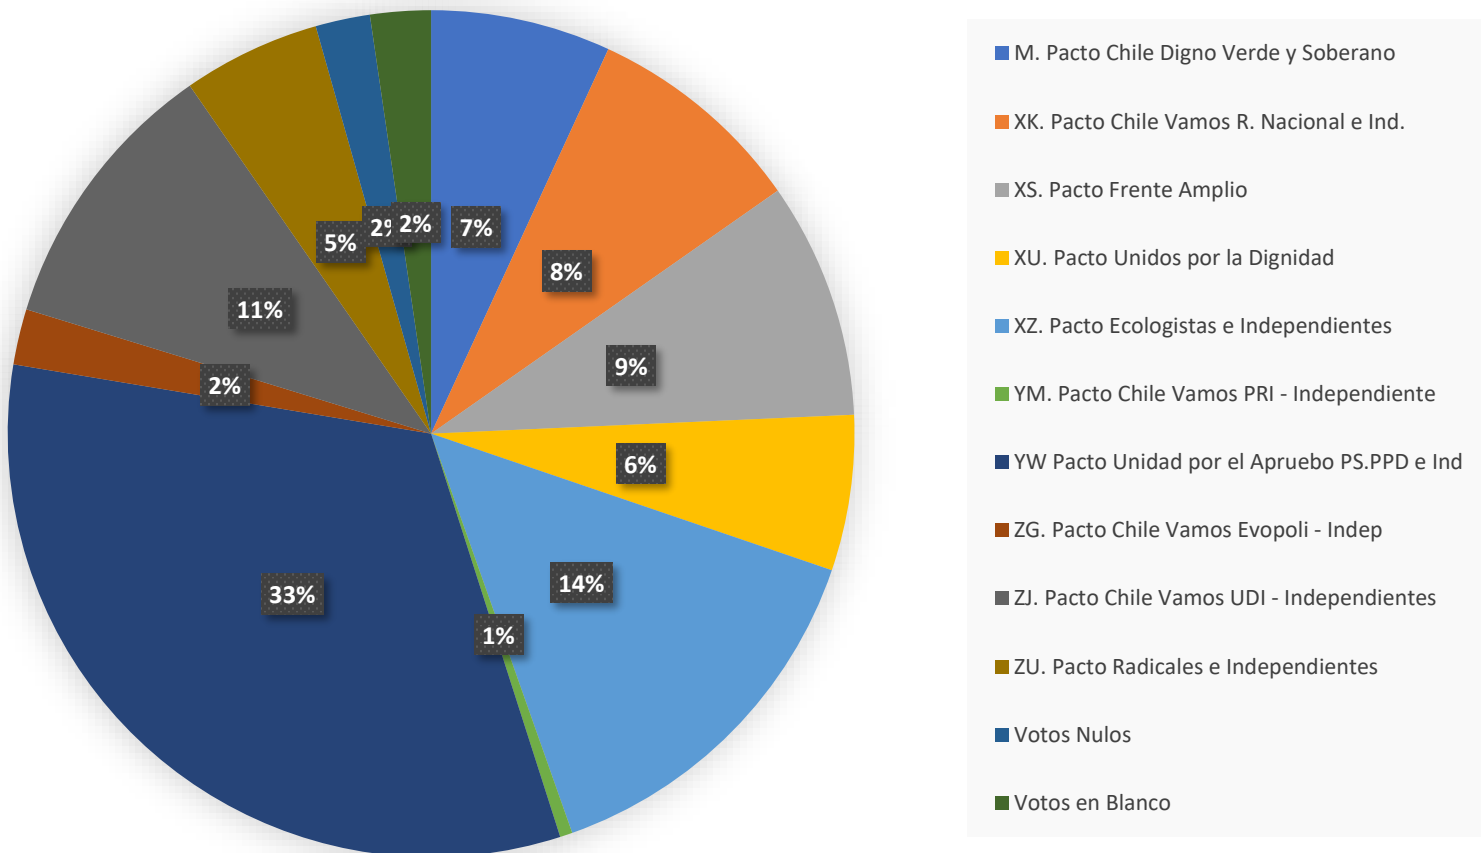

PEUMO

M. Pacto Chile Digno Verde y Soberano	476
XK. Pacto Chile Vamos R. Nacional e Ind.	581
XS. Pacto Frente Amplio	624
XU. Pacto Unidos por la Dignidad	411
XZ. Pacto Ecologistas e Independientes	994
YM. Pacto Chile Vamos PRI - Independiente	33
YW Pacto Unidad por el Apruebo PS.PPD e Ind	2253
ZG. Pacto Chile Vamos Evopoli - Indep	147
ZJ. Pacto Chile Vamos UDI - Independientes	734
ZU. Pacto Radicales e Independientes	364
Votos Nulos	144
Votos en Blanco	160

Votos según Pactos, comuna de Peumo