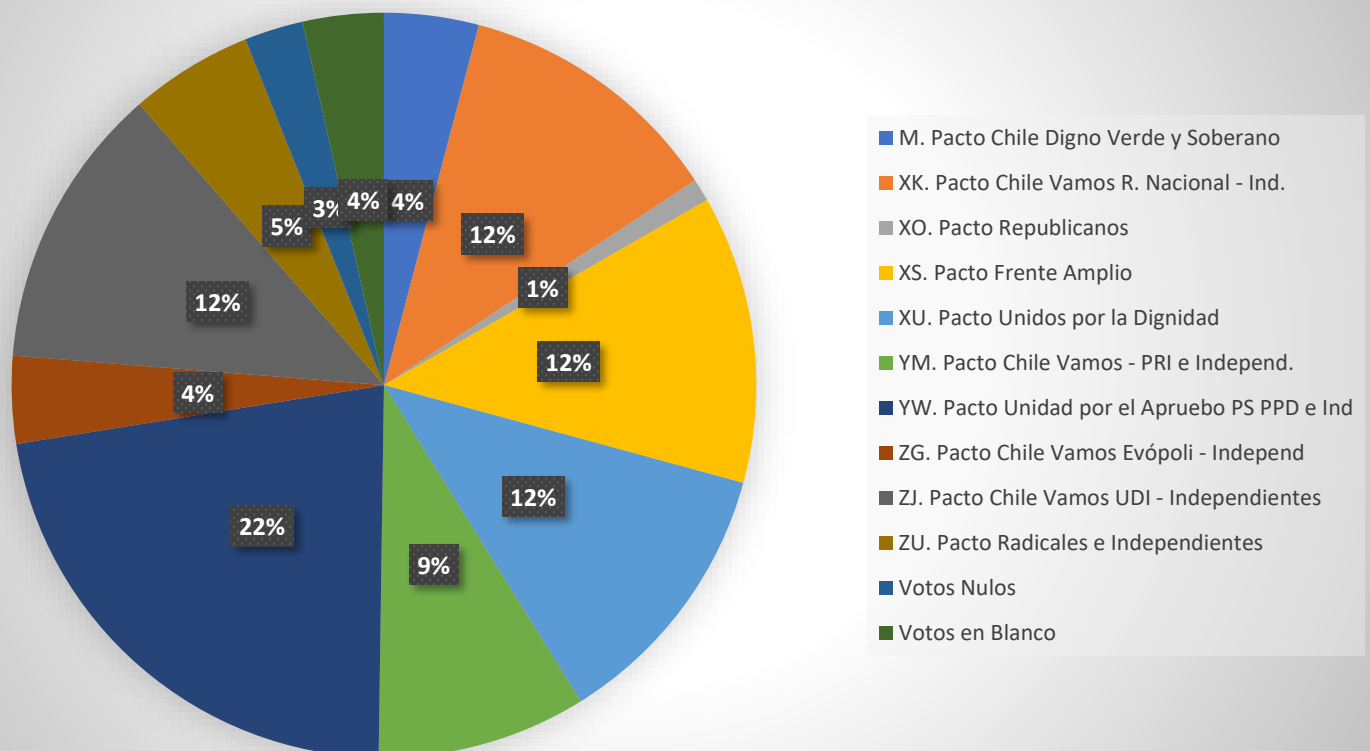

SAN VICENTE

M. Pacto Chile Digno Verde y Soberano	785
XK. Pacto Chile Vamos R. Nacional - Ind.	2224
XO. Pacto Republicanos	188
XS. Pacto Frente Amplio	2393
XU. Pacto Unidos por la Dignidad	2277
YM. Pacto Chile Vamos - PRI e Independ.	1739
YW. Pacto Unidad por el Apruebo PS PPD e Ind	4254
ZG. Pacto Chile Vamos Evópoli - Independ	726
ZJ. Pacto Chile Vamos UDI - Independientes	2358
ZU. Pacto Radicales e Independientes	1021
Votos Nulos	488
Votos en Blanco	672
Total Sufragios	19125

Votos según pactos, comuna San Vicente