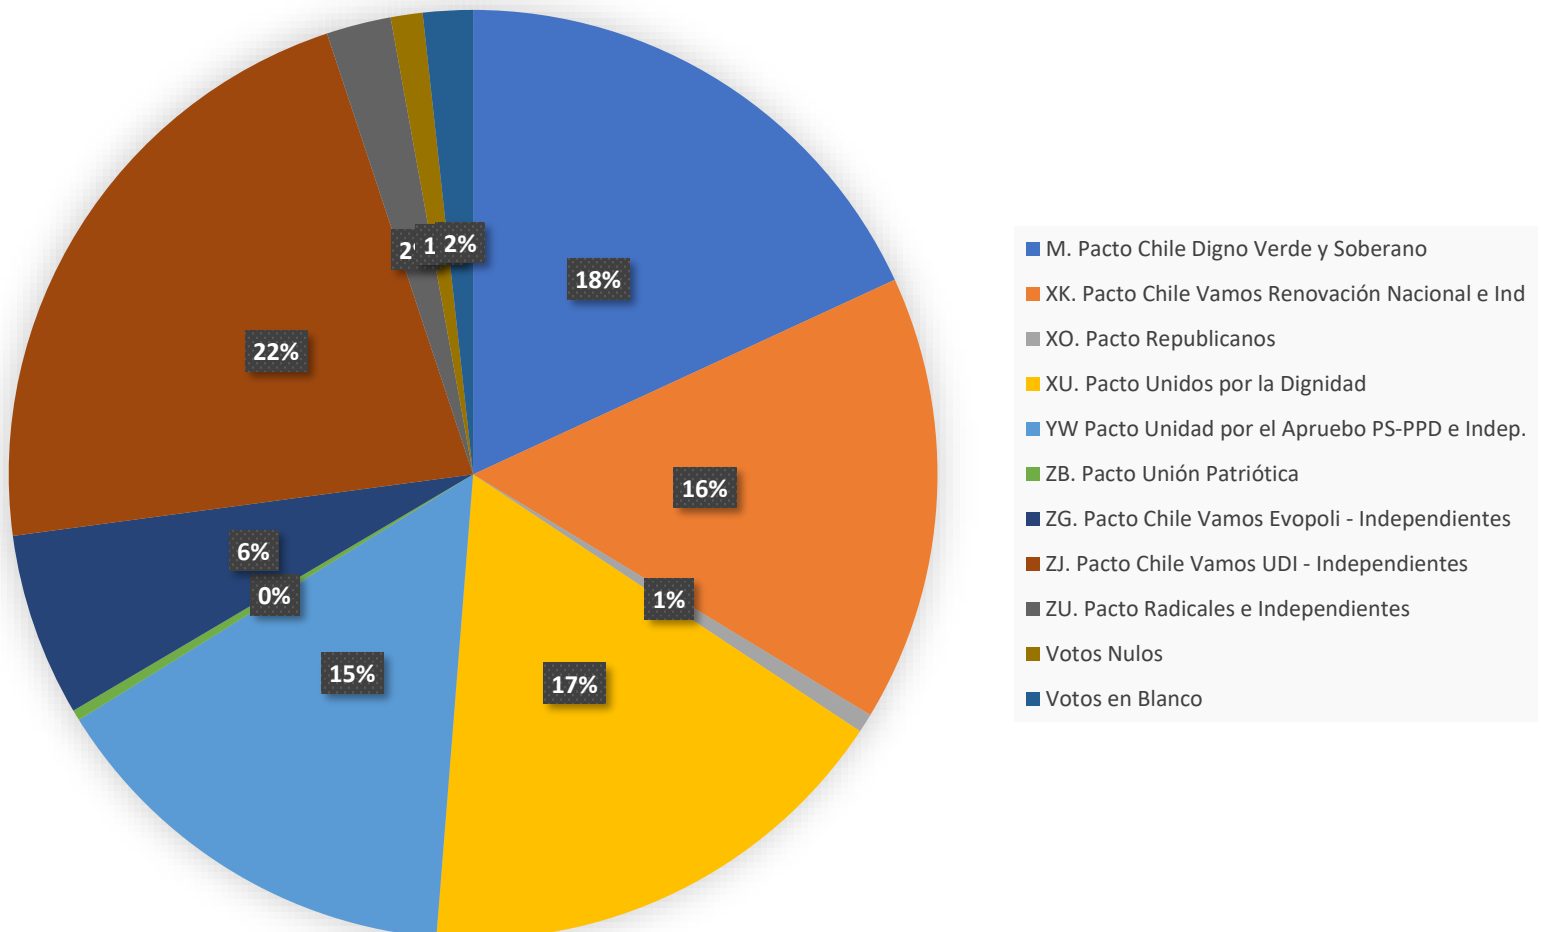

PICHILEMU

M. Pacto Chile Digno Verde y Soberano	1764
XK. Pacto Chile Vamos Renovación Nacional e Ind	1514
XO. Pacto Republicanos	64
XU. Pacto Unidos por la Dignidad	1649
YW Pacto Unidad por el Apruebo PS-PPD e Indep.	1448
ZB. Pacto Unión Patriótica	36
ZG. Pacto Chile Vamos Evopoli - Independientes	621
ZJ. Pacto Chile Vamos UDI - Independientes	2144
ZU. Pacto Radicales e Independientes	219
Votos Nulos	108
Votos en Blanco	169

Votos según Pactos, comuna de Pichilemu