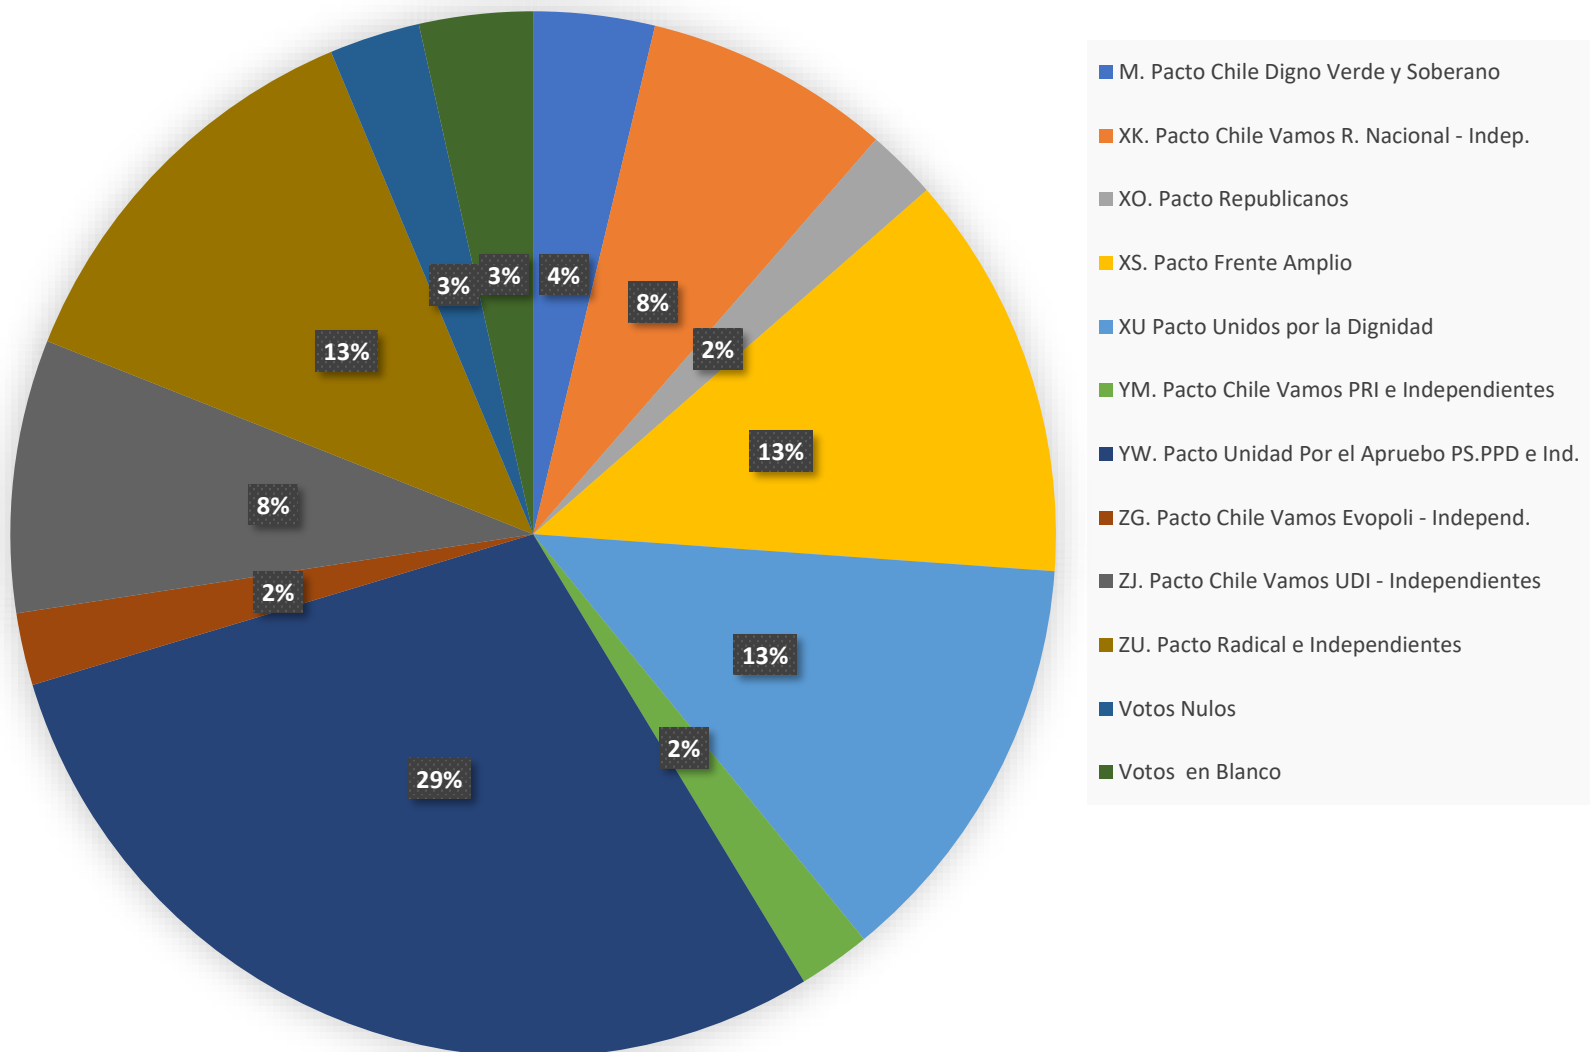

GRANEROS

M. Pacto Chile Digno Verde y Soberano	505
XK. Pacto Chile Vamos R. Nacional - Indep.	1029
XO. Pacto Republicanos	294
XS. Pacto Frente Amplio	1692
XU Pacto Unidos por la Dignidad	1747
YM. Pacto Chile Vamos PRI e Independientes	301
YW. Pacto Unidad Por el Apruebo PS.PPD e Ind.	3909
ZG. Pacto Chile Vamos Evopoli - Independ.	301
ZJ. Pacto Chile Vamos UDI - Independientes	1137
ZU. Pacto Radical e Independientes	1706
Votos Nulos	378
Votos en Blanco	473

Votos según pactos, comuna de Graneros