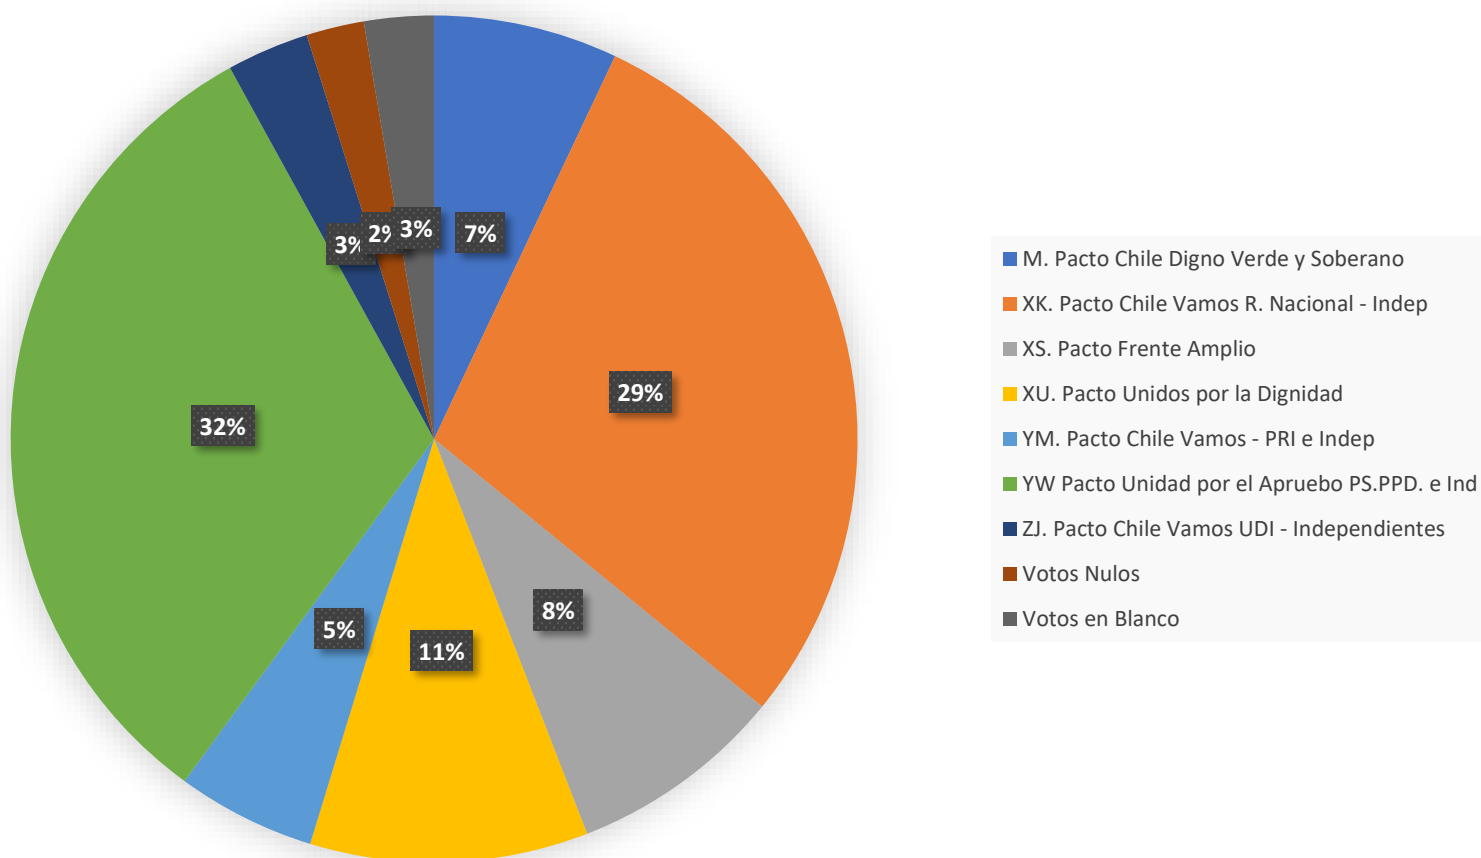

QUINTA DE TILCOCO

M. Pacto Chile Digno Verde y Soberano	479
XK. Pacto Chile Vamos R. Nacional - Indep	1965
XS. Pacto Frente Amplio	560
XU. Pacto Unidos por la Dignidad	723
YM. Pacto Chile Vamos - PRI e Indep	361
YW Pacto Unidad por el Apruebo PS.PPD. e Ind	2177
ZJ. Pacto Chile Vamos UDI - Independientes	214
Votos Nulos	150
Votos en Blanco	181

Votos según Pactos, comuna de Quinta de Tilcoco