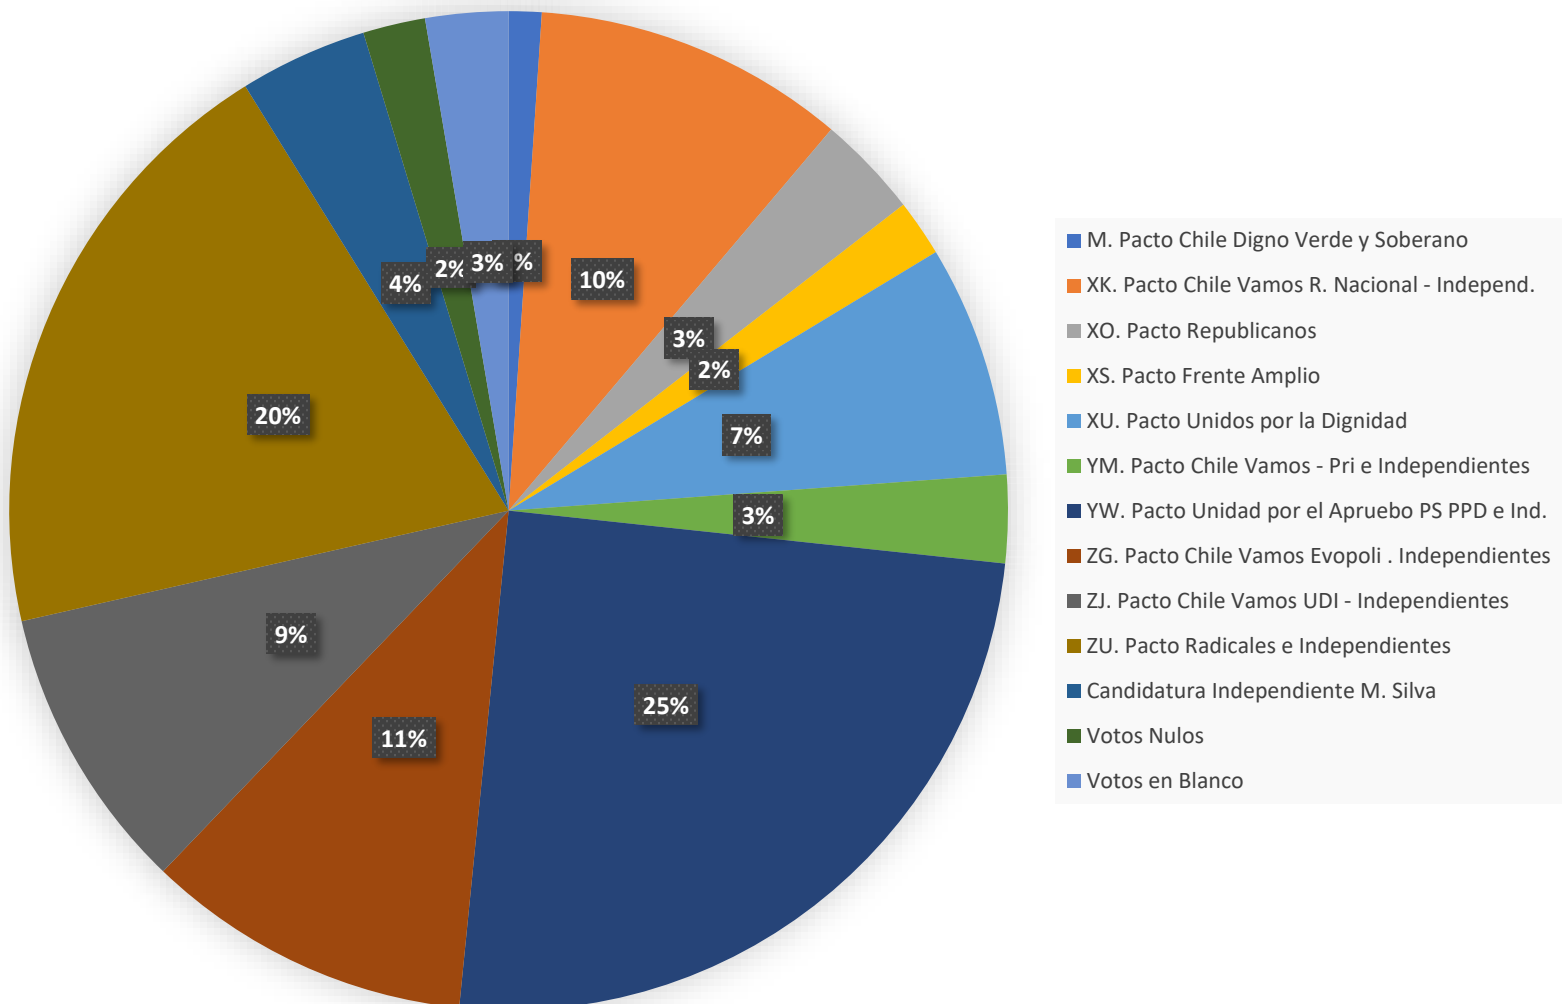

OLIVAR

M. Pacto Chile Digno Verde y Soberano	69
XK. Pacto Chile Vamos R. Nacional - Independ.	657
XO. Pacto Republicanos	216
XS. Pacto Frente Amplio	119
XU. Pacto Unidos por la Dignidad	487
YM. Pacto Chile Vamos - Pri e Independientes	185
YW. Pacto Unidad por el Apruebo PS PPD e Ind.	1616
ZG. Pacto Chile Vamos Evopoli . Independientes	687
ZJ. Pacto Chile Vamos UDI - Independientes	603
ZU. Pacto Radicales e Independientes	1280
Candidatura Independiente M. Silva	269
Votos Nulos	131
Votos en Blanco	174

Votos segun Pactos, comuna de Olivar