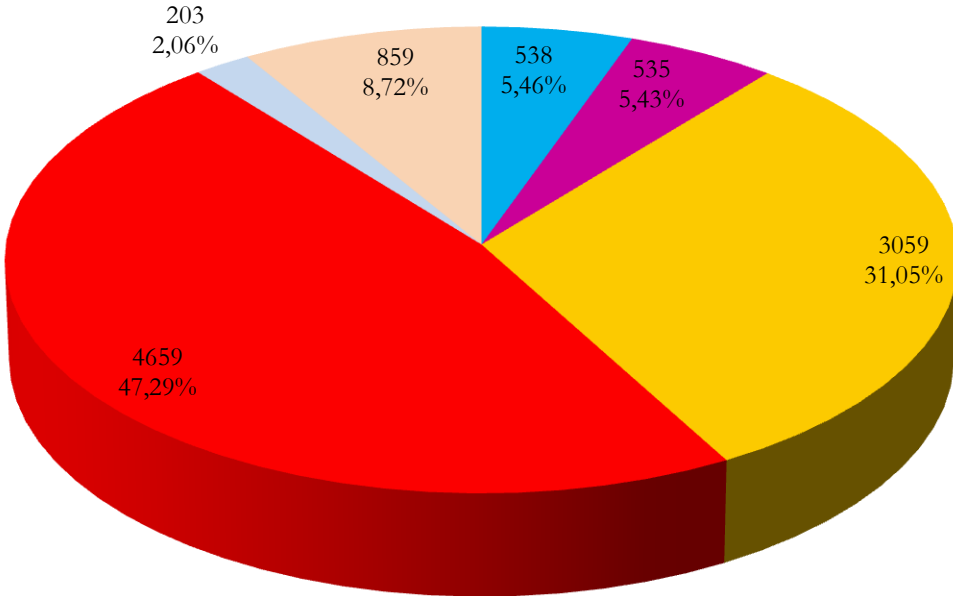

TOTAL K. NUEVA MAYORIA PARA CHILE	4659
VOTOS NULOS	203
VOTOS EN BLANCO	859
TOTAL VOTOS EMITIDOS	9853

Total por pactos Colegio 608 (Pichilemu)

- PACTO G. NUEVA MAYORIA POR CHILE
- PACTO I. SI TU QUIERES, CHILE CAMBIA
- PACTO J. ALIANZA
- PACTO K. NUEVA MAYORIA PARA CHILE
- VOTOS NULOS
- VOTOS EN BLANCO