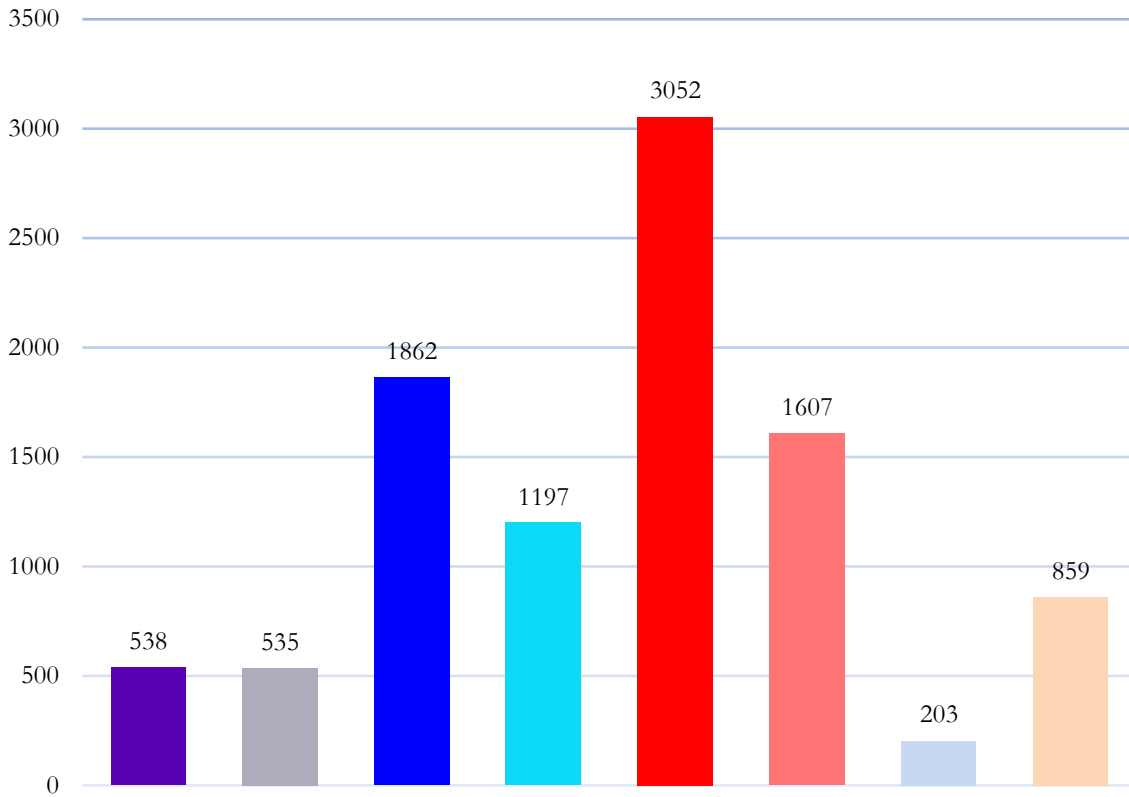

Total por partidos Colegio 608 (Pichilemu)

- Independientes Subpacto PC de Chile e independientes
- Partido Progresista
- UDI
- RN
- Partido Socialista
- Partido Demócrata Cristiano
- Votos nulos
- Votos en blanco

Colegio 618 (Paredones)

INICIO

IR A GRÁFICOS

G. NUEVA MAYORIA POR CHILE

Subpacto Partido Comunista de Chile e Independientes INDEPENDIENTES

100	MARLENE MEJIAS GALLEGOS	442
TOTAL Subpacto Partido Comunista de Chile e Indep.		442
TOTAL G. NUEVA MAYORIA POR CHILE		442

I. SI TU QUIERES, CHILE CAMBIA

Subpacto PRO + Independientes PARTIDO PROGRESISTA

101	PATRICIO STRAHOVSKY VILLAGRAN	111
TOTAL Subpacto PRO + Independientes		111
TOTAL I. SI TU QUIERES, CHILE CAMBIA		111

J. ALIANZA

Subpacto RN-INDEPENDIENTES RENOVACION NACIONAL

102	FERNANDO ROJAS VIVES	1197
TOTAL Subpacto RN-INDEPENDIENTES		1197

Subpacto UDI-IND

UNION DEMOCRATA INDEPENDIENTE

103	GUSTAVO RUBIO MORI	287
TOTAL Subpacto UDI-IND.		287
TOTAL J. ALIANZA		1484

K. NUEVA MAYORIA PARA CHILE

Subpacto P.S. E Independientes PARTIDO SOCIALISTA DE CHILE

104	VERONICA RAMIREZ TAPIA	456
TOTAL Subpacto P.S. E Independientes		456

Subpacto P.D.C. E Independientes

PARTIDO DEMOCRATA CRISTIANO

105	BERNARDO CORNEJO CERON	268
TOTAL Subpacto P.D.C. e Independientes		268