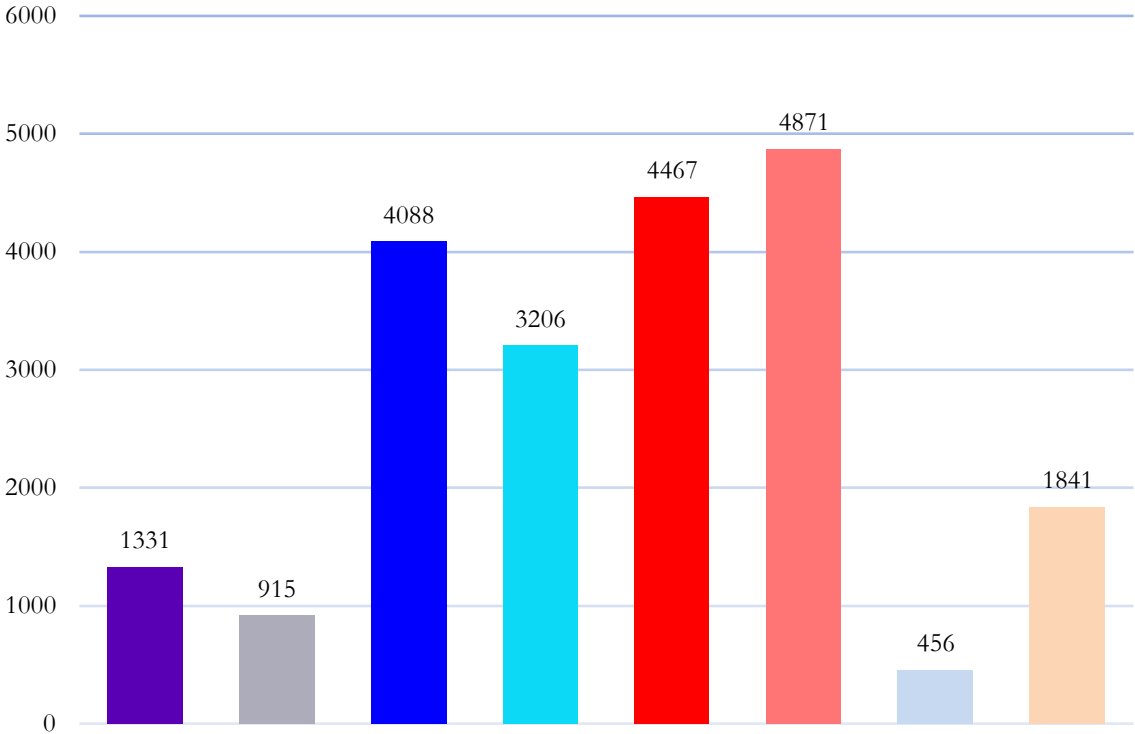

Total por partidos Circunscripción Cardenal Caro

- Independientes Subpacto PC de Chile e independientes
- Partido Progresista
- UDI
- RN
- Partido Socialista
- Partido Demócrata Cristiano
- Votos nulos
- Votos en blanco

Colegio 608(Pichilemu)

INICIO

IR A GRÁFICOS

G. NUEVA MAYORIA POR CHILE

**Subpacto Partido Comunista de Chile e Independientes
INDEPENDIENTES**

100	MARLENE MEJIAS GALLEGOS	538
TOTAL Subpacto Partido Comunista de Chile e Indep.		538
TOTAL G. NUEVA MAYORIA POR CHILE		538

I. SI TU QUIERES, CHILE CAMBIA

**Subpacto PRO + Independientes
PARTIDO PROGRESISTA**

101	PATRICIO STRAHOVSKY VILLAGRAN	535
TOTAL Subpacto PRO + Independientes		535
TOTAL I. SI TU QUIERES, CHILE CAMBIA		535

J. ALIANZA

**Subpacto RN-INDEPENDIENTES
RENOVACION NACIONAL**

102	FERNANDO ROJAS VIVES	1197
TOTAL Subpacto RN-INDEPENDIENTES		1197

Subpacto UDI-IND

UNION DEMOCRATA INDEPENDIENTE

103	GUSTAVO RUBIO MORI	1862
TOTAL Subpacto UDI-IND.		1862
TOTAL J. ALIANZA		3059

K. NUEVA MAYORIA PARA CHILE

**Subpacto P.S. E Independientes
PARTIDO SOCIALISTA DE CHILE**

104	VERONICA RAMIREZ TAPIA	3052
TOTAL Subpacto P.S. E Independientes		3052

Subpacto P.D.C. E Independientes

PARTIDO DEMOCRATA CRISTIANO

105	BERNARDO CORNEJO CERON	1607
TOTAL Subpacto P.D.C. e Independientes		1607