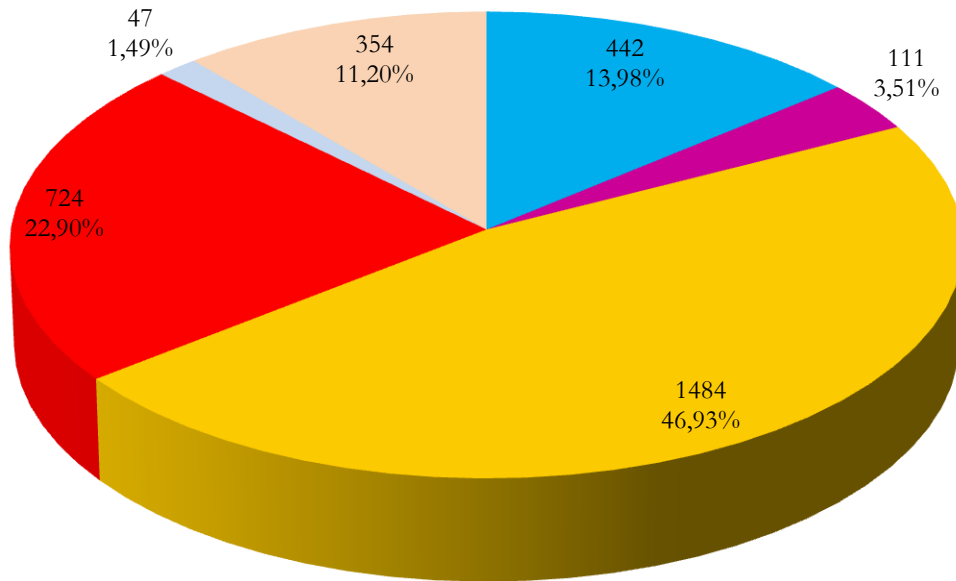

TOTAL K. NUEVA MAYORIA PARA CHILE	724
VOTOS NULOS	47
VOTOS EN BLANCO	354
TOTAL VOTOS EMITIDOS	3162

Total por pactos Colegio 618 (Paredones)

- PACTO G. NUEVA MAYORIA POR CHILE
- PACTO I. SI TU QUIERES, CHILE CAMBIA
- PACTO J. ALIANZA
- PACTO K. NUEVA MAYORIA PARA CHILE
- VOTOS NULOS
- VOTOS EN BLANCO