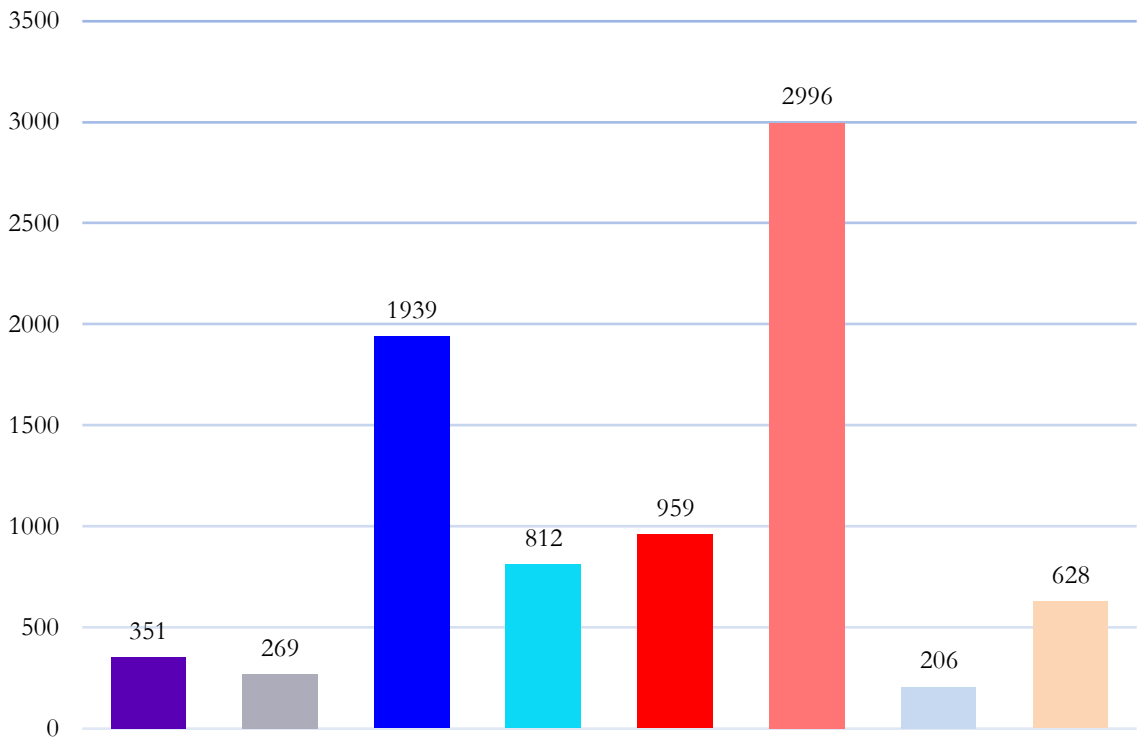

Total por partidos Colegio 623 (Navidad-Litueche-La Estrella)

- Independientes Subpacto PC de Chile e independientes
- Partido Progresista
- UDI
- RN
- Partido Socialista
- Partido Demócrata Cristiano
- Votos nulos
- Votos en blanco