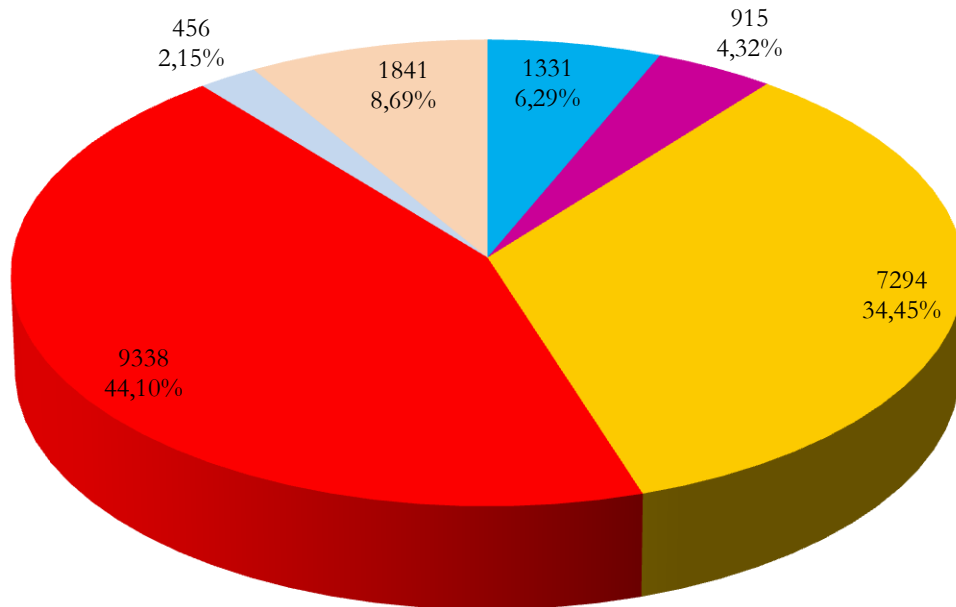

Total por pactos Circunscripción Provincial Cardenal Caro

- PACTO G. NUEVA MAYORIA POR CHILE
- PACTO I. SI TU QUIERES, CHILE CAMBIA
- PACTO J. ALIANZA
- PACTO K. NUEVA MAYORIA PARA CHILE
- VOTOS NULOS
- VOTOS EN BLANCO