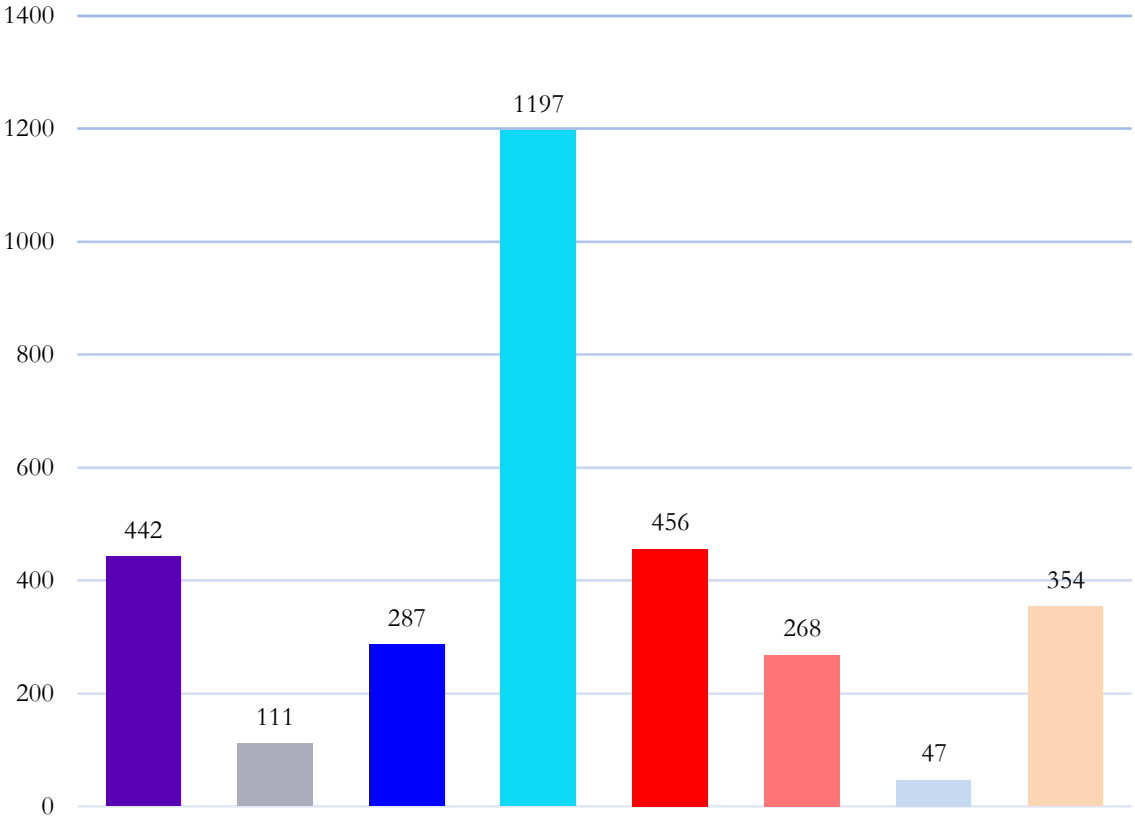

- PACTO G. NUEVA MAYORIA POR CHILE
- PACTO I. SI TU QUIERES, CHILE CAMBIA
- PACTO J. ALIANZA
- PACTO K. NUEVA MAYORIA PARA CHILE
- VOTOS NULOS
- VOTOS EN BLANCO

Total por partidos Colegio 618 (Paredones)