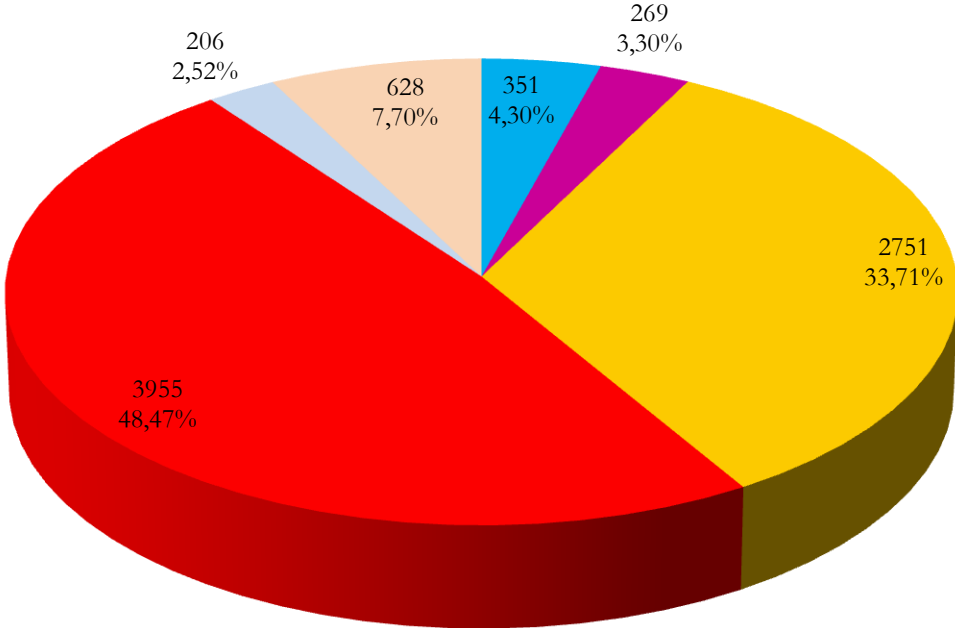

Total por pactos Colegio 623 (Navidad-Litueche-La Estrella)

- PACTO G. NUEVA MAYORIA POR CHILE
- PACTO I. SI TU QUIERES, CHILE CAMBIA
- PACTO J. ALIANZA
- PACTO K. NUEVA MAYORIA PARA CHILE
- VOTOS NULOS
- VOTOS EN BLANCO