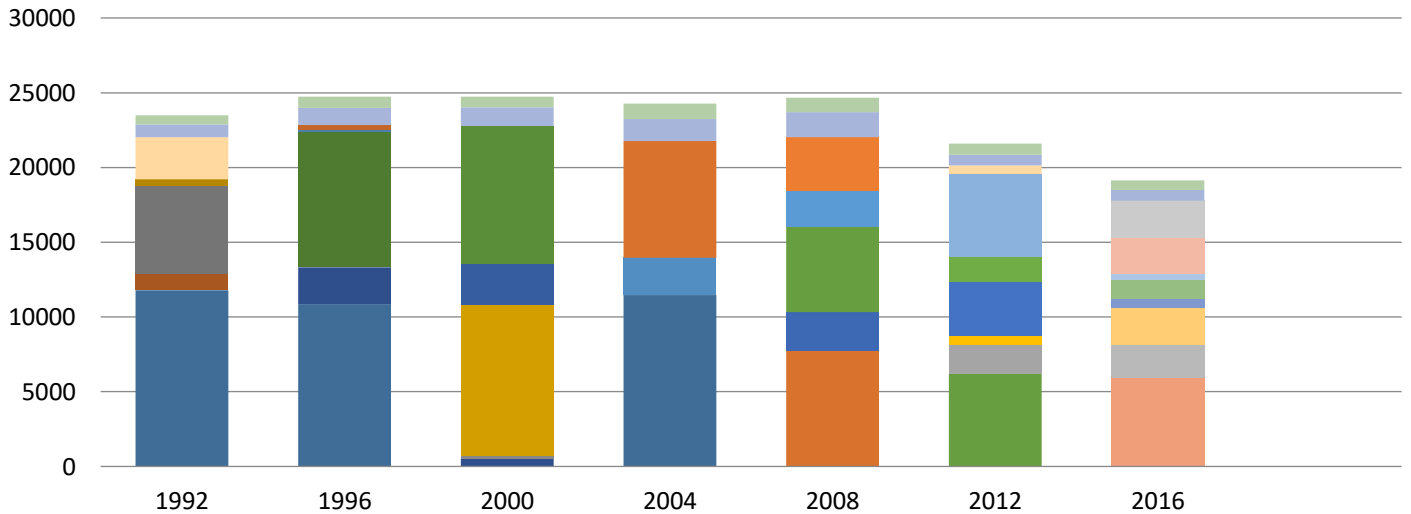

Resultados históricos de Elección de Concejales de la Comuna de Rengo desde el año 1992 al 2016, según pactos

- Votos Blancos
- Votos Nulos
- Candidatura Independiente
- Pacto Nueva Mayoría por Chile (2016)
- Pacto Yo Marco por el Cambio (2016)
- Pacto Alternativa Democrática (2016)
- Pacto Chile Vamos PRI-Evopoli e Independientes (2016)
- Pacto Chile Vamos UDI-Independientes (2016)
- Pacto Chile Vamos RN e Independientes (2016)
- Pacto con la Fuerza del Futuro (2016)
- Pacto Nueva Mayoría para Chile (2016)
- Pacto Coalición (2012)
- Pacto Más Humanos (2012)
- Pacto por un Chile Justo (2012)
- Pacto El Cambio por Ti (2012)
- Pacto Regionalistas e Independientes (2012)
- Pacto Concertación Progresista (2008)
- Pacto Juntos Podemos Más (2008)
- Pacto Concertación Democrática (2008-2012)
- Pacto por un Chile Limpio (2008)
- Pacto Alianza (2004-2008)
- Pacto Juntos Podemos (2004)
- Pacto Concertación de Partidos por la Democracia (2000)
- Pacto Centro Centro (2000)
- Pacto Alianza por Chile (2000)
- Pacto Humanistas y Ecologistas (2000)
- Pacto Independientes Progresistas por Centro Centro (1996)
- Pacto Opción Humanista (1996)
- Pacto Unión por Chile (1996)
- Pacto La Izquierda (1996-2000)
- Partido Unión de Centro Centro (1992)
- Pacto Participación y Progreso (1992)
- Partido Comunista de Chile (1992)
- Pacto Concertación por la Democracia (1992-1996-2004)