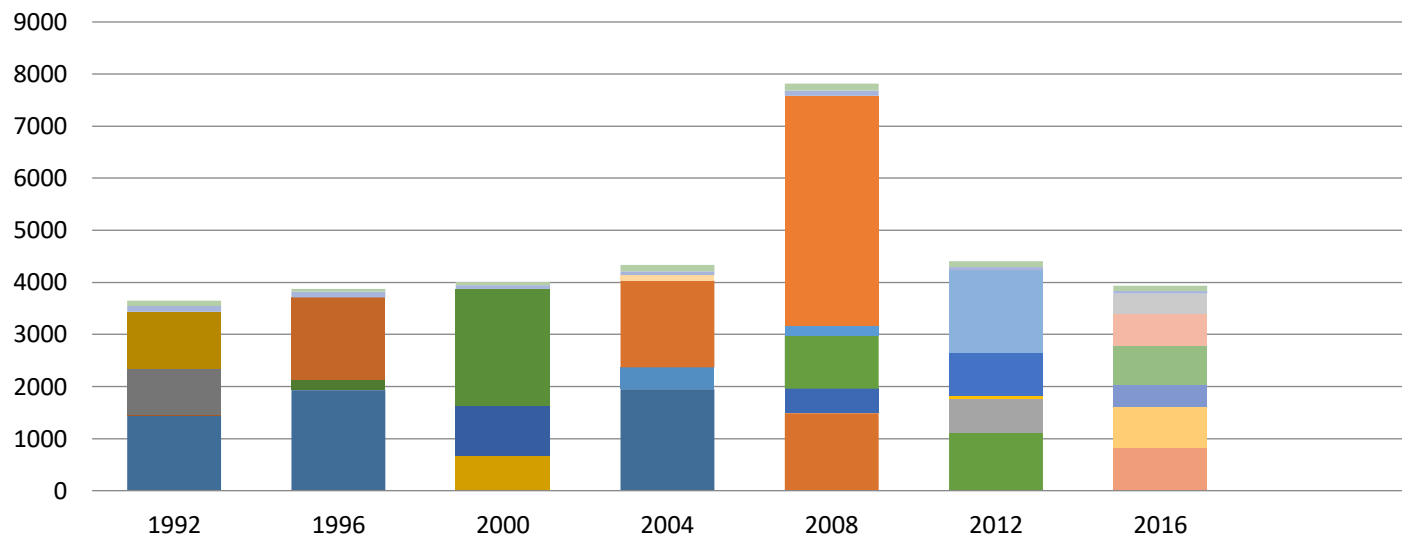

Resultados históricos de Elección de Concejales de la Comuna de Marchigue desde el año 1992 al 2016, según pactos

- Votos Blancos
- Candidatura Independiente
- Pacto Alternativa Democrática (2016)
- Pacto Chile Vamos PRI-Evopoli e Independientes (2016)
- Pacto Nueva Mayoría para Chile (2016)
- Pacto por un Chile Justo (2012)
- Pacto Regionalistas e Independientes (2012)
- Pacto Juntos Podemos Más (2008)
- Pacto por un Chile Limpio (2008)
- Pacto Juntos Podemos (2004)
- Pacto Centro Centro (2000)
- Pacto Independientes Progresistas por Centro Centro (1996)
- Pacto La Izquierda (1996-2000)
- Pacto Participación y Progreso (1992)
- Pacto Concertación por la Democracia (1992-1996-2004)
- Votos Nulos
- Pacto Nueva Mayoría por Chile (2016)
- Pacto Chile Vamos UDI-Independientes (2016)
- Pacto Chile Vamos RN e Independientes (2016)
- Pacto Coalición (2012)
- Pacto El Cambio por Ti (2012)
- Pacto Concertación Progresista (2008)
- Pacto Concertación Democrática (2008-2012)
- Pacto Alianza (2004-2008)
- Pacto Concertación de Partidos por la Democracia (2000)
- Pacto Alianza por Chile (2000)
- Pacto Unión por Chile (1996)
- Partido Unión de Centro Centro (1992)
- Partido Comunista de Chile (1992)