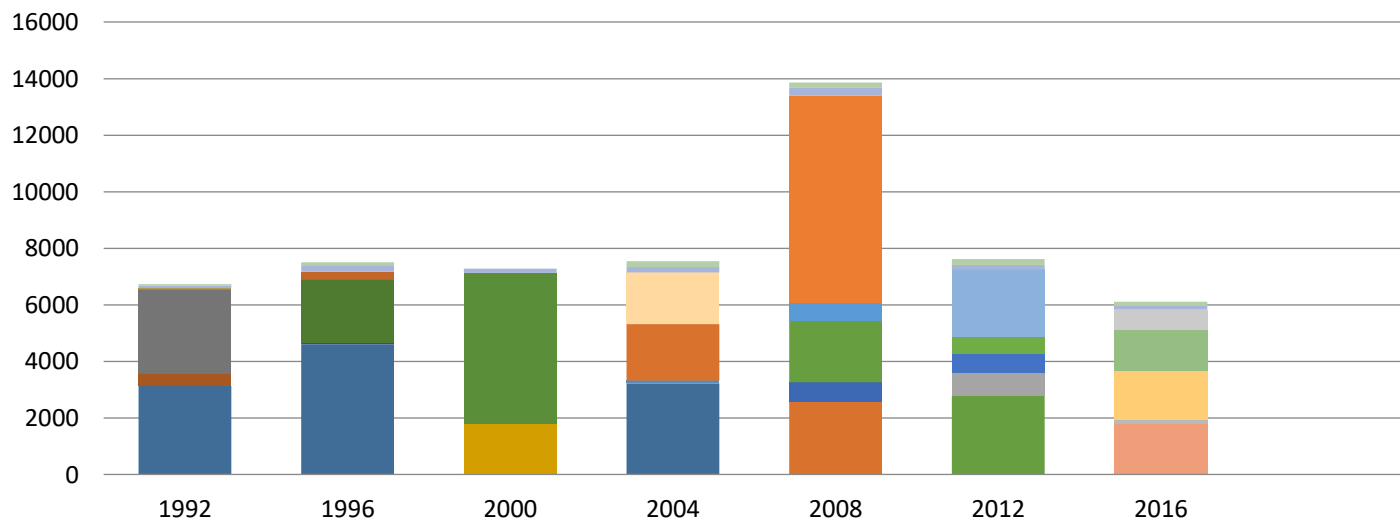

Resultados históricos de Elección de Concejales de la Comuna de Malloa desde el año 1992 al 2016, según pactos

- Votos Blancos
- Candidatura Independiente
- Pacto Chile Vamos UDI-Independientes (2016)
- Pacto Chile Vamos RN e Independientes (2016)
- Pacto Nueva Mayoría para Chile (2016)
- Pacto Más Humanos (2012)
- Pacto El Cambio por Ti (2012)
- Pacto Juntos Podemos Más (2008)
- Pacto por un Chile Limpio (2008)
- Pacto Juntos Podemos (2004)
- Pacto Alianza por Chile (2000)
- Pacto Opción Humanista (1996)
- Pacto La Izquierda (1996-2000)
- Pacto Participación y Progreso (1992)
- Pacto Concertación por la Democracia (1992-1996-2004)
- Votos Nulos
- Pacto Nueva Mayoría por Chile (2016)
- Pacto Chile Vamos PRI-Evopoli e Independientes (2016)
- Pacto con la Fuerza del Futuro (2016)
- Pacto Coalición (2012)
- Pacto por un Chile Justo (2012)
- Pacto Concertación Progresista (2008)
- Pacto Concertación Democrática(2008-2012)
- Pacto Alianza (2004-2008)
- Pacto Concertación de Partidos por la Democracia (2000)
- Pacto Independientes Progresistas por Centro Centro (1996)
- Pacto Unión por Chile (1996)
- Partido Unión de Centro Centro (1992)
- Partido Comunista de Chile (1992)