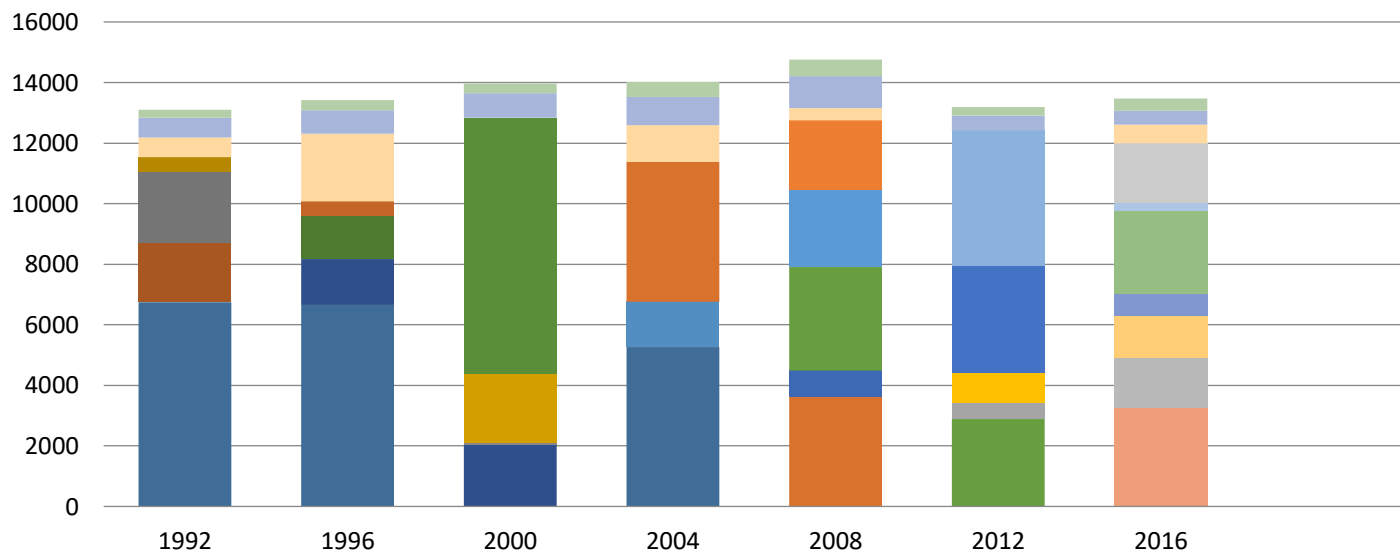

Resultados históricos de Elección de Concejales de la Comuna de Machalí desde el año 1992 al 2016, según pactos

- Votos Blancos
- Candidatura Independiente
- Pacto Yo Marco por el Cambio (2016)
- Pacto Chile Vamos PRI-Evopoli e Independientes (2016)
- Pacto con la Fuerza del Futuro (2016)
- Pacto Coalición (2012)
- Pacto El Cambio por Ti (2012)
- Pacto Concertación Progresista (2008)
- Pacto Concertación Democrática(2008-2012)
- Pacto Alianza (2004-2008)
- Pacto Concertación de Partidos por la Democracia (2000)
- Pacto Humanistas y Ecologistas (2000)
- Pacto Unión por Chile (1996)
- Partido Unión de Centro Centro (1992)
- Partido Comunista de Chile (1992)
- Votos Nulos
- Pacto Nueva Mayoría por Chile (2016)
- Pacto Chile Vamos UDI-Independientes (2016)
- Pacto Chile Vamos RN e Independientes (2016)
- Pacto Nueva Mayoría para Chile (2016)
- Pacto por un Chile Justo (2012)
- Pacto Regionalistas e Independientes (2012)
- Pacto Juntos Podemos Más (2008)
- Pacto por un Chile Limpio (2008)
- Pacto Juntos Podemos (2004)
- Pacto Alianza por Chile (2000)
- Pacto Independientes Progresistas por Centro Centro (1996)
- Pacto La Izquierda (1996-2000)
- Pacto Participación y Progreso (1992)
- Pacto Concertacion por la Democracia (1992-1996-2004)