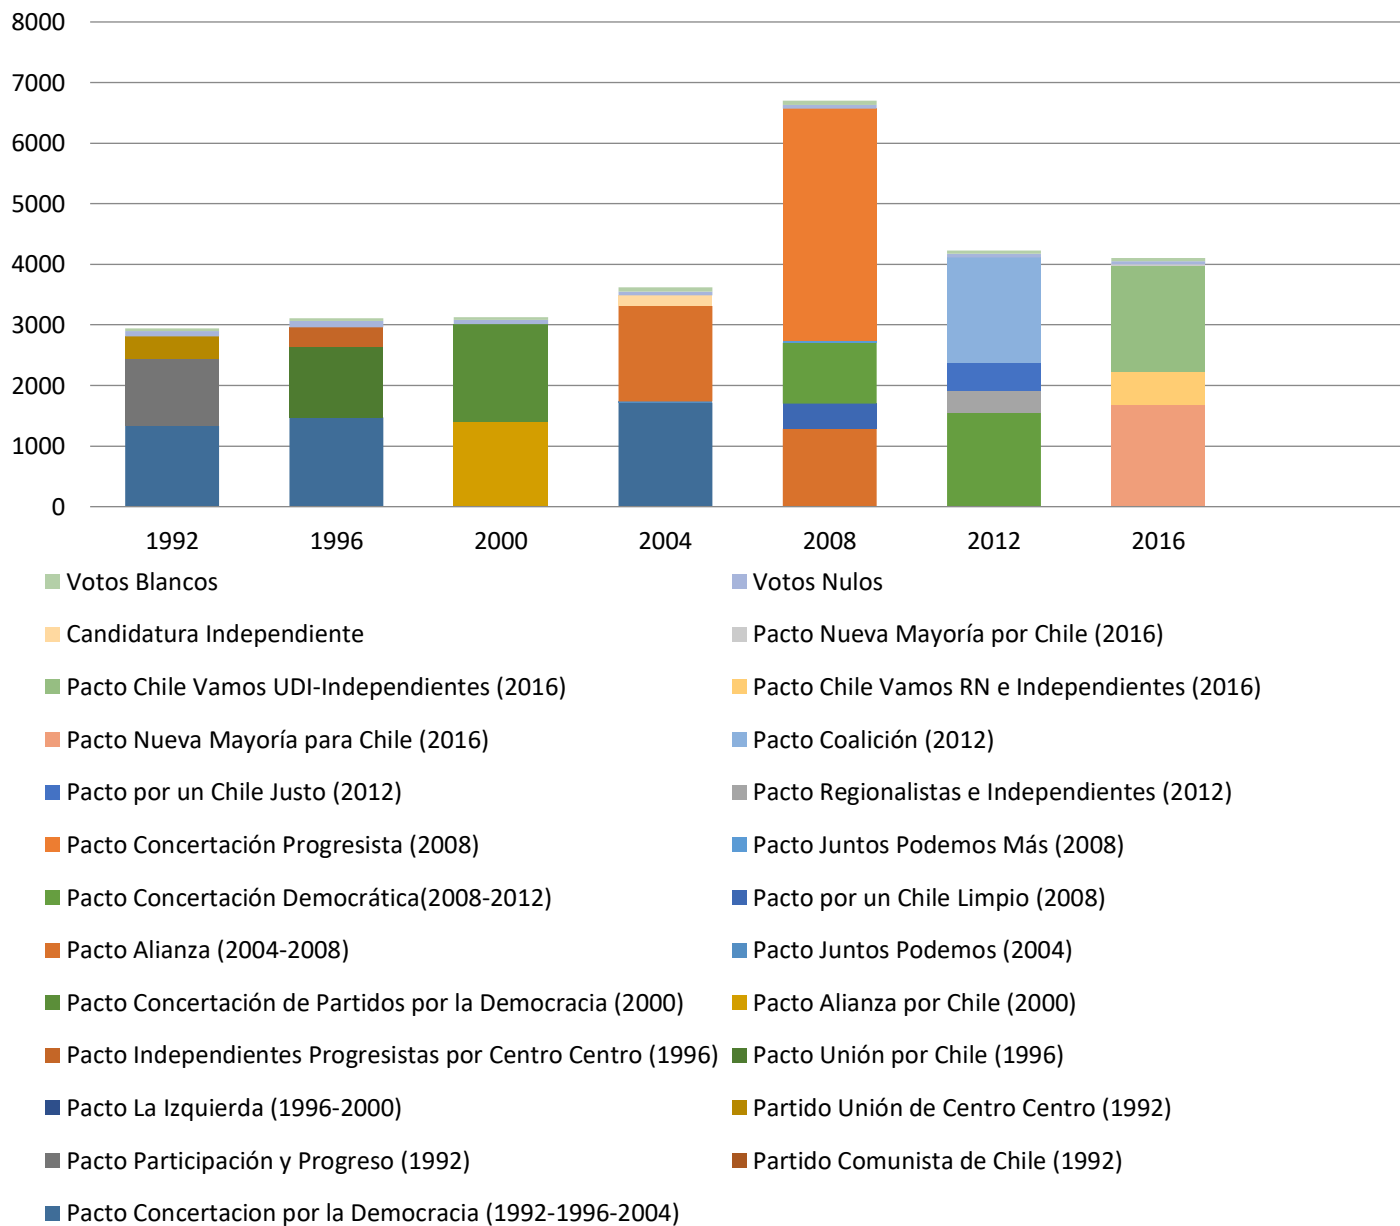

Resultados históricos de Elección de Concejales de la Comuna de Peralillo desde el año 1992 al 2016, según pactos

- Votos Blancos
 - Pacto Nueva Mayoría por Chile (2016)
 - Pacto Yo Marco por el Cambio (2016)
 - Pacto Chile Vamos RN e Independientes (2016)
 - Pacto Nueva Mayoría para Chile (2016)
 - Pacto Más Humanos (2012)
 - Pacto El Cambio por Ti (2012)
 - Pacto Concertación Progresista (2008)
 - Pacto Concertación Democrática(2008-2012)
 - Pacto Alianza (2004-2008)
 - Pacto Centro Centro (2000)
 - Pacto Independientes Progresistas por Centro Centro (1996)
 - Pacto La Izquierda (1996-2000)
 - Pacto Participación y Progreso (1992)
 - Pacto Concertacion por la Democracia (1992-1996-2004)
- Votos Nulos
 - Pacto Alternativa Democrática (2016)
 - Pacto Chile Vamos UDI-Independientes (2016)
 - Pacto con la Fuerza del Futuro (2016)
 - Pacto Coalición (2012)
 - Pacto por un Chile Justo (2012)
 - Pacto Regionalistas e Independientes (2012)
 - Pacto Juntos Podemos Más (2008)
 - Pacto por un Chile Limpio (2008)
 - Pacto Juntos Podemos (2004)
 - Pacto Alianza por Chile (2000)
 - Pacto Unión por Chile (1996)
 - Partido Unión de Centro Centro (1992)
 - Partido Comunista de Chile (1992)

Resultados históricos de Elección de Concejales de la Comuna de Litueche desde el año 1992 al 2016, según pactos

Resultados históricos de Elección de Concejales de la Comuna de La Estrella desde el año 1992 al 2016, según pactos