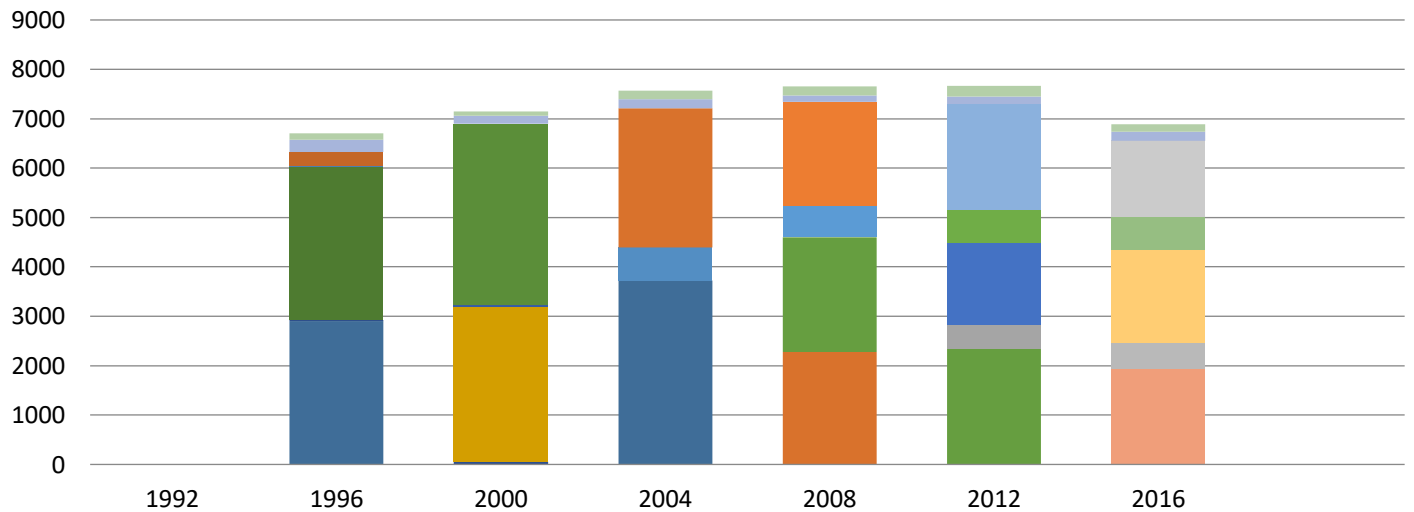

Resultados históricos de Elección de Concejales de la Comuna de Quinta de Tilcoco desde el año 1992 al 2016, según pactos

- Votos Blancos
- Pacto Nueva Mayoría por Chile (2016)
- Pacto Chile Vamos RN e Independientes (2016)
- Pacto Nueva Mayoría para Chile (2016)
- Pacto Más Humanos (2012)
- Pacto Regionalistas e Independientes (2012)
- Pacto Juntos Podemos Más (2008)
- Pacto Alianza (2004-2008)
- Pacto Concertación de Partidos por la Democracia (2000)
- Pacto Alianza por Chile (2000)
- Pacto Opción Humanista (1996)
- Pacto La Izquierda (1996-2000)
- Votos Nulos
- Pacto Chile Vamos UDI-Independientes (2016)
- Pacto con la Fuerza del Futuro (2016)
- Pacto Coalición (2012)
- Pacto por un Chile Justo (2012)
- Pacto Concertación Progresista (2008)
- Pacto Concertación Democrática (2008-2012)
- Pacto Juntos Podemos (2004)
- Pacto Centro Centro (2000)
- Pacto Independientes Progresistas por Centro Centro (1996)
- Pacto Unión por Chile (1996)
- Pacto Concertacion por la Democracia (1992-1996-2004)