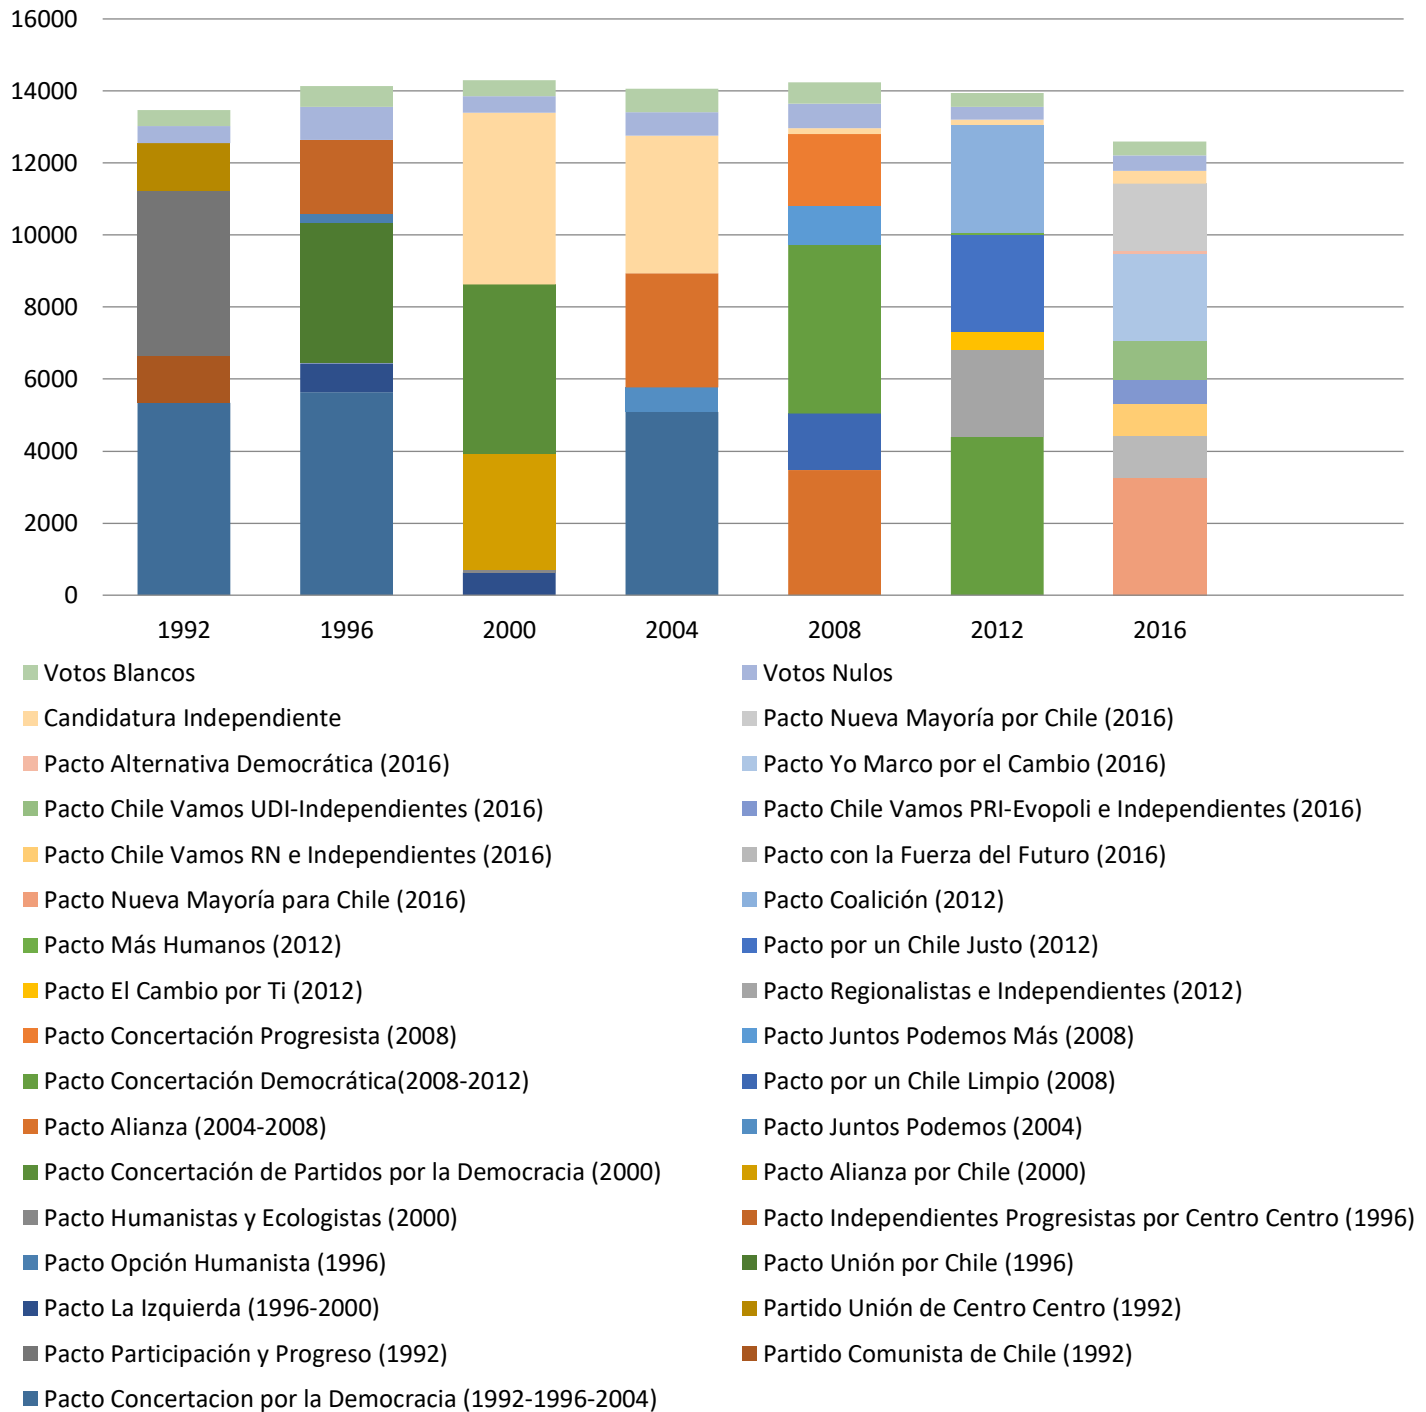

RESULTADO DE ELECCIONES DE CONCEJALES MUNICIPALES DESDE EL AÑO 1992 AL 2016

CACHAPOAL

- RANCAGUA
- GRANEROS
- MOSTAZAL
- CODEGUA
- MACHALI
- OLIVAR
- REQUINOA
- RENGO
- MALLOA
- QUINTA DE TILCOCO
- SAN VICENTE
- PICHIDEGUA
- PEUMO
- COLTAUCO
- COINCO
- DOÑIHUE
- LAS CABRAS

COLCHAGUA

- SAN FERNANDO
- CHIMBARONGO
- PLACILLA
- NANCAGUA
- CHEPICA
- SANTA CRUZ
- LOLOL
- PUMANQUE
- PALMILLA
- PERALILLO

CARDENAL CARO

- PICHILEMU
- NAVIDAD
- LITUECHE
- LA ESTRELLA
- MARCHIGUE
- PAREDONES

Resultados históricos de Elección de Concejales de la Comuna de Rancagua desde el año 1992 al 2016, según pactos

Resultados históricos de Elección de Concejales de la Comuna de Graneros desde el año 1992 al 2016, según pactos