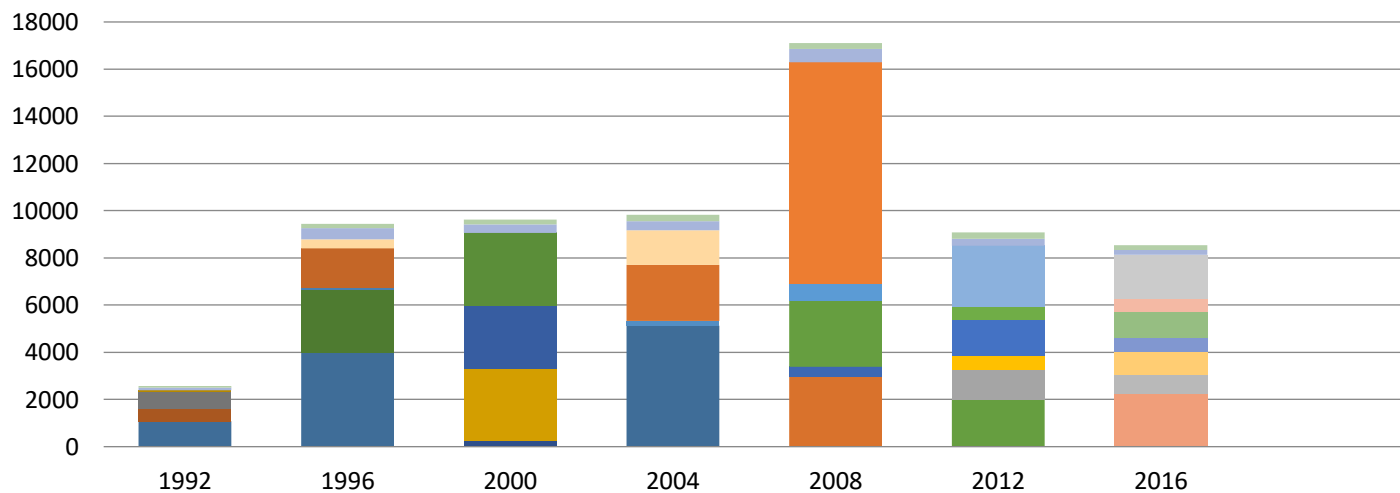

Resultados históricos de Elección de Concejales de la Comuna de Doñihue desde el año 1992 al 2016, según pactos

- Votos Blancos
- Candidatura Independiente
- Pacto Alternativa Democrática (2016)
- Pacto Chile Vamos PRI-Evopoli e Independientes (2016)
- Pacto con la Fuerza del Futuro (2016)
- Pacto Coalición (2012)
- Pacto por un Chile Justo (2012)
- Pacto Regionalistas e Independientes (2012)
- Pacto Juntos Podemos Más (2008)
- Pacto por un Chile Limpio (2008)
- Pacto Juntos Podemos (2004)
- Pacto Centro Centro (2000)
- Pacto Independientes Progresistas por Centro Centro (1996)
- Pacto Unión por Chile (1996)
- Partido Unión de Centro Centro (1992)
- Partido Comunista de Chile (1992)
- Votos Nulos
- Pacto Nueva Mayoría por Chile (2016)
- Pacto Chile Vamos UDI-Independientes (2016)
- Pacto Chile Vamos RN e Independientes (2016)
- Pacto Nueva Mayoría para Chile (2016)
- Pacto Más Humanos (2012)
- Pacto El Cambio por Ti (2012)
- Pacto Concertación Progresista (2008)
- Pacto Concertación Democrática(2008-2012)
- Pacto Alianza (2004-2008)
- Pacto Concertación de Partidos por la Democracia (2000)
- Pacto Alianza por Chile (2000)
- Pacto Opción Humanista (1996)
- Pacto La Izquierda (1996-2000)
- Pacto Participación y Progreso (1992)
- Pacto Concertación por la Democracia (1992-1996-2004)