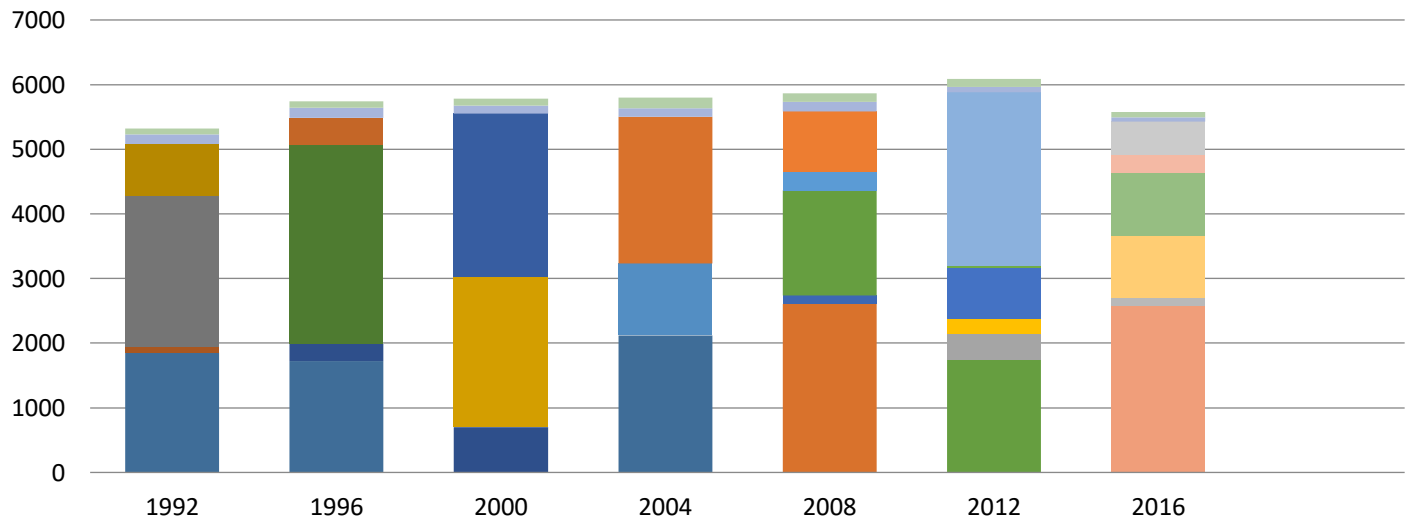

Resultados históricos de Elección de Concejales de la Comuna de Peralillo desde el año 1992 al 2016, según pactos

- Votos Blancos
  - Pacto Nueva Mayoría por Chile (2016)
  - Pacto Yo Marco por el Cambio (2016)
  - Pacto Chile Vamos RN e Independientes (2016)
  - Pacto Nueva Mayoría para Chile (2016)
  - Pacto Más Humanos (2012)
  - Pacto El Cambio por Ti (2012)
  - Pacto Concertación Progresista (2008)
  - Pacto Concertación Democrática(2008-2012)
  - Pacto Alianza (2004-2008)
  - Pacto Centro Centro (2000)
  - Pacto Independientes Progresistas por Centro Centro (1996)
  - Pacto La Izquierda (1996-2000)
  - Pacto Participación y Progreso (1992)
  - Pacto Concertacion por la Democracia (1992-1996-2004)
- Votos Nulos
  - Pacto Alternativa Democrática (2016)
  - Pacto Chile Vamos UDI-Independientes (2016)
  - Pacto con la Fuerza del Futuro (2016)
  - Pacto Coalición (2012)
  - Pacto por un Chile Justo (2012)
  - Pacto Regionalistas e Independientes (2012)
  - Pacto Juntos Podemos Más (2008)
  - Pacto por un Chile Limpio (2008)
  - Pacto Juntos Podemos (2004)
  - Pacto Alianza por Chile (2000)
  - Pacto Unión por Chile (1996)
  - Partido Unión de Centro Centro (1992)
  - Partido Comunista de Chile (1992)