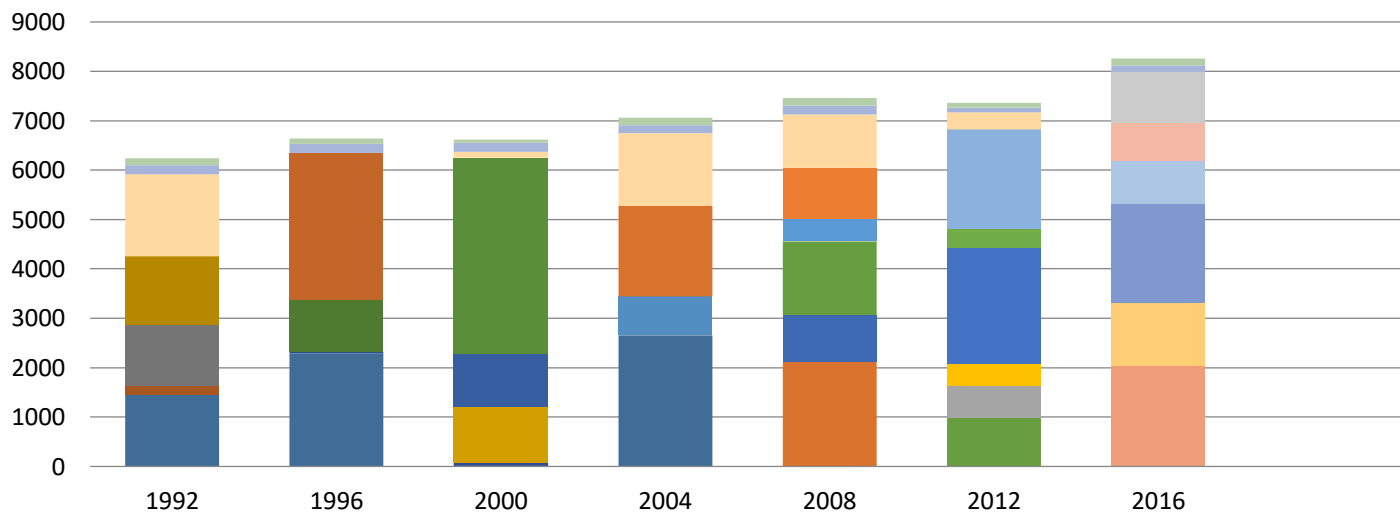

Resultados históricos de Elección de Concejales de la Comuna de Pichilemu desde el año 1992 al 2016, según pactos

- Votos Blancos
- Votos Nulos
- Candidatura Independiente
- Pacto Nueva Mayoría por Chile (2016)
- Pacto Alternativa Democrática (2016)
- Pacto Chile Vamos RN e Independientes (2016)
- Pacto Chile Vamos RN e Independientes (2016)
- Pacto Coalición (2012)
- Pacto Nueva Mayoría para Chile (2016)
- Pacto por un Chile Justo (2012)
- Pacto Más Humanos (2012)
- Pacto Regionalistas e Independientes (2012)
- Pacto El Cambio por Ti (2012)
- Pacto Concertación Progresista (2008)
- Pacto Concertación Democrática(2008-2012)
- Pacto Alianza (2004-2008)
- Pacto Alianza por Chile (2000)
- Pacto Concertación de Partidos por la Democracia (2000)
- Pacto Unión por Chile (1996)
- Partido Unión de Centro Centro (1992)
- Partido Comunista de Chile (1992)
- Pacto Participación y Progreso (1992)
- Pacto Concertacion por la Democracia (1992-1996-2004)