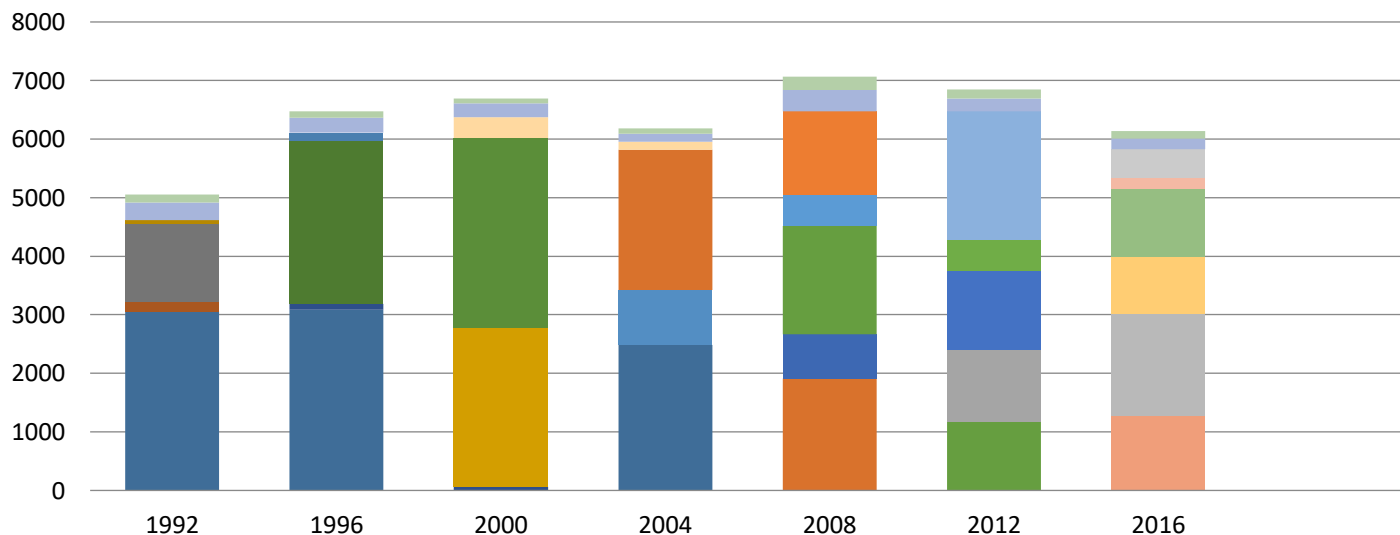

Resultados históricos de Elección de Concejales de la Comuna de Olivar desde el año 1992 al 2016, según pactos

- Votos Blancos
- Candidatura Independiente
- Pacto Alternativa Democrática (2016)
- Pacto Chile Vamos RN e Independientes (2016)
- Pacto Nueva Mayoría para Chile (2016)
- Pacto Más Humanos (2012)
- Pacto Regionalistas e Independientes (2012)
- Pacto Juntos Podemos Más (2008)
- Pacto por un Chile Limpio (2008)
- Pacto Juntos Podemos (2004)
- Pacto Alianza por Chile (2000)
- Pacto Unión por Chile (1996)
- Partido Unión de Centro Centro (1992)
- Partido Comunista de Chile (1992)
- Votos Nulos
- Pacto Nueva Mayoría por Chile (2016)
- Pacto Chile Vamos UDI-Independientes (2016)
- Pacto con la Fuerza del Futuro (2016)
- Pacto Coalición (2012)
- Pacto por un Chile Justo (2012)
- Pacto Concertación Progresista (2008)
- Pacto Concertación Democrática(2008-2012)
- Pacto Alianza (2004-2008)
- Pacto Concertación de Partidos por la Democracia (2000)
- Pacto Opción Humanista (1996)
- Pacto La Izquierda (1996-2000)
- Pacto Participación y Progreso (1992)
- Pacto Concertacion por la Democracia (1992-1996-2004)