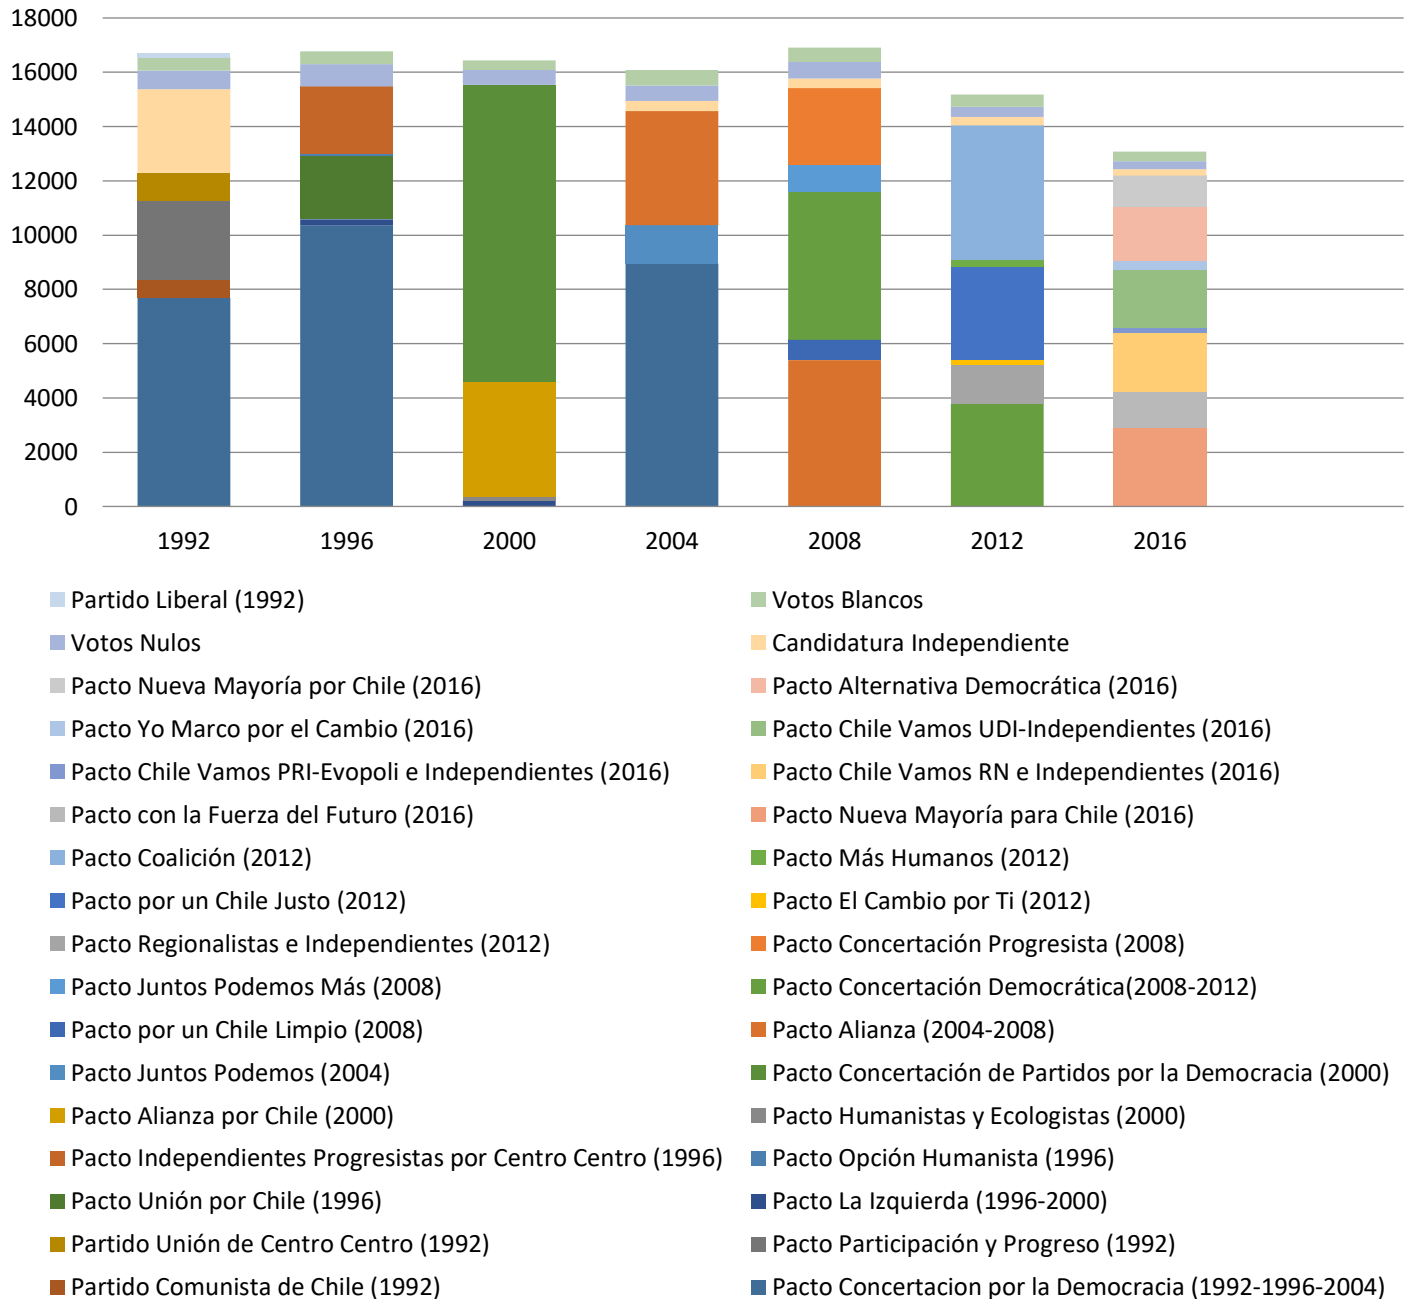

Resultados históricos de Elección de Concejales de la Comuna de Doñihue desde el año 1992 al 2016, según pactos

- Votos Blancos
- Candidatura Independiente
- Pacto Alternativa Democrática (2016)
- Pacto Chile Vamos PRI-Evopoli e Independientes (2016)
- Pacto con la Fuerza del Futuro (2016)
- Pacto Coalición (2012)
- Pacto por un Chile Justo (2012)
- Pacto Regionalistas e Independientes (2012)
- Pacto Juntos Podemos Más (2008)
- Pacto por un Chile Limpio (2008)
- Pacto Juntos Podemos (2004)
- Pacto Centro Centro (2000)
- Pacto Independientes Progresistas por Centro Centro (1996)
- Pacto Unión por Chile (1996)
- Partido Unión de Centro Centro (1992)
- Partido Comunista de Chile (1992)
- Votos Nulos
- Pacto Nueva Mayoría por Chile (2016)
- Pacto Chile Vamos UDI-Independientes (2016)
- Pacto Chile Vamos RN e Independientes (2016)
- Pacto Nueva Mayoría para Chile (2016)
- Pacto Más Humanos (2012)
- Pacto El Cambio por Ti (2012)
- Pacto Concertación Progresista (2008)
- Pacto Concertación Democrática(2008-2012)
- Pacto Alianza (2004-2008)
- Pacto Concertación de Partidos por la Democracia (2000)
- Pacto Alianza por Chile (2000)
- Pacto Opción Humanista (1996)
- Pacto La Izquierda (1996-2000)
- Pacto Participación y Progreso (1992)
- Pacto Concertación por la Democracia (1992-1996-2004)

Resultados históricos de Elección de Concejales de la Comuna de San Fernando desde el año 1992 al 2016, según pactos

Resultados históricos de Elección de Concejales de la Comuna de Placilla desde el año 1992 al 2016, según pactos

Resultados históricos de Elección de Concejales de la Comuna de Chépica desde el año 1992 al 2016, según pactos

Resultados históricos de Elección de Concejales de la Comuna de Santa Cruz desde el año 1992 al 2016, según pactos