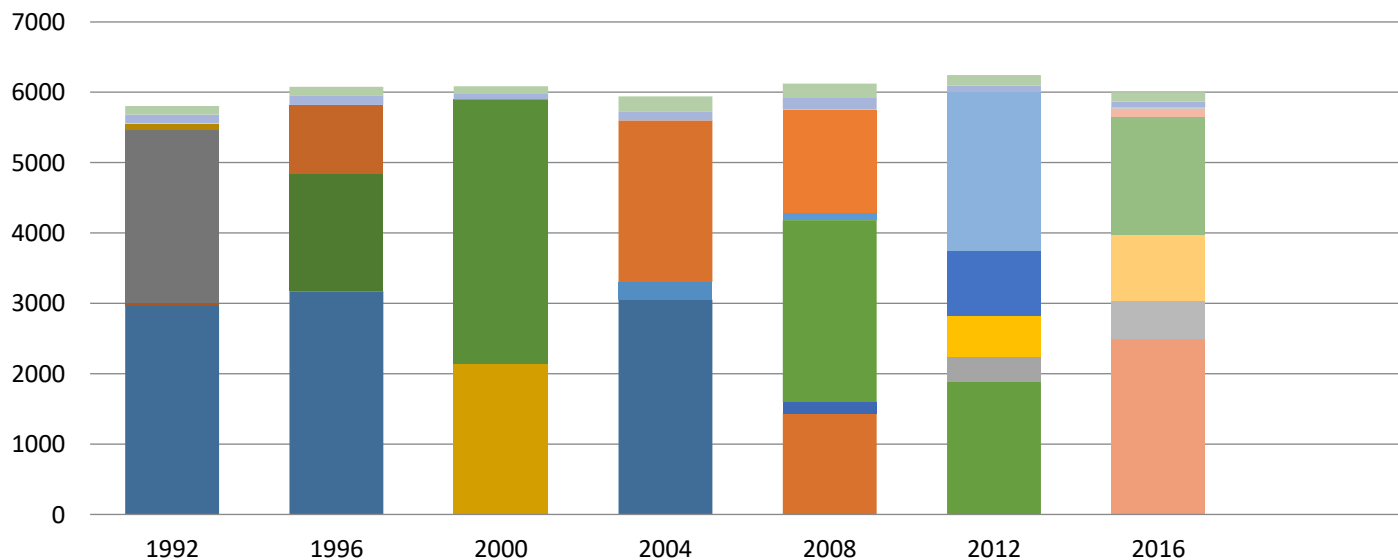

Resultados históricos de Elección de Concejales de la Comuna de Palmilla desde el año 1992 al 2016, según pactos

- Votos Blancos
- Pacto Nueva Mayoría por Chile (2016)
- Pacto Chile Vamos UDI-Independientes (2016)
- Pacto con la Fuerza del Futuro (2016)
- Pacto Coalición (2012)
- Pacto El Cambio por Ti (2012)
- Pacto Concertación Progresista (2008)
- Pacto Concertación Democrática (2008-2012)
- Pacto Alianza (2004-2008)
- Pacto Concertación de Partidos por la Democracia (2000)
- Pacto Independientes Progresistas por Centro Centro (1996)
- Pacto Unión por Chile (1996)
- Partido Unión de Centro Centro (1992)
- Partido Comunista de Chile (1992)
- Votos Nulos
- Pacto Alternativa Democrática (2016)
- Pacto Chile Vamos RN e Independientes (2016)
- Pacto Nueva Mayoría para Chile (2016)
- Pacto por un Chile Justo (2012)
- Pacto Regionalistas e Independientes (2012)
- Pacto Juntos Podemos Más (2008)
- Pacto por un Chile Limpio (2008)
- Pacto Juntos Podemos (2004)
- Pacto Alianza por Chile (2000)
- Pacto Opción Humanista (1996)
- Pacto La Izquierda (1996-2000)
- Pacto Participación y Progreso (1992)
- Pacto Concertación por la Democracia (1992-1996-2004)