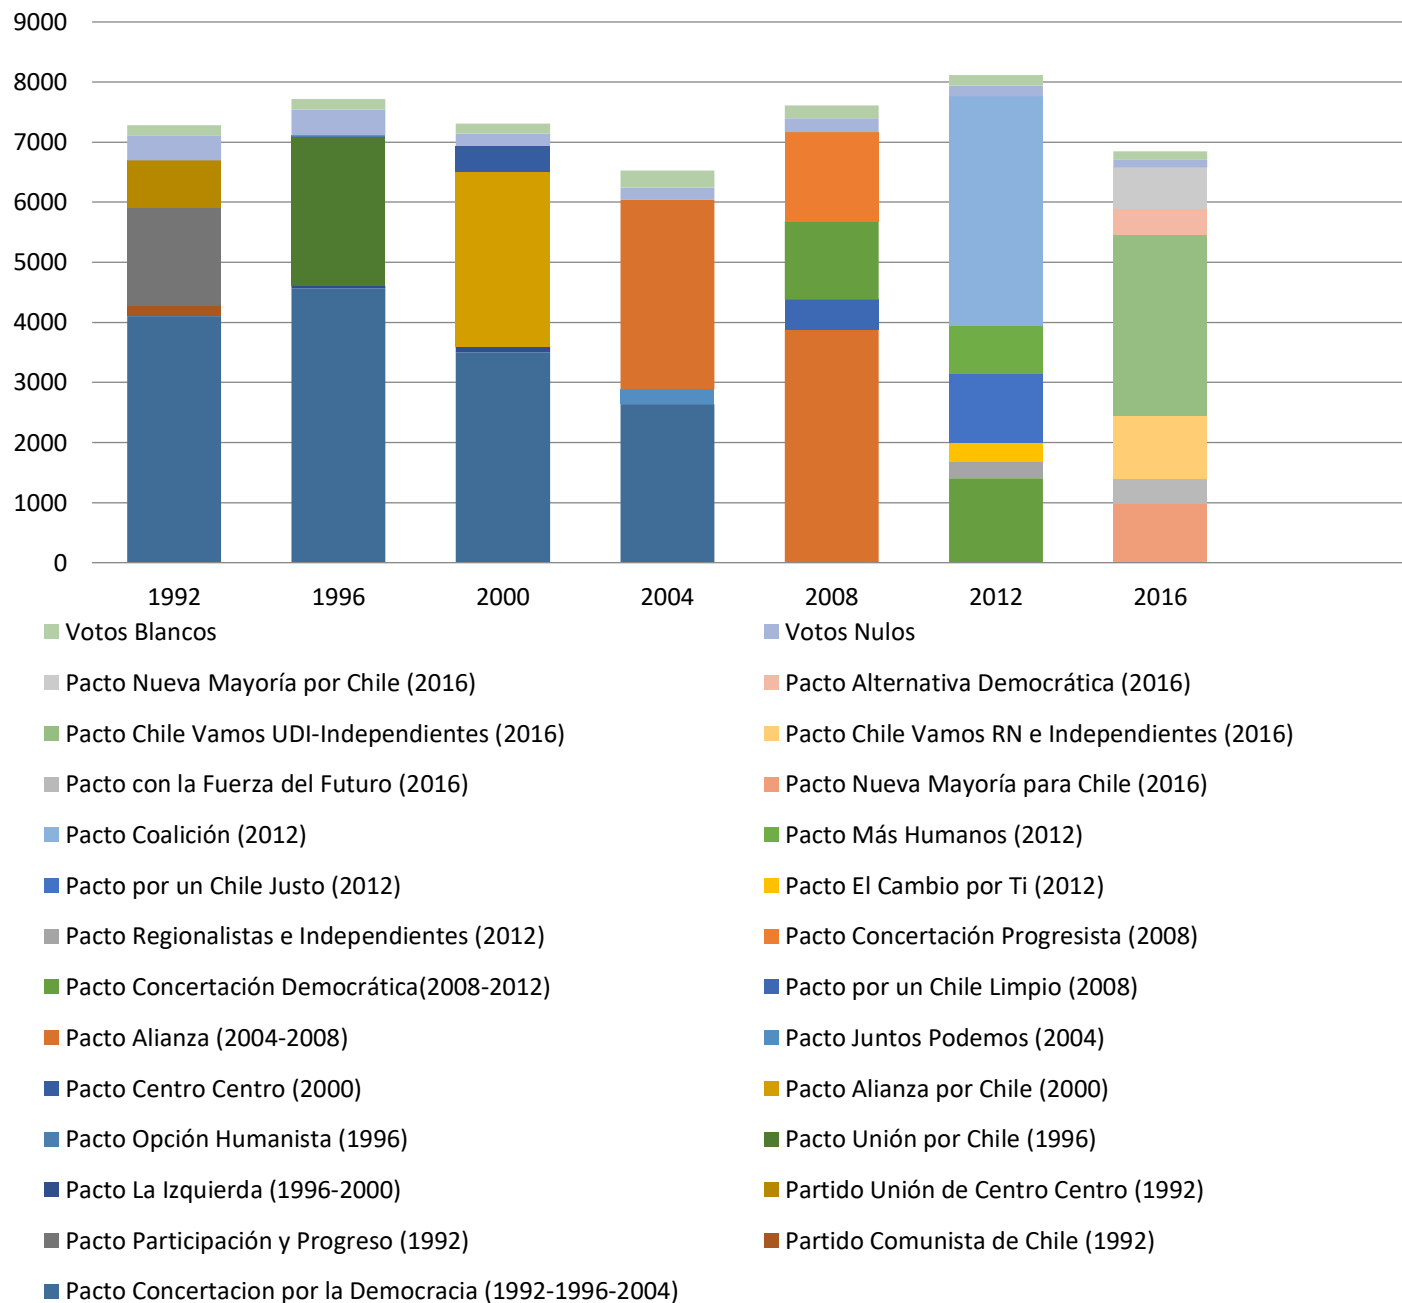

Resultados históricos de Elección de Concejales de la Comuna de Doñihue desde el año 1992 al 2016, según pactos

- Votos Blancos
- Candidatura Independiente
- Pacto Alternativa Democrática (2016)
- Pacto Chile Vamos PRI-Evopoli e Independientes (2016)
- Pacto con la Fuerza del Futuro (2016)
- Pacto Coalición (2012)
- Pacto por un Chile Justo (2012)
- Pacto Regionalistas e Independientes (2012)
- Pacto Juntos Podemos Más (2008)
- Pacto por un Chile Limpio (2008)
- Pacto Juntos Podemos (2004)
- Pacto Centro Centro (2000)
- Pacto Independientes Progresistas por Centro Centro (1996)
- Pacto Unión por Chile (1996)
- Partido Unión de Centro Centro (1992)
- Partido Comunista de Chile (1992)
- Votos Nulos
- Pacto Nueva Mayoría por Chile (2016)
- Pacto Chile Vamos UDI-Independientes (2016)
- Pacto Chile Vamos RN e Independientes (2016)
- Pacto Nueva Mayoría para Chile (2016)
- Pacto Más Humanos (2012)
- Pacto El Cambio por Ti (2012)
- Pacto Concertación Progresista (2008)
- Pacto Concertación Democrática(2008-2012)
- Pacto Alianza (2004-2008)
- Pacto Concertación de Partidos por la Democracia (2000)
- Pacto Alianza por Chile (2000)
- Pacto Opción Humanista (1996)
- Pacto La Izquierda (1996-2000)
- Pacto Participación y Progreso (1992)
- Pacto Concertación por la Democracia (1992-1996-2004)

Resultados históricos de Elección de Concejales de la Comuna de San Fernando desde el año 1992 al 2016, según pactos

Resultados históricos de Elección de Concejales de la Comuna de Placilla desde el año 1992 al 2016, según pactos

Resultados históricos de Elección de Concejales de la Comuna de Chépica desde el año 1992 al 2016, según pactos

Resultados históricos de Elección de Concejales de la Comuna de Santa Cruz desde el año 1992 al 2016, según pactos