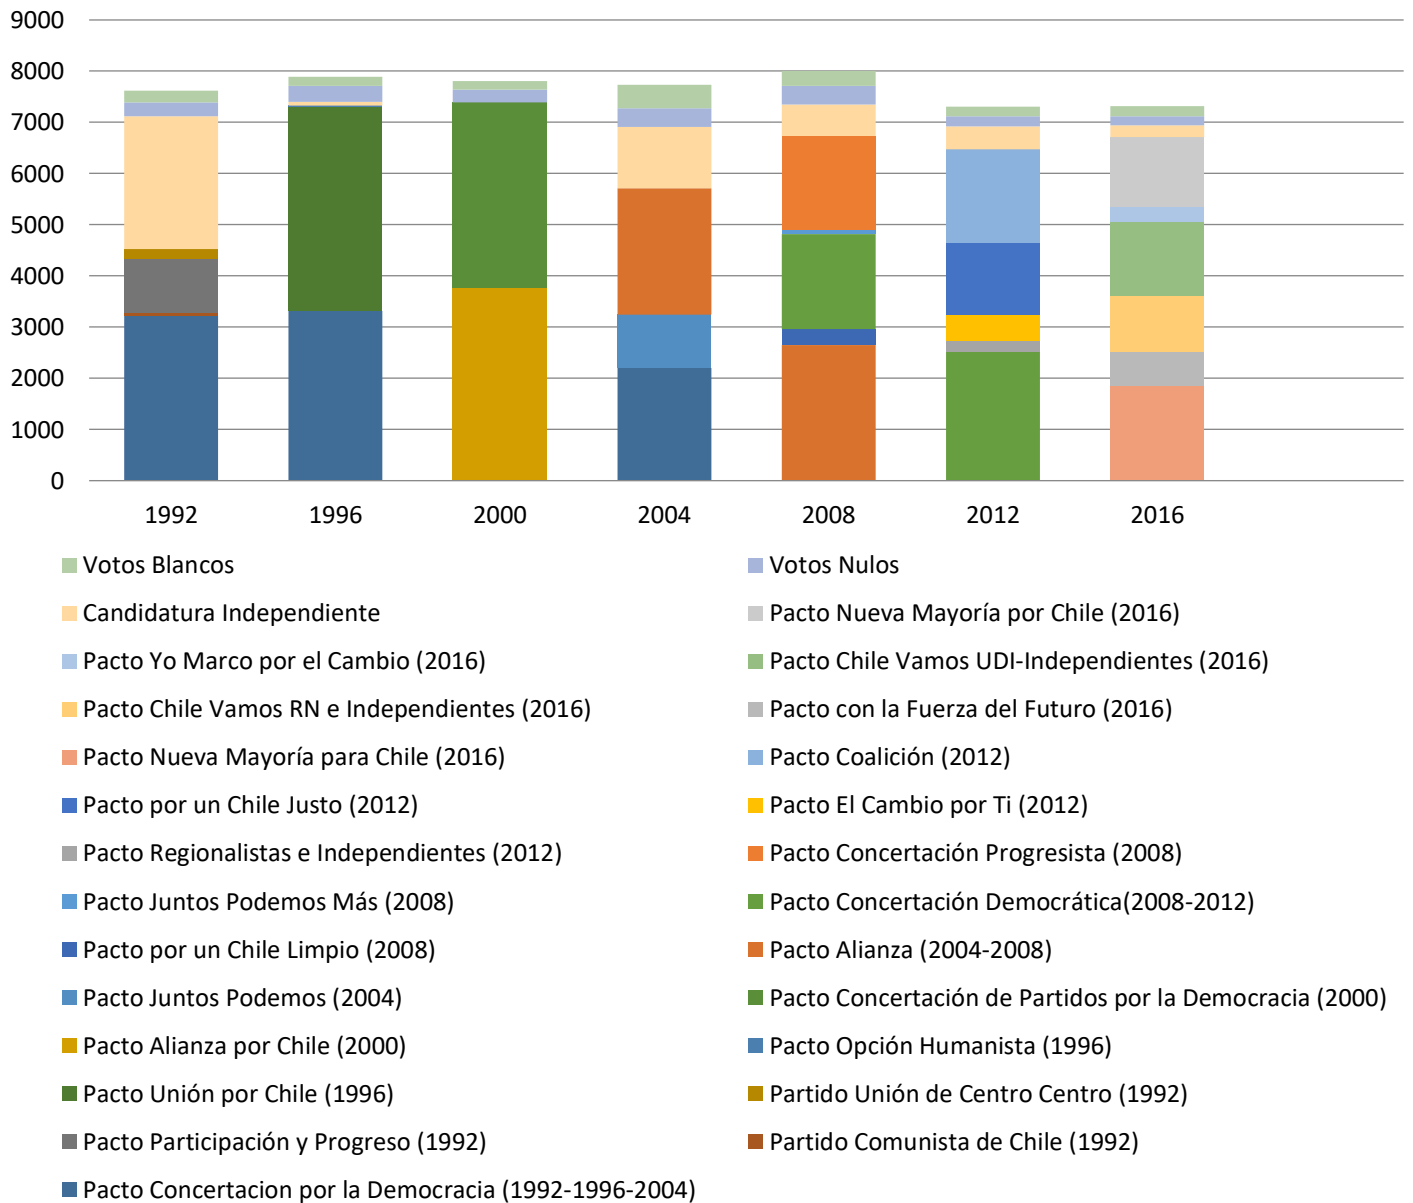

Resultados históricos de Elección de Concejales de la Comuna de Coltauco desde el año 1992 al 2016, según pactos