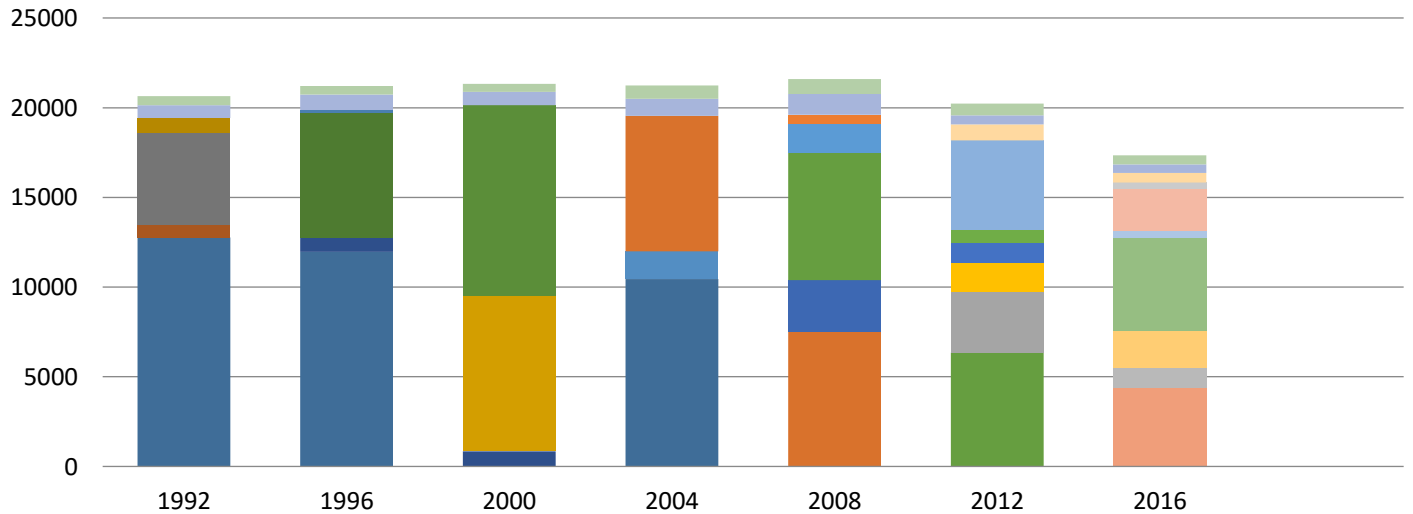

Resultados históricos de Elección de Concejales de la Comuna de San Vicente desde el año 1992 al 2016, según pactos

- Votos Blancos
- Votos Nulos
- Candidatura Independiente
- Pacto Nueva Mayoría por Chile (2016)
- Pacto Yo Marco por el Cambio (2016)
- Pacto Alternativa Democrática (2016)
- Pacto Chile Vamos UDI-Independientes (2016)
- Pacto Chile Vamos RN e Independientes (2016)
- Pacto con la Fuerza del Futuro (2016)
- Pacto Nueva Mayoría para Chile (2016)
- Pacto Coalición (2012)
- Pacto Más Humanos (2012)
- Pacto por un Chile Justo (2012)
- Pacto El Cambio por Ti (2012)
- Pacto Regionalistas e Independientes (2012)
- Pacto Concertación Progresista (2008)
- Pacto Juntos Podemos Más (2008)
- Pacto Concertación Democrática (2008-2012)
- Pacto por un Chile Limpio (2008)
- Pacto Alianza (2004-2008)
- Pacto Juntos Podemos (2004)
- Pacto Concertación de Partidos por la Democracia (2000)
- Pacto Alianza por Chile (2000)
- Pacto Opción Humanista (1996)
- Pacto Unión por Chile (1996)
- Pacto La Izquierda (1996-2000)
- Partido Unión de Centro Centro (1992)
- Pacto Participación y Progreso (1992)
- Partido Comunista de Chile (1992)
- Pacto Concertación por la Democracia (1992-1996-2004)