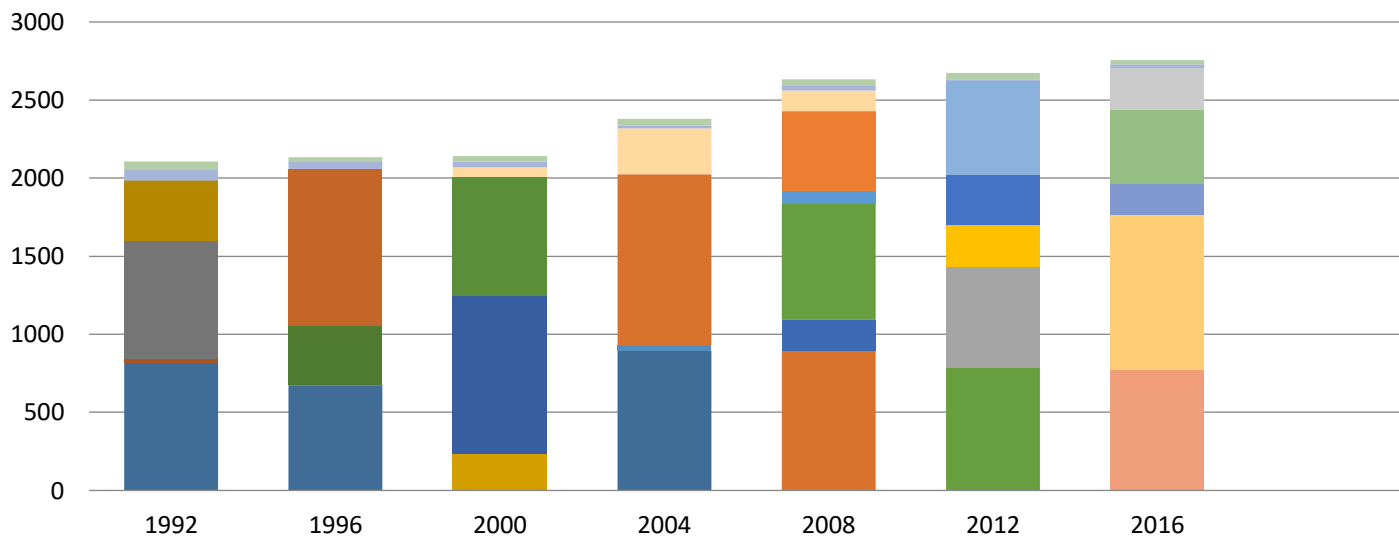

Resultados históricos de Elección de Concejales de la Comuna de Pumanque desde el año 1992 al 2016, según pactos

■ Votos Blancos	■ Votos Nulos
■ Candidatura Independiente	■ Pacto Nueva Mayoría por Chile (2016)
■ Pacto Chile Vamos UDI-Independientes (2016)	■ Pacto Chile Vamos PRI-Evopoli e Independientes (2016)
■ Pacto Chile Vamos RN e Independientes (2016)	■ Pacto Nueva Mayoría para Chile (2016)
■ Pacto Coalición (2012)	■ Pacto por un Chile Justo (2012)
■ Pacto El Cambio por Ti (2012)	■ Pacto Regionalistas e Independientes (2012)
■ Pacto Concertación Progresista (2008)	■ Pacto Juntos Podemos Más (2008)
■ Pacto Concertación Democrática(2008-2012)	■ Pacto por un Chile Limpio (2008)
■ Pacto Alianza (2004-2008)	■ Pacto Juntos Podemos (2004)
■ Pacto Concertación de Partidos por la Democracia (2000)	■ Pacto Centro Centro (2000)
■ Pacto Alianza por Chile (2000)	■ Pacto Independientes Progresistas por Centro Centro (1996)
■ Pacto Unión por Chile (1996)	■ Pacto La Izquierda (1996-2000)
■ Partido Unión de Centro Centro (1992)	■ Pacto Participación y Progreso (1992)
■ Partido Comunista de Chile (1992)	■ Pacto Concertacion por la Democracia (1992-1996-2004)