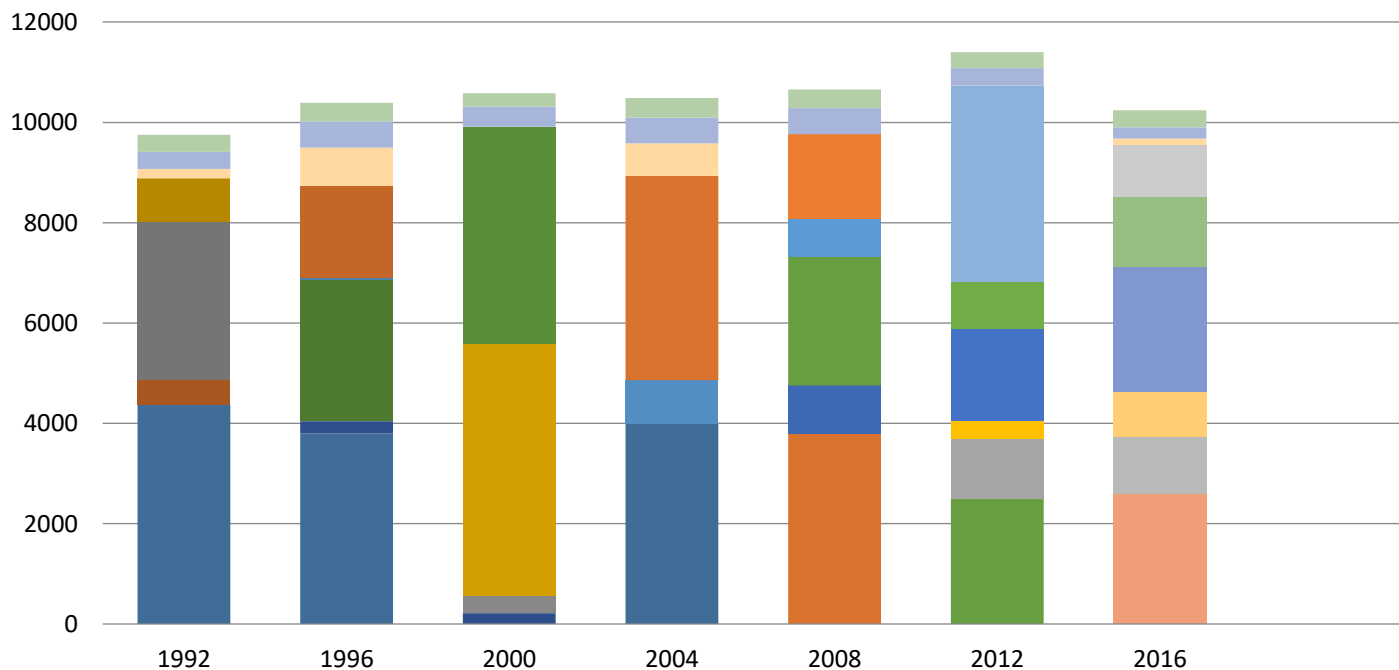

Resultados históricos de Elección de Concejales de la Comuna de Mostazal desde el año 1992 al 2016, según pactos

- Votos Blancos
- Votos Nulos
- Candidatura Independiente
- Pacto Chile Vamos UDI-Independientes (2016)
- Pacto Nueva Mayoría por Chile (2016)
- Pacto Chile Vamos RN e Independientes (2016)
- Pacto con la Fuerza del Futuro (2016)
- Pacto Nueva Mayoría para Chile (2016)
- Pacto Coalición (2012)
- Pacto Más Humanos (2012)
- Pacto por un Chile Justo (2012)
- Pacto El Cambio por Ti (2012)
- Pacto Regionalistas e Independientes (2012)
- Pacto Concertación Progresista (2008)
- Pacto Juntos Podemos Más (2008)
- Pacto Concertación Democrática (2008-2012)
- Pacto por un Chile Limpio (2008)
- Pacto Alianza (2004-2008)
- Pacto Juntos Podemos (2004)
- Pacto Concertación de Partidos por la Democracia (2000)
- Pacto Humanistas y Ecologistas (2000)
- Pacto Opción Humanista (1996)
- Pacto La Izquierda (1996-2000)
- Pacto Participación y Progreso (1992)
- Pacto Concertación por la Democracia (1992-1996-2004)
- Pacto Independientes Progresistas por Centro Centro (1996)
- Pacto Unión por Chile (1996)
- Partido Unión de Centro Centro (1992)
- Partido Comunista de Chile (1992)