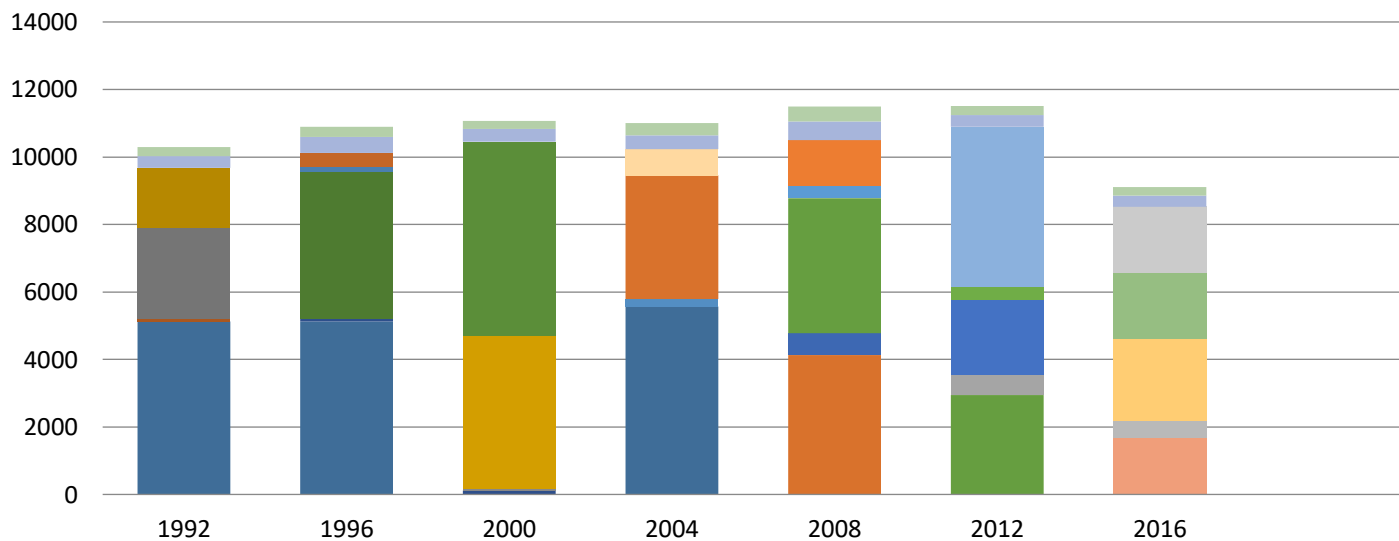

Resultados históricos de Elección de Concejales de la Comuna de Requinoa desde el año 1992 al 2016, según pactos

- Votos Blancos
- Candidatura Independiente
- Pacto Chile Vamos UDI-Independientes (2016)
- Pacto con la Fuerza del Futuro (2016)
- Pacto Coalición (2012)
- Pacto por un Chile Justo (2012)
- Pacto Concertación Progresista (2008)
- Pacto Concertación Democrática (2008-2012)
- Pacto Alianza (2004-2008)
- Pacto Concertación de Partidos por la Democracia (2000)
- Pacto Humanistas y Ecologistas (2000)
- Pacto Opción Humanista (1996)
- Pacto La Izquierda (1996-2000)
- Pacto Participación y Progreso (1992)
- Pacto Concertacion por la Democracia (1992-1996-2004)
- Votos Nulos
- Pacto Nueva Mayoría por Chile (2016)
- Pacto Chile Vamos RN e Independientes (2016)
- Pacto Nueva Mayoría para Chile (2016)
- Pacto Más Humanos (2012)
- Pacto Regionalistas e Independientes (2012)
- Pacto Juntos Podemos Más (2008)
- Pacto por un Chile Limpio (2008)
- Pacto Juntos Podemos (2004)
- Pacto Alianza por Chile (2000)
- Pacto Independientes Progresistas por Centro Centro (1996)
- Pacto Unión por Chile (1996)
- Partido Unión de Centro Centro (1992)
- Partido Comunista de Chile (1992)