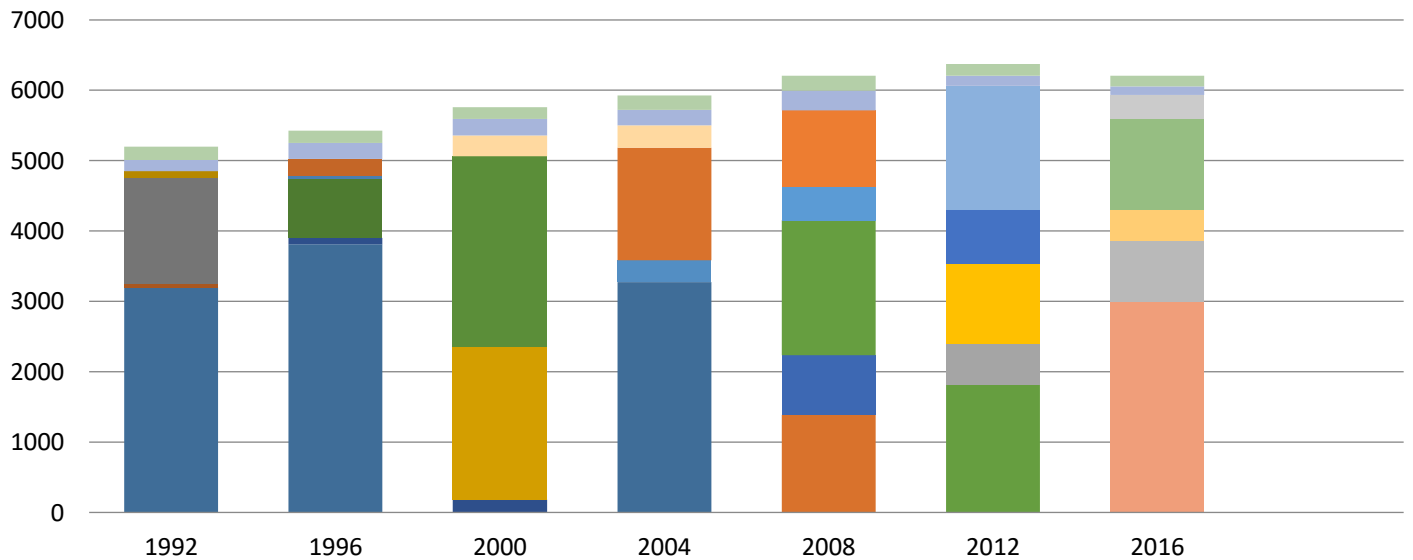

Resultados históricos de Elección de Concejales de la Comuna de Codegua desde el año 1992 al 2016, según pactos

- Votos Blancos
- Candidatura Independiente
- Pacto Chile Vamos UDI-Independientes (2016)
- Pacto con la Fuerza del Futuro (2016)
- Pacto Coalición (2012)
- Pacto El Cambio por Ti (2012)
- Pacto Concertación Progresista (2008)
- Pacto Concertación Democrática(2008-2012)
- Pacto Alianza (2004-2008)
- Pacto Concertación de Partidos por la Democracia (2000)
- Pacto Independientes Progresistas por Centro Centro (1996)
- Pacto Unión por Chile (1996)
- Partido Unión de Centro Centro (1992)
- Partido Comunista de Chile (1992)
- Votos Nulos
- Pacto Nueva Mayoría por Chile (2016)
- Pacto Chile Vamos RN e Independientes (2016)
- Pacto Nueva Mayoría para Chile (2016)
- Pacto por un Chile Justo (2012)
- Pacto Regionalistas e Independientes (2012)
- Pacto Juntos Podemos Más (2008)
- Pacto por un Chile Limpio (2008)
- Pacto Juntos Podemos (2004)
- Pacto Alianza por Chile (2000)
- Pacto Opción Humanista (1996)
- Pacto La Izquierda (1996-2000)
- Pacto Participación y Progreso (1992)
- Pacto Concertacion por la Democracia (1992-1996-2004)