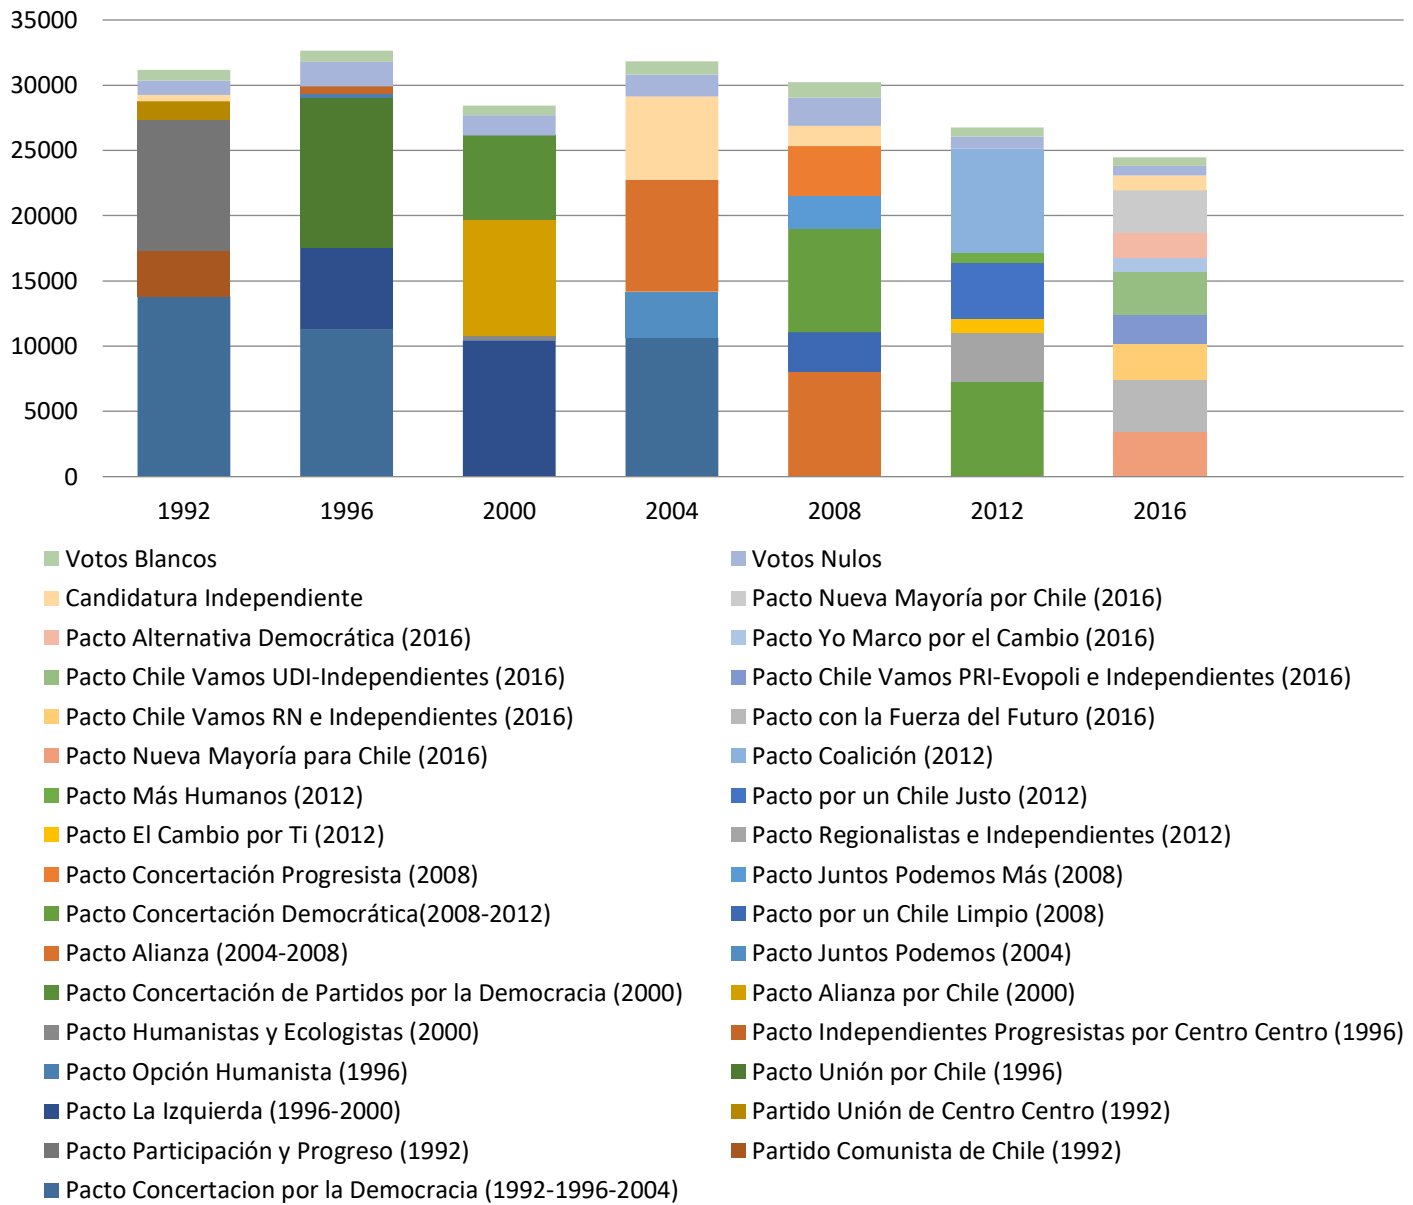

Resultados históricos de Elección de Concejales de la Comuna de San Fernando desde el año 1992 al 2016, según pactos