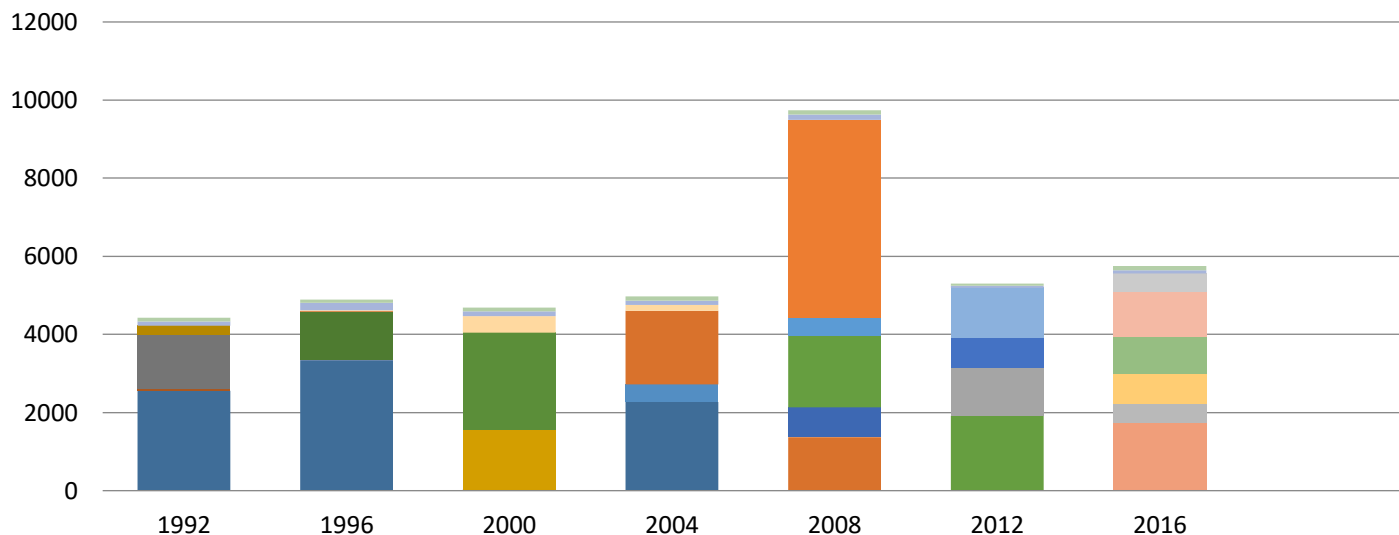

Resultados históricos de Elección de Concejales de la Comuna de Doñihue desde el año 1992 al 2016, según pactos

- Votos Blancos
- Candidatura Independiente
- Pacto Alternativa Democrática (2016)
- Pacto Chile Vamos PRI-Evopoli e Independientes (2016)
- Pacto con la Fuerza del Futuro (2016)
- Pacto Coalición (2012)
- Pacto por un Chile Justo (2012)
- Pacto Regionalistas e Independientes (2012)
- Pacto Juntos Podemos Más (2008)
- Pacto por un Chile Limpio (2008)
- Pacto Juntos Podemos (2004)
- Pacto Centro Centro (2000)
- Pacto Independientes Progresistas por Centro Centro (1996)
- Pacto Unión por Chile (1996)
- Partido Unión de Centro Centro (1992)
- Partido Comunista de Chile (1992)
- Votos Nulos
- Pacto Nueva Mayoría por Chile (2016)
- Pacto Chile Vamos UDI-Independientes (2016)
- Pacto Chile Vamos RN e Independientes (2016)
- Pacto Nueva Mayoría para Chile (2016)
- Pacto Más Humanos (2012)
- Pacto El Cambio por Ti (2012)
- Pacto Concertación Progresista (2008)
- Pacto Concertación Democrática(2008-2012)
- Pacto Alianza (2004-2008)
- Pacto Concertación de Partidos por la Democracia (2000)
- Pacto Alianza por Chile (2000)
- Pacto Opción Humanista (1996)
- Pacto La Izquierda (1996-2000)
- Pacto Participación y Progreso (1992)
- Pacto Concertación por la Democracia (1992-1996-2004)

Resultados históricos de Elección de Concejales de la Comuna de San Fernando desde el año 1992 al 2016, según pactos

Resultados históricos de Elección de Concejales de la Comuna de Placilla desde el año 1992 al 2016, según pactos