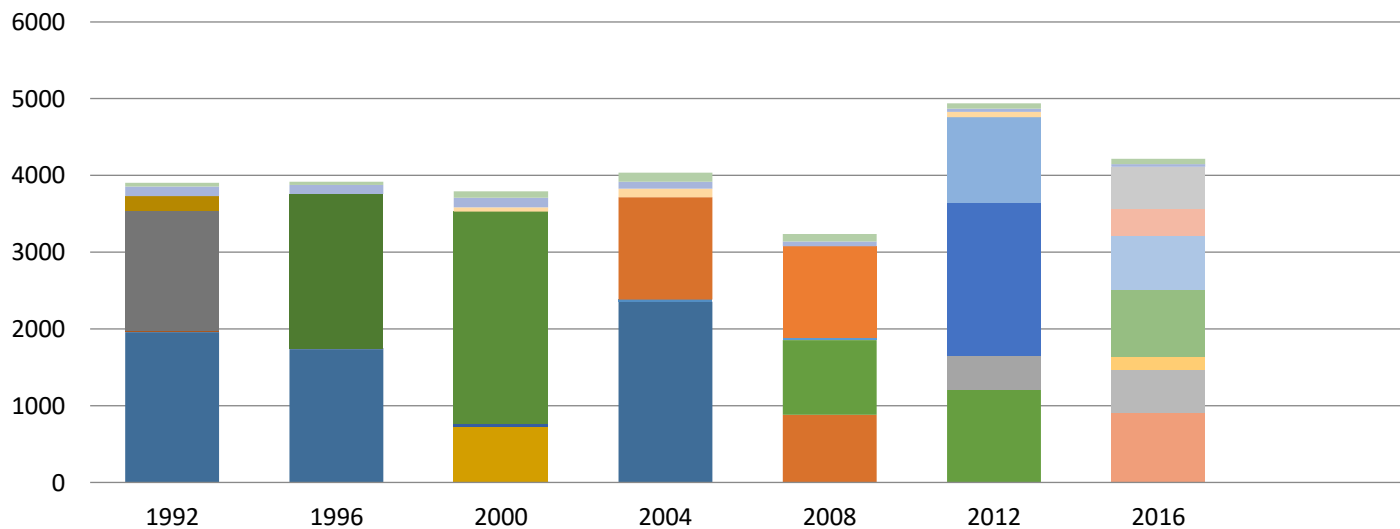

Resultados históricos de Elección de Concejales de la Comuna de Lolol desde el año 1992 al 2016, según pactos

- Votos Blancos
- Votos Nulos
- Candidatura Independiente
- Pacto Nueva Mayoría por Chile (2016)
- Pacto Alternativa Democrática (2016)
- Pacto Yo Marco por el Cambio (2016)
- Pacto Chile Vamos UDI-Independientes (2016)
- Pacto Chile Vamos RN e Independientes (2016)
- Pacto con la Fuerza del Futuro (2016)
- Pacto Nueva Mayoría para Chile (2016)
- Pacto Coalición (2012)
- Pacto por un Chile Justo (2012)
- Pacto Regionalistas e Independientes (2012)
- Pacto Concertación Progresista (2008)
- Pacto Juntos Podemos Más (2008)
- Pacto Concertación Democrática(2008-2012)
- Pacto Alianza (2004-2008)
- Pacto Juntos Podemos (2004)
- Pacto Concertación de Partidos por la Democracia (2000)
- Pacto Centro Centro (2000)
- Pacto Alianza por Chile (2000)
- Pacto Unión por Chile (1996)
- Pacto La Izquierda (1996-2000)
- Partido Unión de Centro Centro (1992)
- Pacto Participación y Progreso (1992)
- Partido Comunista de Chile (1992)
- Pacto Concertacion por la Democracia (1992-1996-2004)