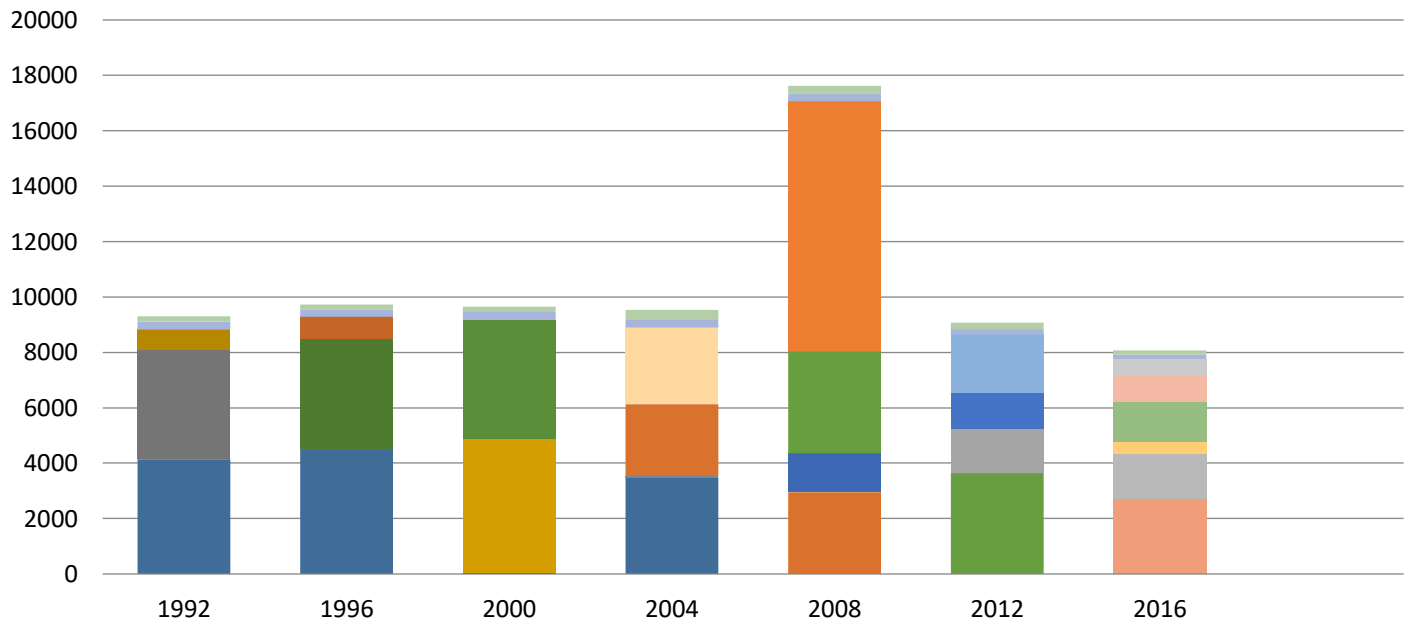

Resultados históricos de Elección de Concejales de la Comuna de Pichidegua desde el año 1992 al 2016, según pactos

- Votos Blancos
- Votos Nulos
- Candidatura Independiente
- Pacto Nueva Mayoría por Chile (2016)
- Pacto Chile Vamos UDI-Independientes (2016)
- Pacto Alternativa Democrática (2016)
- Pacto Chile Vamos RN e Independientes (2016)
- Pacto con la Fuerza del Futuro (2016)
- Pacto Nueva Mayoría para Chile (2016)
- Pacto Coalición (2012)
- Pacto Regionalistas e Independientes (2012)
- Pacto por un Chile Justo (2012)
- Pacto Juntos Podemos Más (2008)
- Pacto Concertación Progresista (2008)
- Pacto por un Chile Limpio (2008)
- Pacto Concertación Democrática (2008-2012)
- Pacto Juntos Podemos (2004)
- Pacto Alianza (2004-2008)
- Pacto Concertación de Partidos por la Democracia (2000)
- Pacto Alianza por Chile (2000)
- Pacto Independientes Progresistas por Centro Centro (1996)
- Pacto Opción Humanista (1996)
- Pacto Unión por Chile (1996)
- Pacto La Izquierda (1996-2000)
- Partido Unión de Centro Centro (1992)
- Pacto Participación y Progreso (1992)
- Partido Comunista de Chile (1992)
- Pacto Concertación por la Democracia (1992-1996-2004)