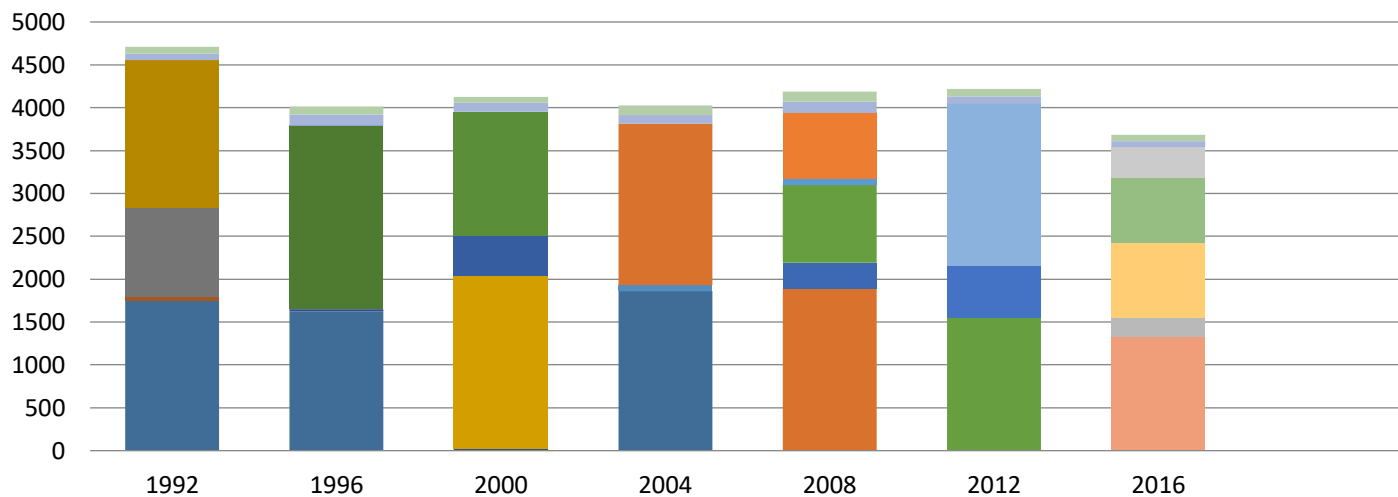

Resultados históricos de Elección de Concejales de la Comuna de Pichidegua desde el año 1992 al 2016, según pactos

- Votos Blancos
- Votos Nulos
- Candidatura Independiente
- Pacto Nueva Mayoría por Chile (2016)
- Pacto Chile Vamos UDI-Independientes (2016)
- Pacto Alternativa Democrática (2016)
- Pacto Chile Vamos RN e Independientes (2016)
- Pacto con la Fuerza del Futuro (2016)
- Pacto Nueva Mayoría para Chile (2016)
- Pacto Coalición (2012)
- Pacto Regionalistas e Independientes (2012)
- Pacto por un Chile Justo (2012)
- Pacto Juntos Podemos Más (2008)
- Pacto Concertación Progresista (2008)
- Pacto por un Chile Limpio (2008)
- Pacto Concertación Democrática (2008-2012)
- Pacto Juntos Podemos (2004)
- Pacto Alianza (2004-2008)
- Pacto Concertación de Partidos por la Democracia (2000)
- Pacto Alianza por Chile (2000)
- Pacto Independientes Progresistas por Centro Centro (1996)
- Pacto Opción Humanista (1996)
- Pacto Unión por Chile (1996)
- Pacto La Izquierda (1996-2000)
- Partido Unión de Centro Centro (1992)
- Pacto Participación y Progreso (1992)
- Partido Comunista de Chile (1992)
- Pacto Concertación por la Democracia (1992-1996-2004)

Resultados históricos de Elección de Concejales de la Comuna de Coltauco desde el año 1992 al 2016, según pactos

Resultados históricos de Elección de Concejales de la Comuna de Coinco desde el año 1992 al 2016, según pactos