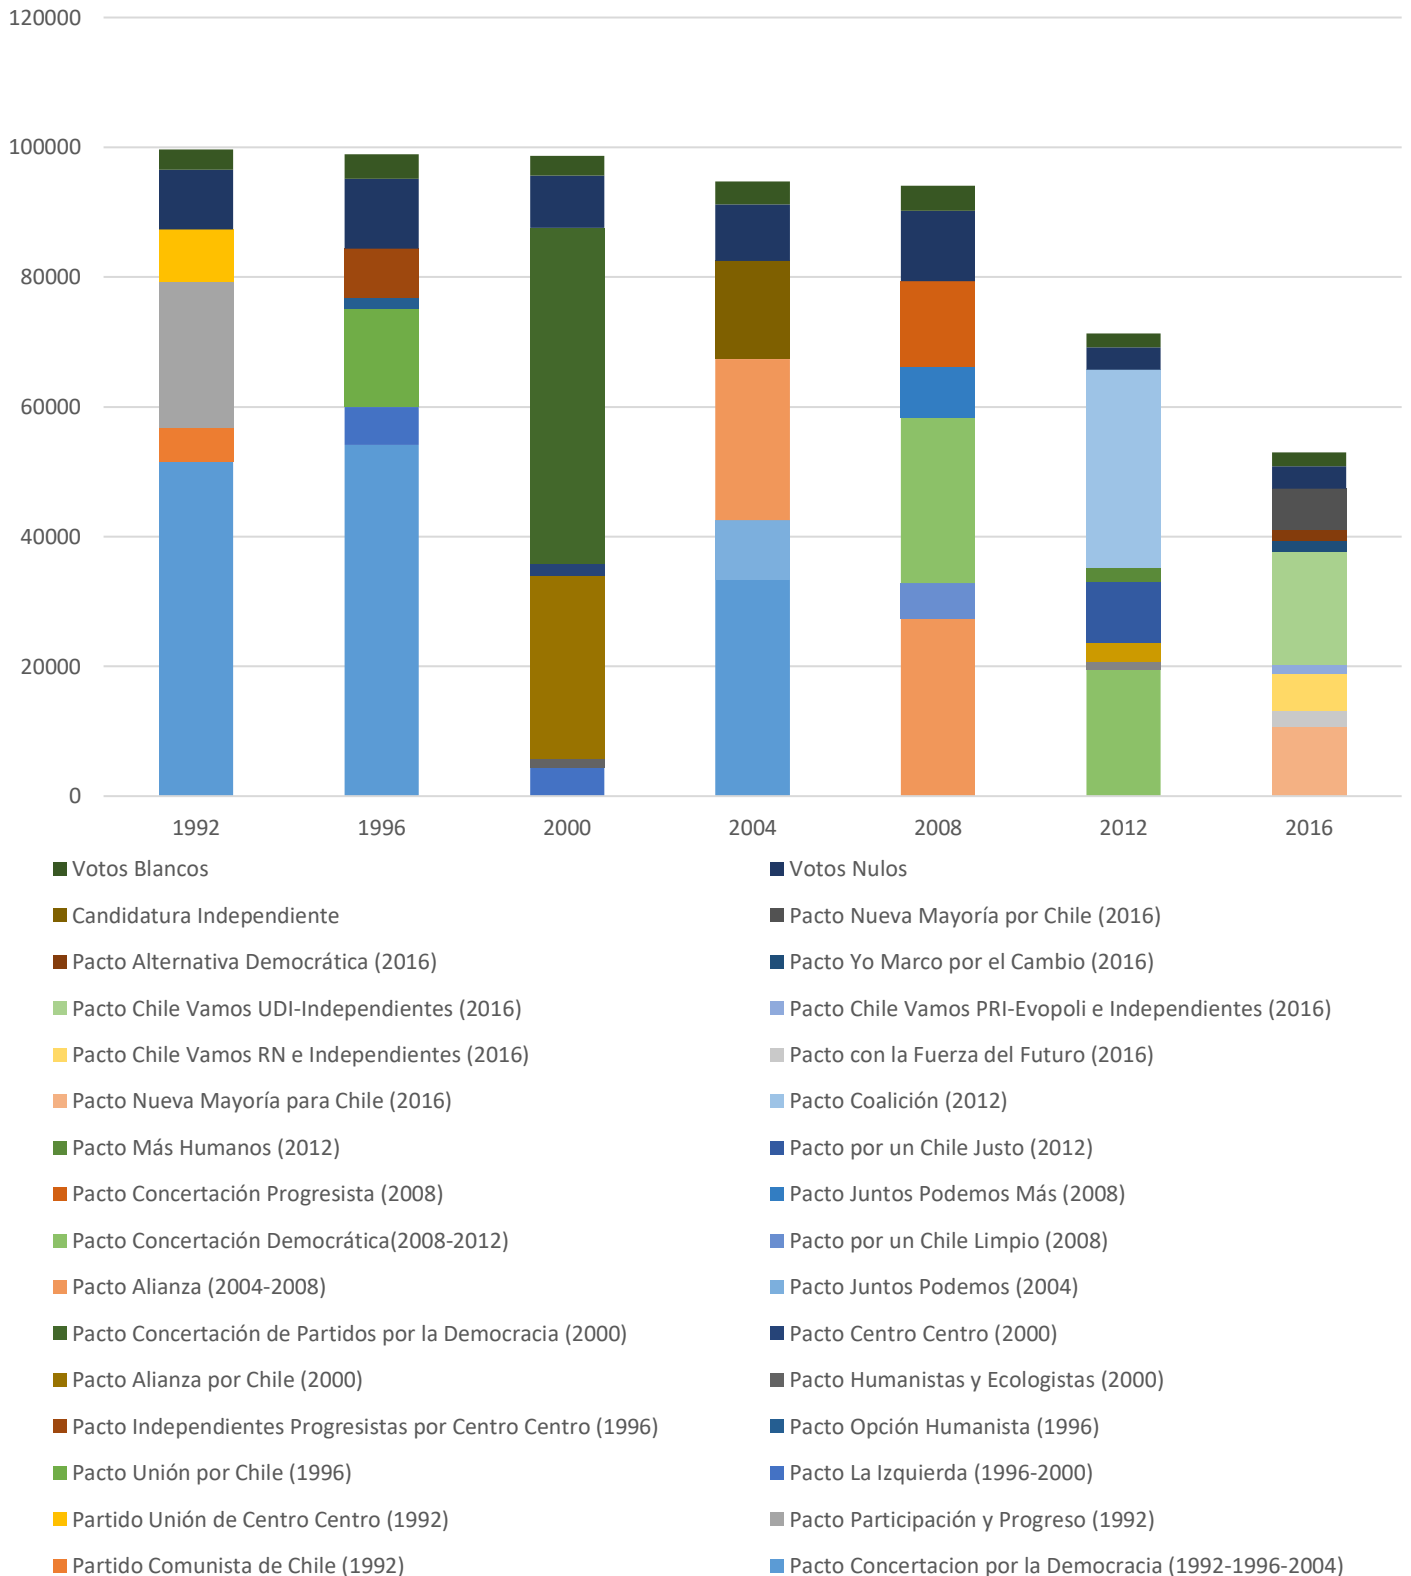

RESULTADO DE ELECCIONES DE CONCEJALES MUNICIPALES DESDE EL AÑO 1992 AL 2016

CACHAPOAL

- RANCAGUA
- GRANEROS
- MOSTAZAL
- CODEGUA
- MACHALI
- OLIVAR
- REQUINOA
- RENGO
- MALLOA
- QUINTA DE TILCOCO
- SAN VICENTE
- PICHIDEGUA
- PEUMO
- COLTAUCO
- COINCO
- DOÑIHUE
- LAS CABRAS

COLCHAGUA

- SAN FERNANDO
- CHIMBARONGO
- PLACILLA
- NANCAGUA
- CHEPICA
- SANTA CRUZ
- LOLOL
- PUMANQUE
- PALMILLA
- PERALILLO

CARDENAL CARO

- PICHILEMU
- NAVIDAD
- LITUECHE
- LA ESTRELLA
- MARCHIGUE
- PAREDONES

Resultados históricos de Elección de Concejales de la Comuna de Rancagua desde el año 1992 al 2016, según pactos

Resultados históricos de Elección de Concejales de la Comuna de Graneros desde el año 1992 al 2016, según pactos