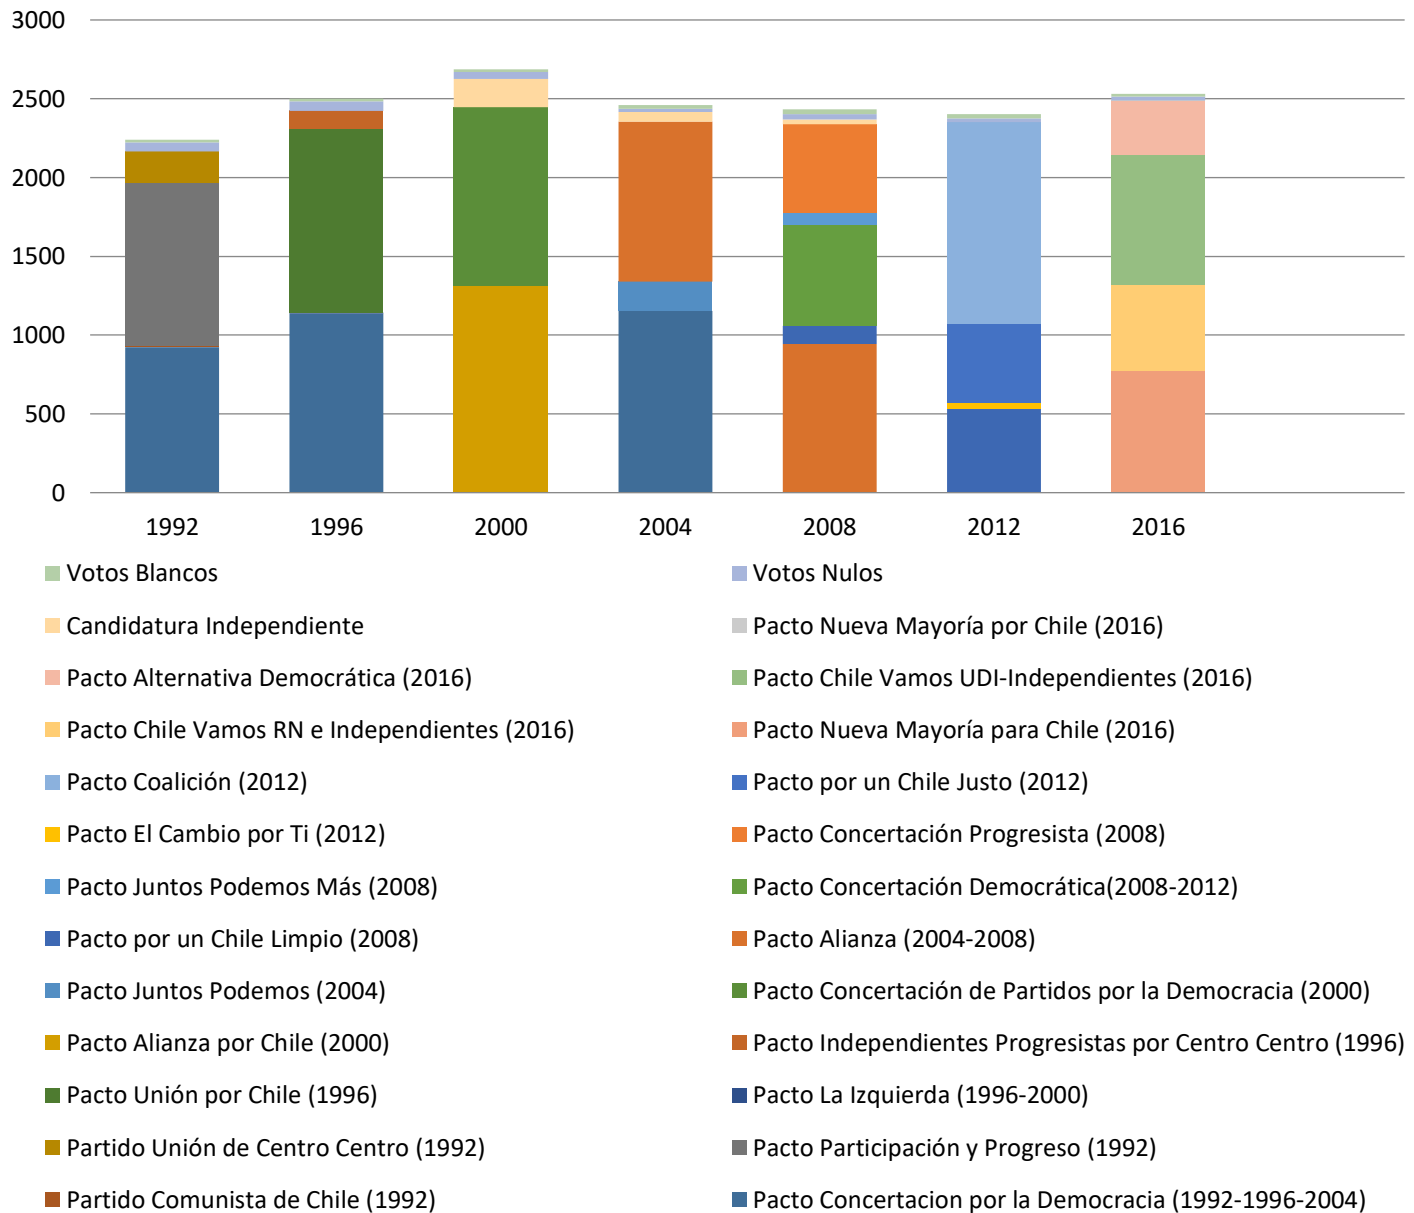

Resultados históricos de Elección de Concejales de la Comuna de Pichilemu desde el año 1992 al 2016, según pactos

- Votos Blancos
- Votos Nulos
- Candidatura Independiente
- Pacto Nueva Mayoría por Chile (2016)
- Pacto Alternativa Democrática (2016)
- Pacto Chile Vamos RN e Independientes (2016)
- Pacto Chile Vamos RN e Independientes (2016)
- Pacto Coalición (2012)
- Pacto Nueva Mayoría para Chile (2016)
- Pacto por un Chile Justo (2012)
- Pacto Más Humanos (2012)
- Pacto Regionalistas e Independientes (2012)
- Pacto El Cambio por Ti (2012)
- Pacto Concertación Progresista (2008)
- Pacto Concertación Democrática(2008-2012)
- Pacto Alianza (2004-2008)
- Pacto Alianza por Chile (2000)
- Pacto Concertación de Partidos por la Democracia (2000)
- Pacto Unión por Chile (1996)
- Partido Unión de Centro Centro (1992)
- Partido Comunista de Chile (1992)
- Pacto Participación y Progreso (1992)
- Pacto Concertacion por la Democracia (1992-1996-2004)

Resultados históricos de Elección de Concejales de la Comuna de Litueche desde el año 1992 al 2016, según pactos

Resultados históricos de Elección de Concejales de la Comuna de La Estrella desde el año 1992 al 2016, según pactos