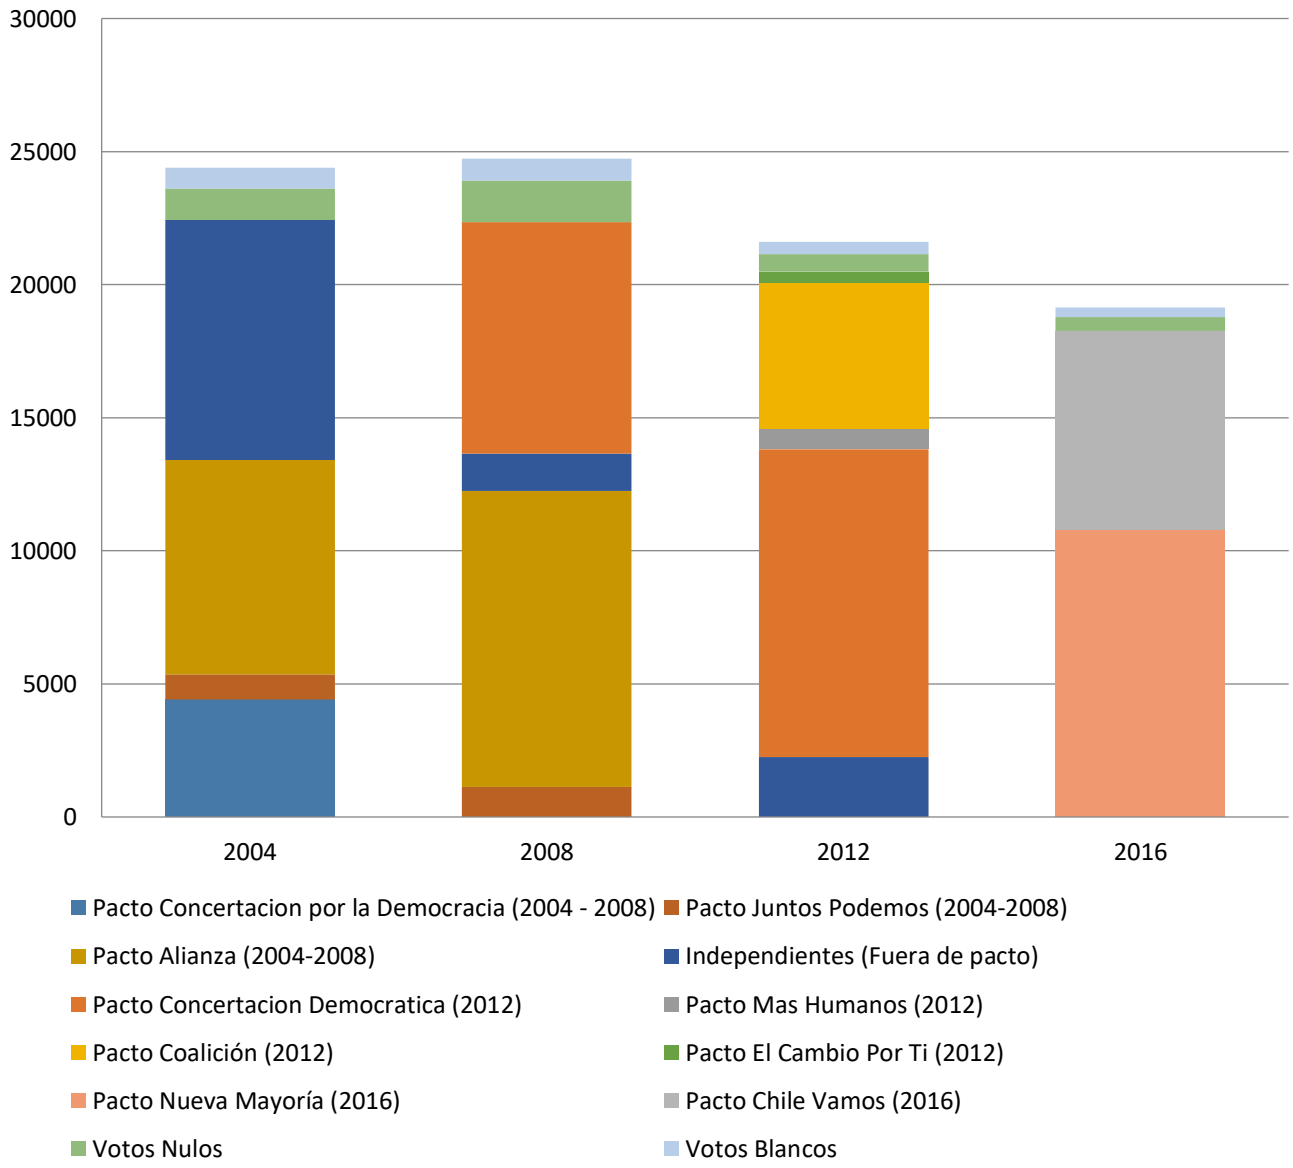

Resultados históricos de Elección de Alcalde de la Comuna de Machalí desde el año 1992 al 2016, según pactos

Resultados históricos de Elección de Alcalde de la Comuna de Olivar desde el año 1992 al 2016, según pactos

Resultados históricos de Elección de Alcalde de la Comuna de Requinoa desde el año 1992 al 2016, según pactos

Resultados históricos de Elección de Alcalde de la Comuna de Rengo desde el año 1992 al 2016, según pactos

Resultados históricos de Elección de Alcalde de la Comuna de Malloa desde el año 1992 al 2016, según pactos

Resultados históricos de Elección de Alcalde de la Comuna de Quinta de Tilcoco desde el año 1992 al 2016, según pactos

Resultados históricos de Elección de Alcalde de la Comuna de San Vicente desde el año 1992 al 2016, según pactos

Resultados históricos de Elección de Alcalde de la Comuna de Pichidegua desde el año 1992 al 2016, según pactos