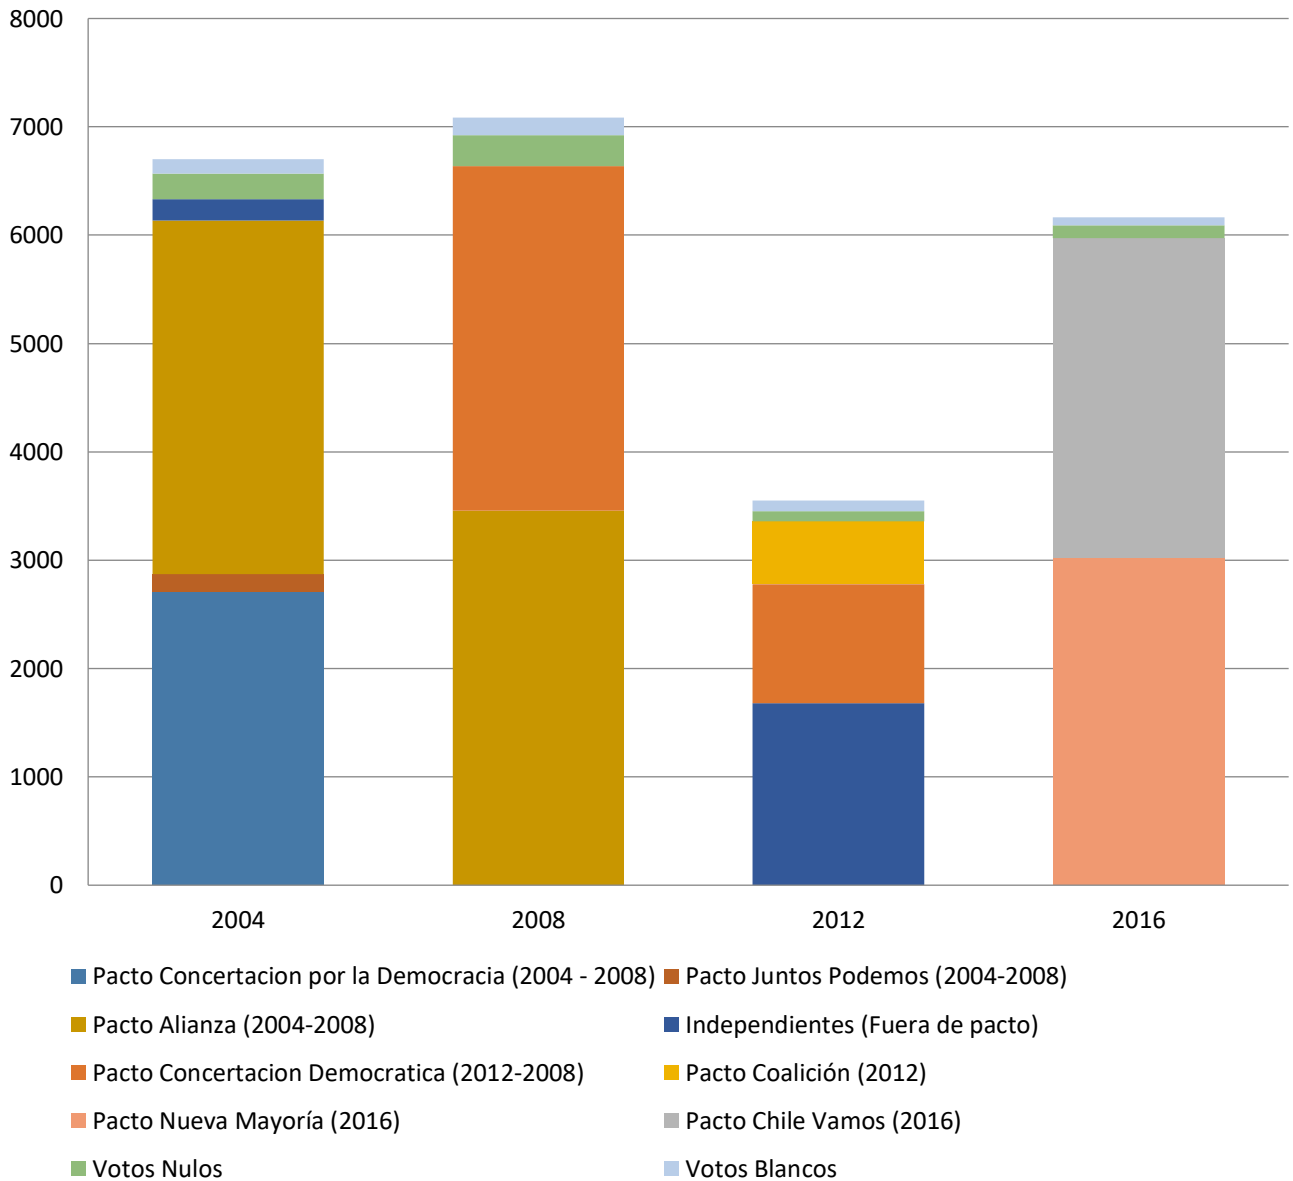

Resultados históricos de Elección de Alcalde de la Comuna de Rancagua desde el año 1992 al 2016, según pactos

Resultados históricos de Elección de Alcalde de la Comuna de Graneros desde el año 1992 al 2016, según pactos

Resultados históricos de Elección de Alcalde de la Comuna de Mostazal desde el año 1992 al 2016, según pactos

Resultados históricos de Elección de Alcalde de la Comuna de Codegua desde el año 1992 al 2016, según pactos

Resultados históricos de Elección de Alcalde de la Comuna de Machalí desde el año 1992 al 2016, según pactos

Resultados históricos de Elección de Alcalde de la Comuna de Olivar desde el año 1992 al 2016, según pactos

Resultados históricos de Elección de Alcalde de la Comuna de Requinoa desde el año 1992 al 2016, según pactos

Resultados históricos de Elección de Alcalde de la Comuna de Rengo desde el año 1992 al 2016, según pactos