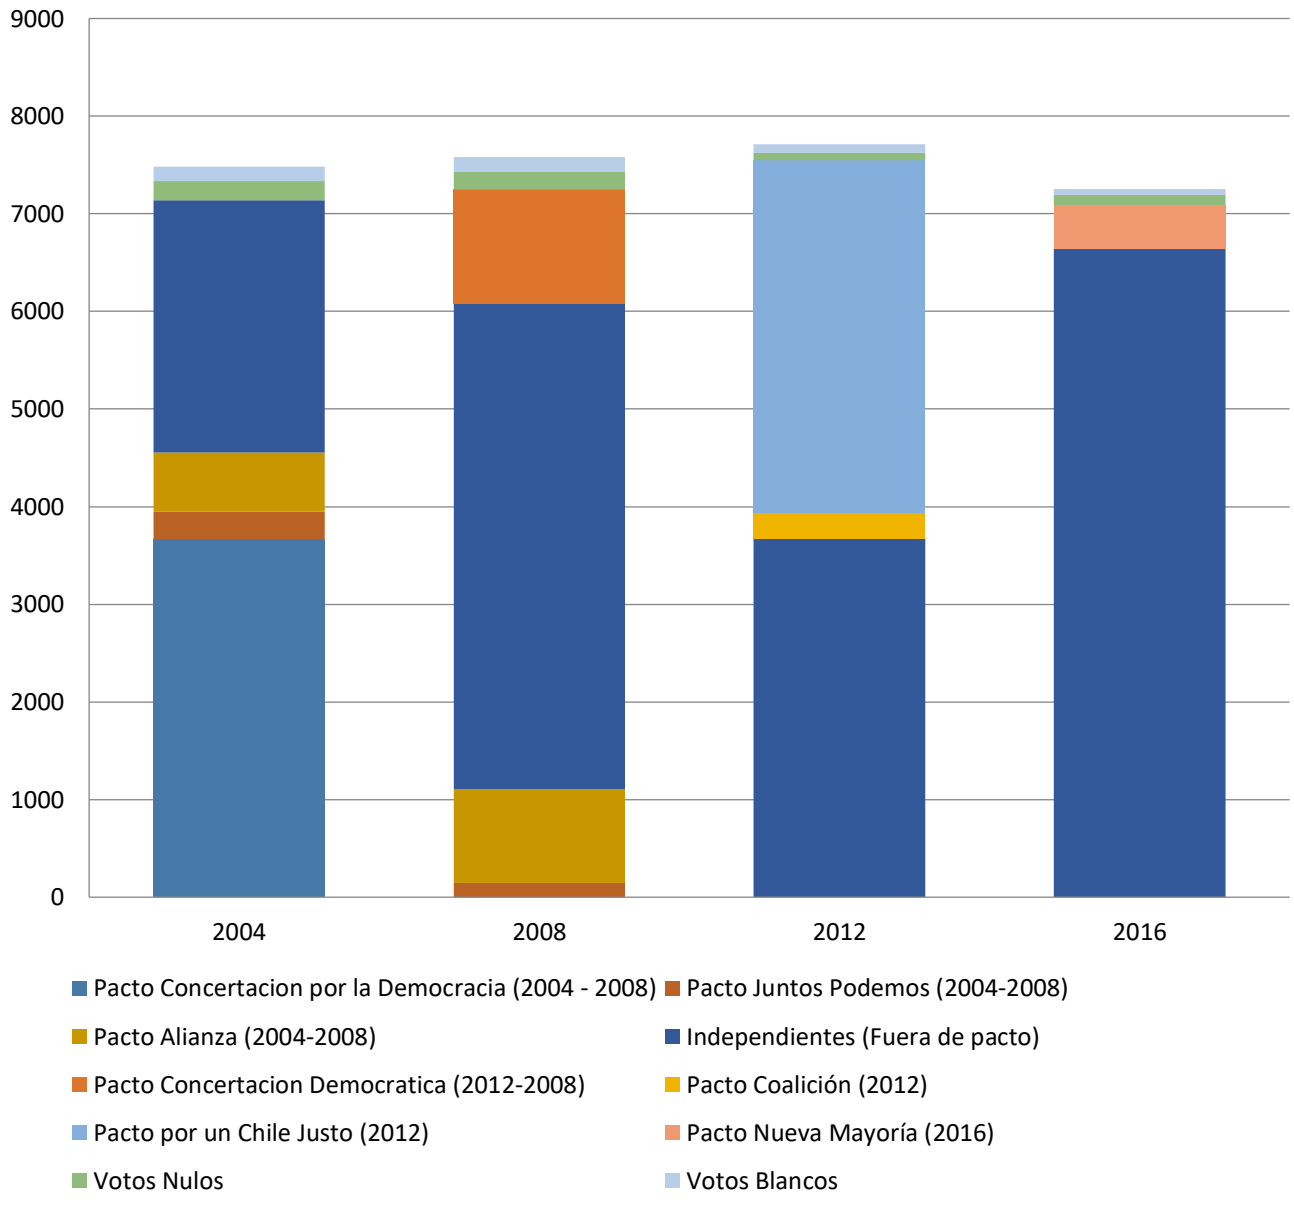

Resultados históricos de Elección de Alcalde de la Comuna de Peumo desde el año 1992 al 2016, según pactos