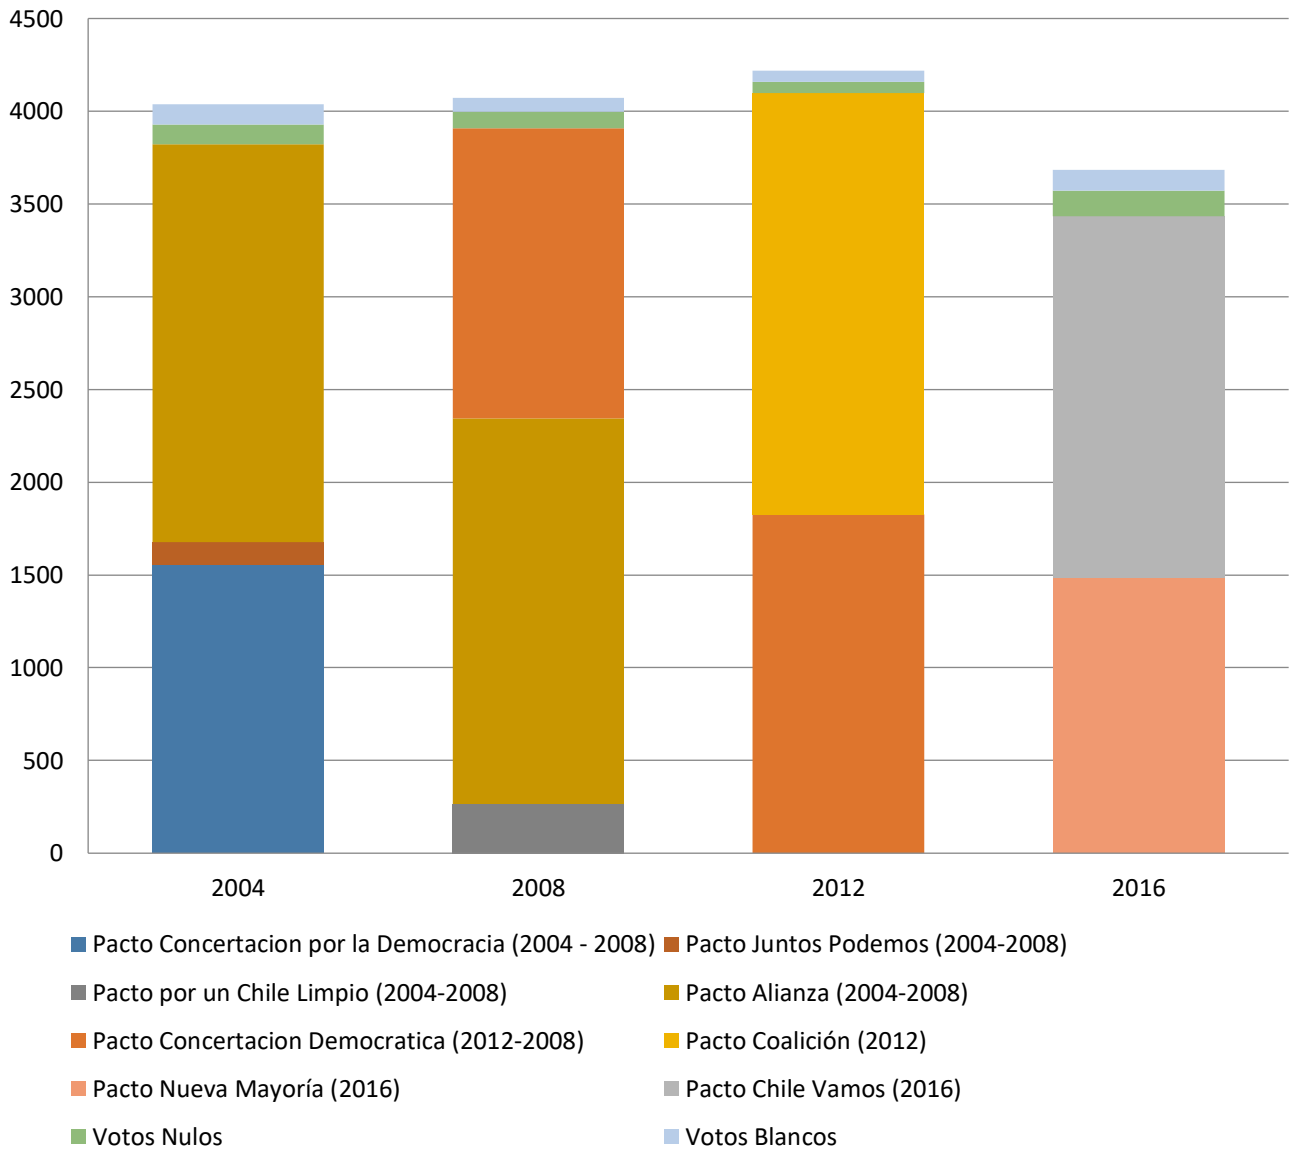

Resultados históricos de Elección de Alcalde de la Comuna de Malloa desde el año 1992 al 2016, según pactos

Resultados históricos de Elección de Alcalde de la Comuna de Quinta de Tilcoco desde el año 1992 al 2016, según pactos

Resultados históricos de Elección de Alcalde de la Comuna de San Vicente desde el año 1992 al 2016, según pactos

Resultados históricos de Elección de Alcalde de la Comuna de Pichidegua desde el año 1992 al 2016, según pactos

Resultados históricos de Elección de Alcalde de la Comuna de Peumo desde el año 1992 al 2016, según pactos

Resultados históricos de Elección de Alcalde de la Comuna de Coltauco desde el año 1992 al 2016, según pactos

Resultados históricos de Elección de Alcalde de la Comuna de Coinco desde el año 1992 al 2016, según pactos

Resultados históricos de Elección de Alcalde de la Comuna de Doñihue desde el año 1992 al 2016, según pactos