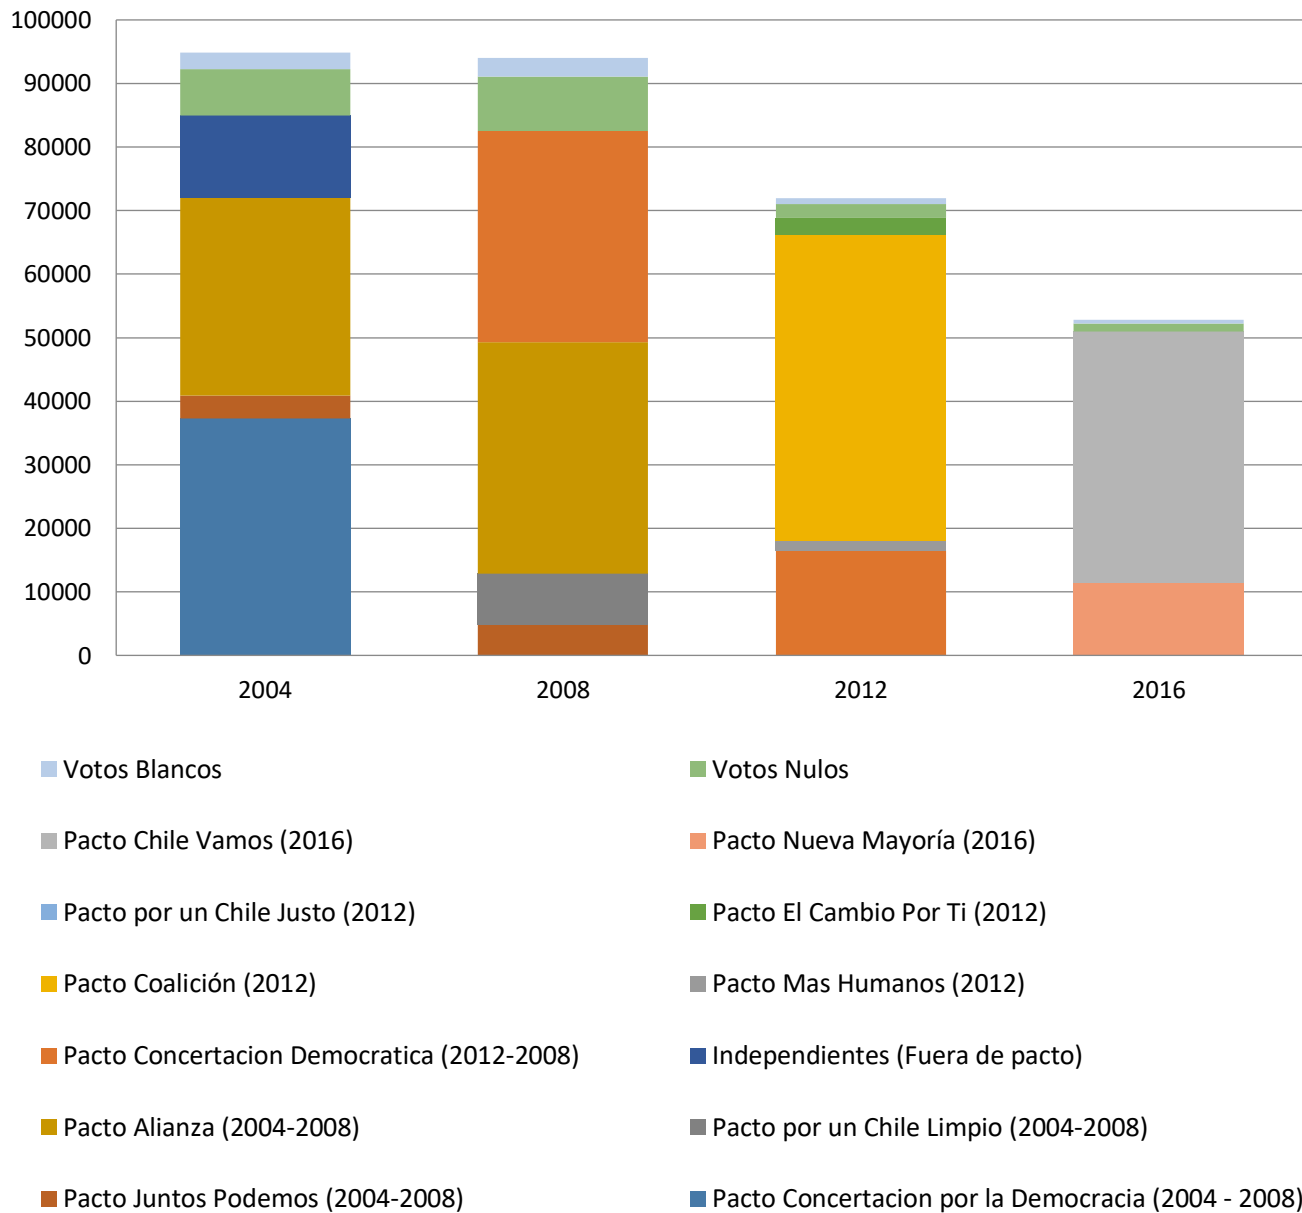

RESULTADOS DE ELECCIONES DE ALCALDES DESDE EL AÑO 2000 AL 2016

CACHAPOAL

- RANCAGUA
- GRANEROS
- MOSTAZAL
- CODEGUA
- MACHALI
- OLIVAR
- REQUINOA
- RENGO
- MALLOA
- QUINTA DE TILCOCO
- SAN VICENTE
- PICHIDEGUA
- PEUMO
- COLTAUCO
- COINCO
- DOÑIHUE
- LAS CABRAS

COLCHAGUA

- SAN FERNANDO
- CHIMBARONGO
- PLACILLA
- NANCAGUA
- CHEPICA
- SANTA CRUZ
- LOLOL
- PUMANQUE
- PALMILLA
- PERALILLO

CARDENAL CARO

- PICHILEMU
- NAVIDAD
- LITUECHE
- LA ESTRELLA
- MARCHIGUE
- PAREDONES

Resultados históricos de Elección de Alcalde de la Comuna de Rancagua desde el año 1992 al 2016, según pactos

Resultados históricos de Elección de Alcalde de la Comuna de Graneros desde el año 1992 al 2016, según pactos