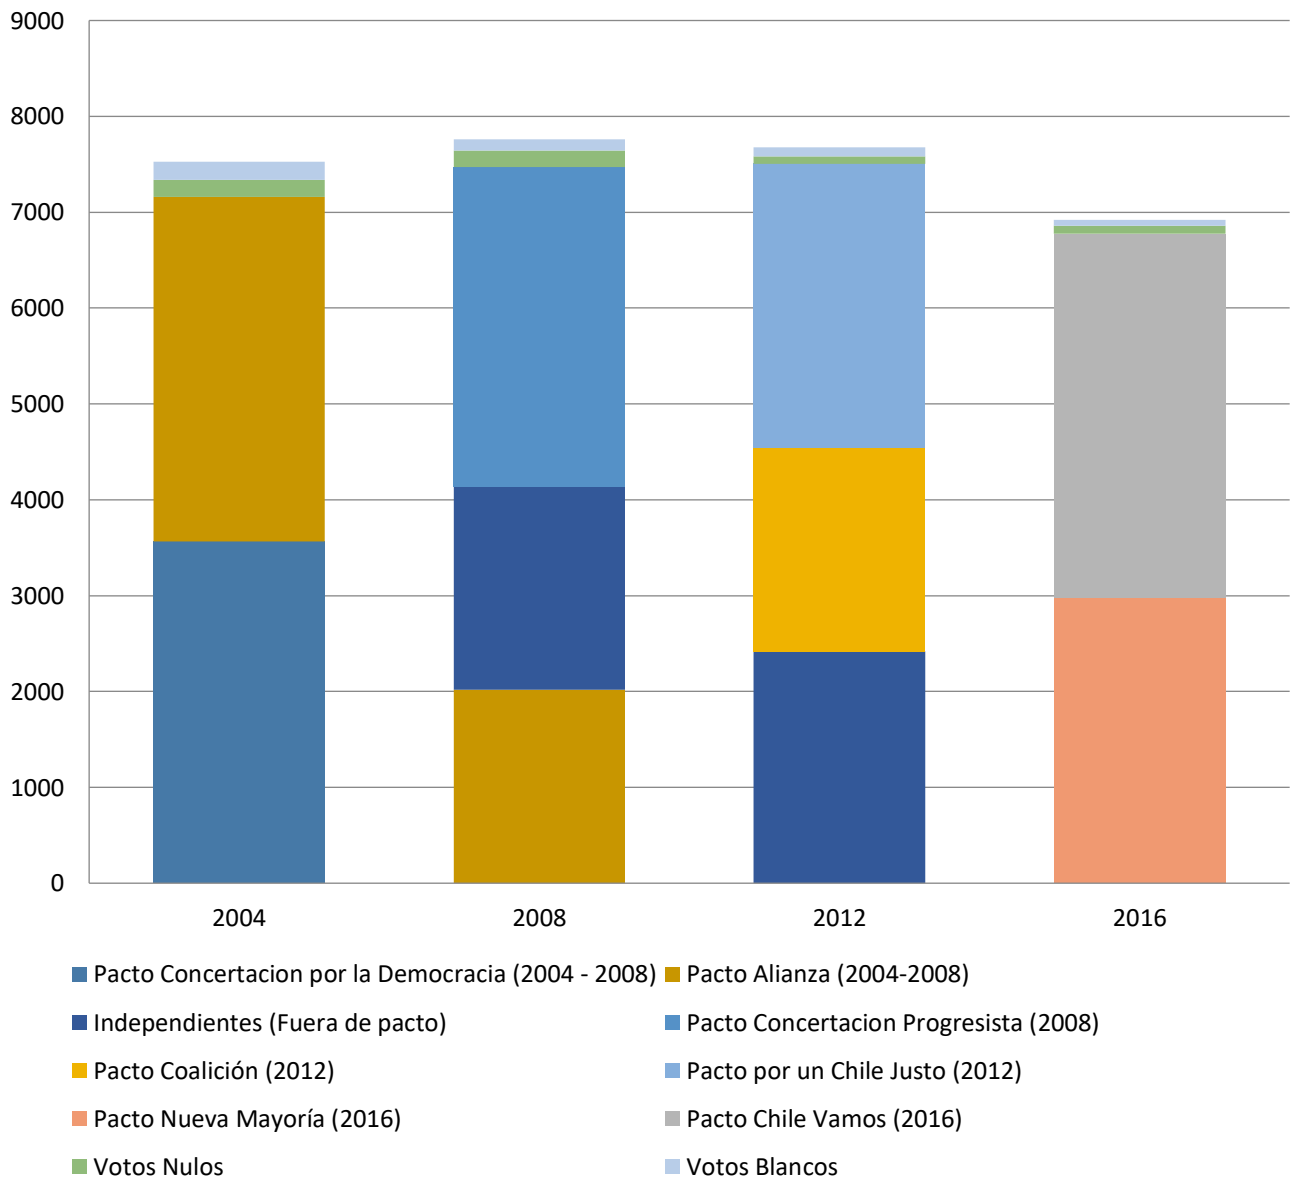

Resultados históricos de Elección de Alcalde de la Comuna de Machalí desde el año 1992 al 2016, según pactos

Resultados históricos de Elección de Alcalde de la Comuna de Olivar desde el año 1992 al 2016, según pactos

Resultados históricos de Elección de Alcalde de la Comuna de Requinoa desde el año 1992 al 2016, según pactos

Resultados históricos de Elección de Alcalde de la Comuna de Rengo desde el año 1992 al 2016, según pactos

Resultados históricos de Elección de Alcalde de la Comuna de Malloa desde el año 1992 al 2016, según pactos

Resultados históricos de Elección de Alcalde de la Comuna de Quinta de Tilcoco desde el año 1992 al 2016, según pactos

Resultados históricos de Elección de Alcalde de la Comuna de San Vicente desde el año 1992 al 2016, según pactos

Resultados históricos de Elección de Alcalde de la Comuna de Pichidegua desde el año 1992 al 2016, según pactos