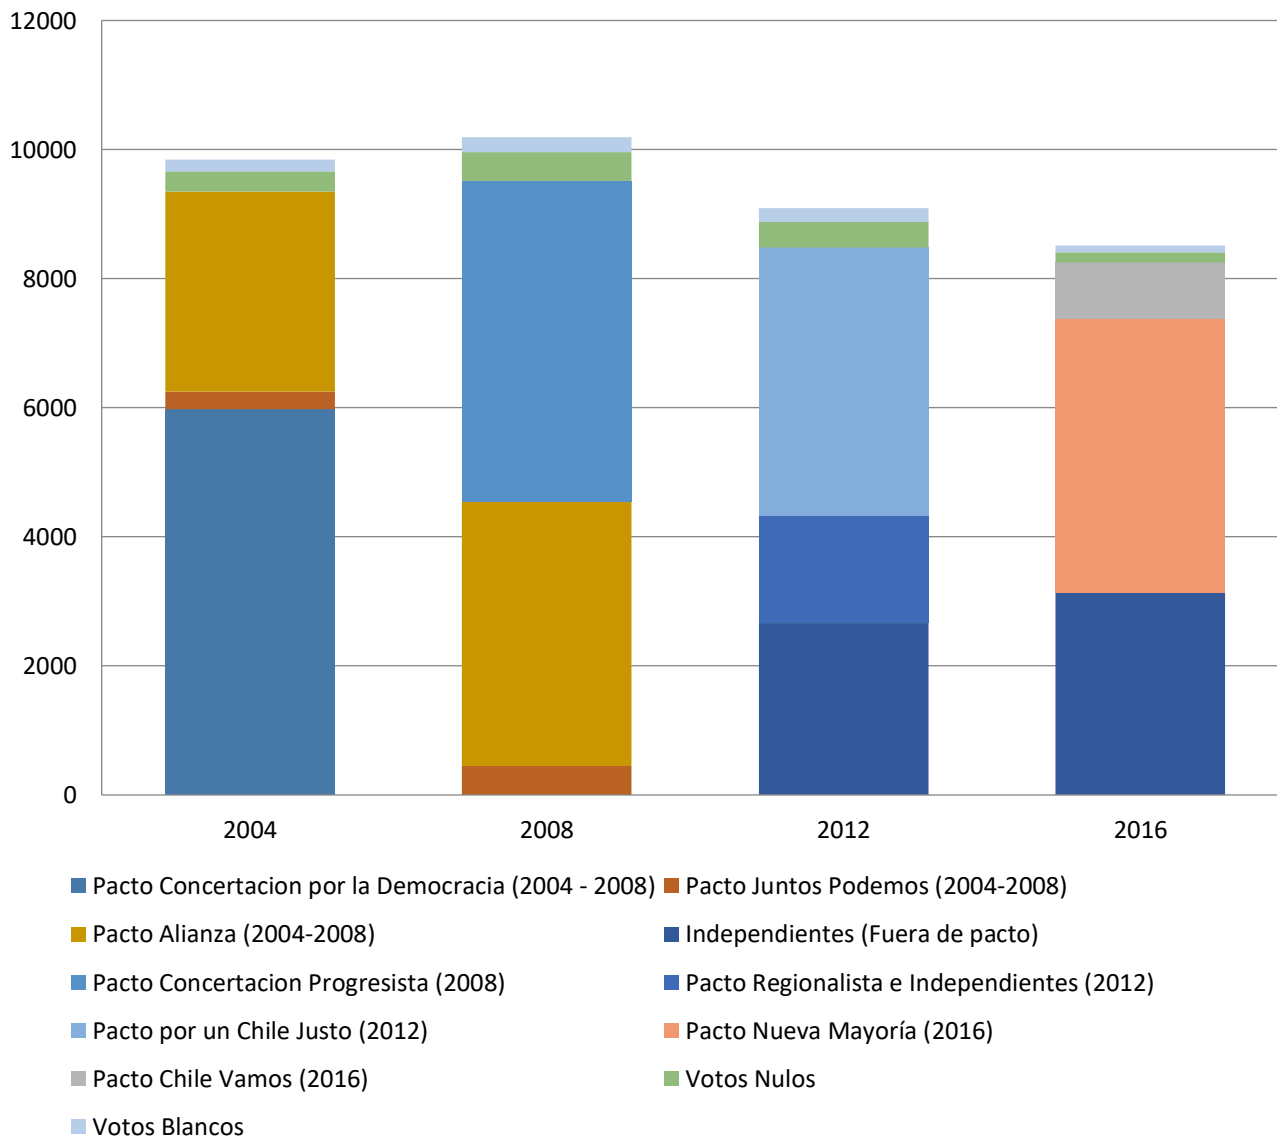

Resultados históricos de Elección de Alcalde de la Comuna de Malloa desde el año 1992 al 2016, según pactos

Resultados históricos de Elección de Alcalde de la Comuna de Quinta de Tilcoco desde el año 1992 al 2016, según pactos

Resultados históricos de Elección de Alcalde de la Comuna de San Vicente desde el año 1992 al 2016, según pactos

Resultados históricos de Elección de Alcalde de la Comuna de Pichidegua desde el año 1992 al 2016, según pactos

Resultados históricos de Elección de Alcalde de la Comuna de Peumo desde el año 1992 al 2016, según pactos

Resultados históricos de Elección de Alcalde de la Comuna de Coltauco desde el año 1992 al 2016, según pactos

Resultados históricos de Elección de Alcalde de la Comuna de Coinco desde el año 1992 al 2016, según pactos

Resultados históricos de Elección de Alcalde de la Comuna de Doñihue desde el año 1992 al 2016, según pactos