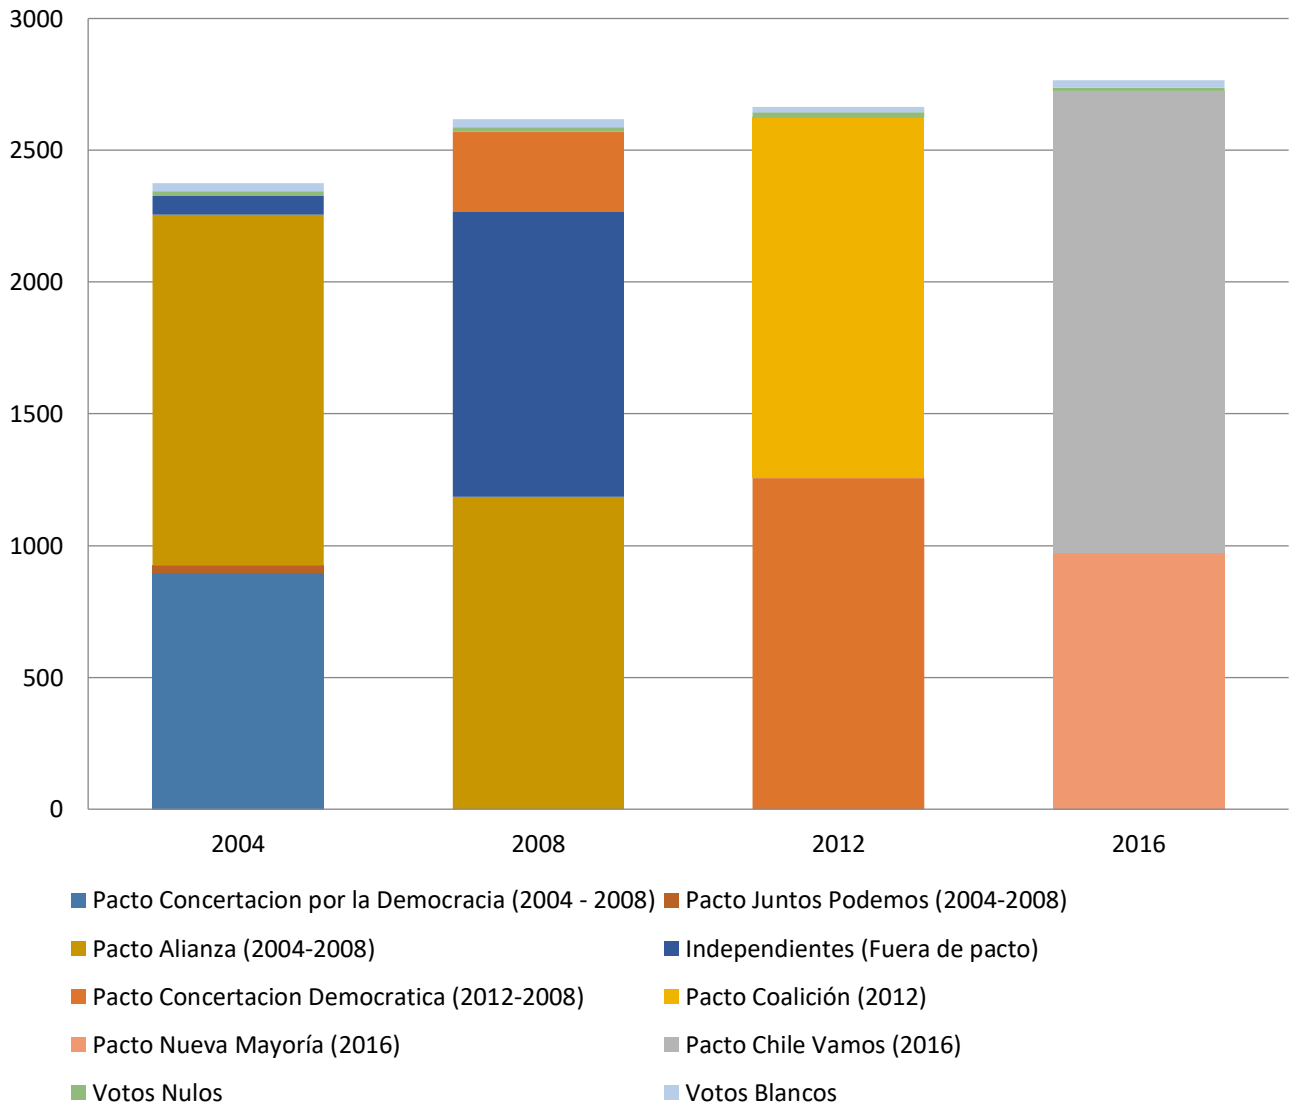

Resultados históricos de Elección de Alcalde de la Comuna de Pumanque desde el año 1992 al 2016, según pactos