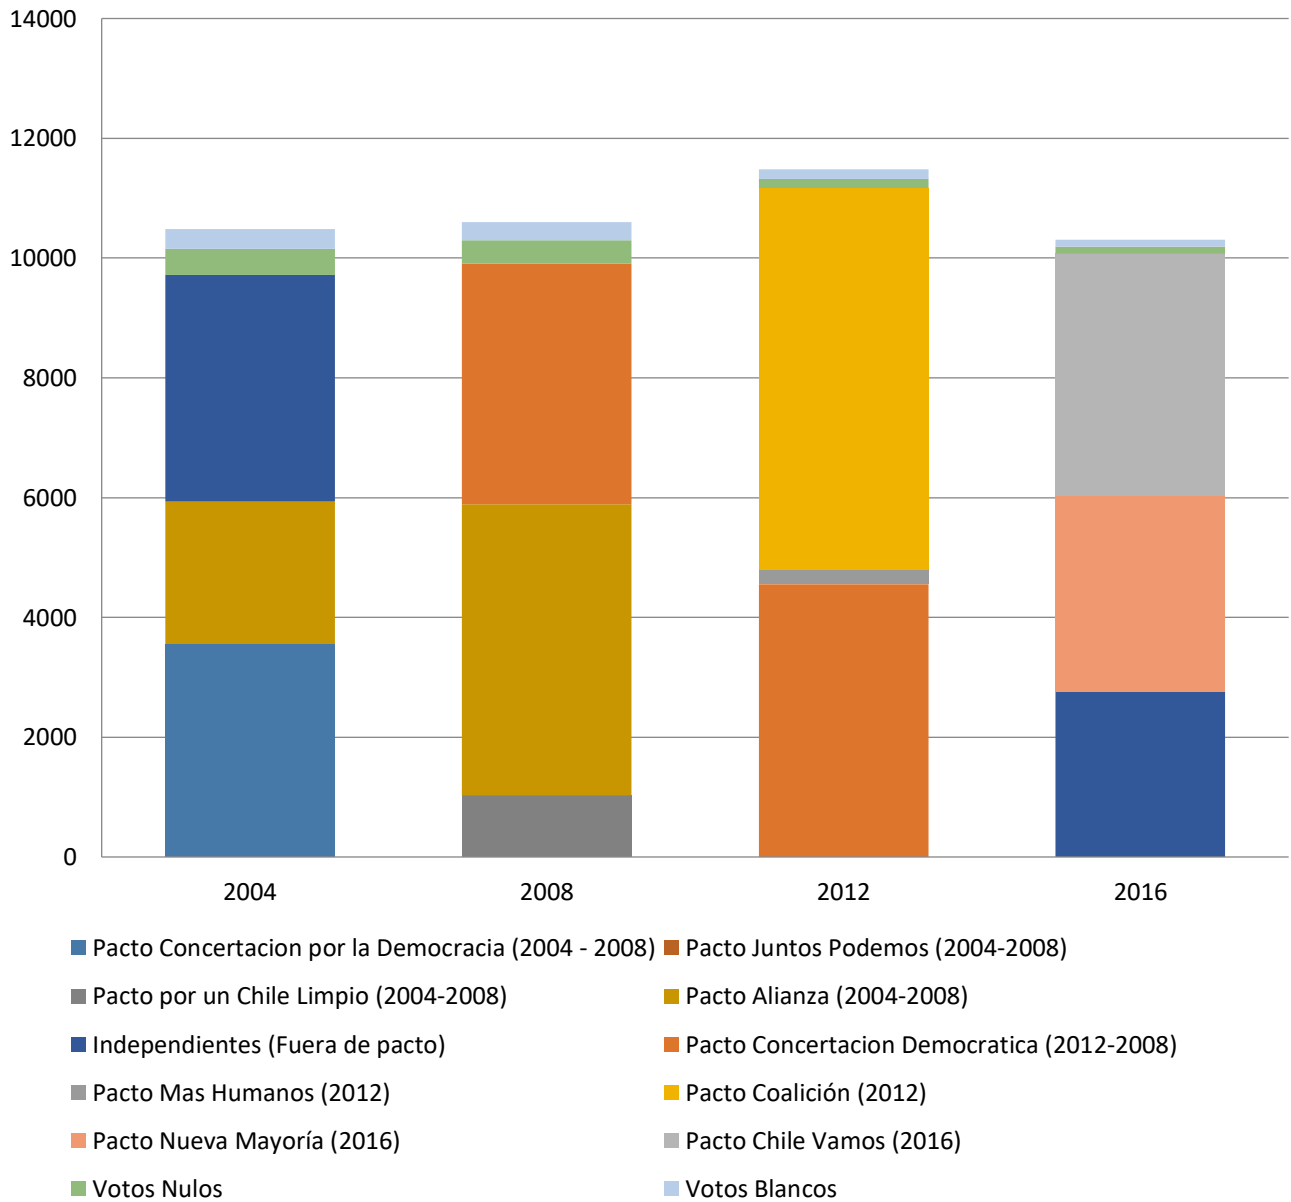

Resultados históricos de Elección de Alcalde de la Comuna de Mostazal desde el año 1992 al 2016, según pactos