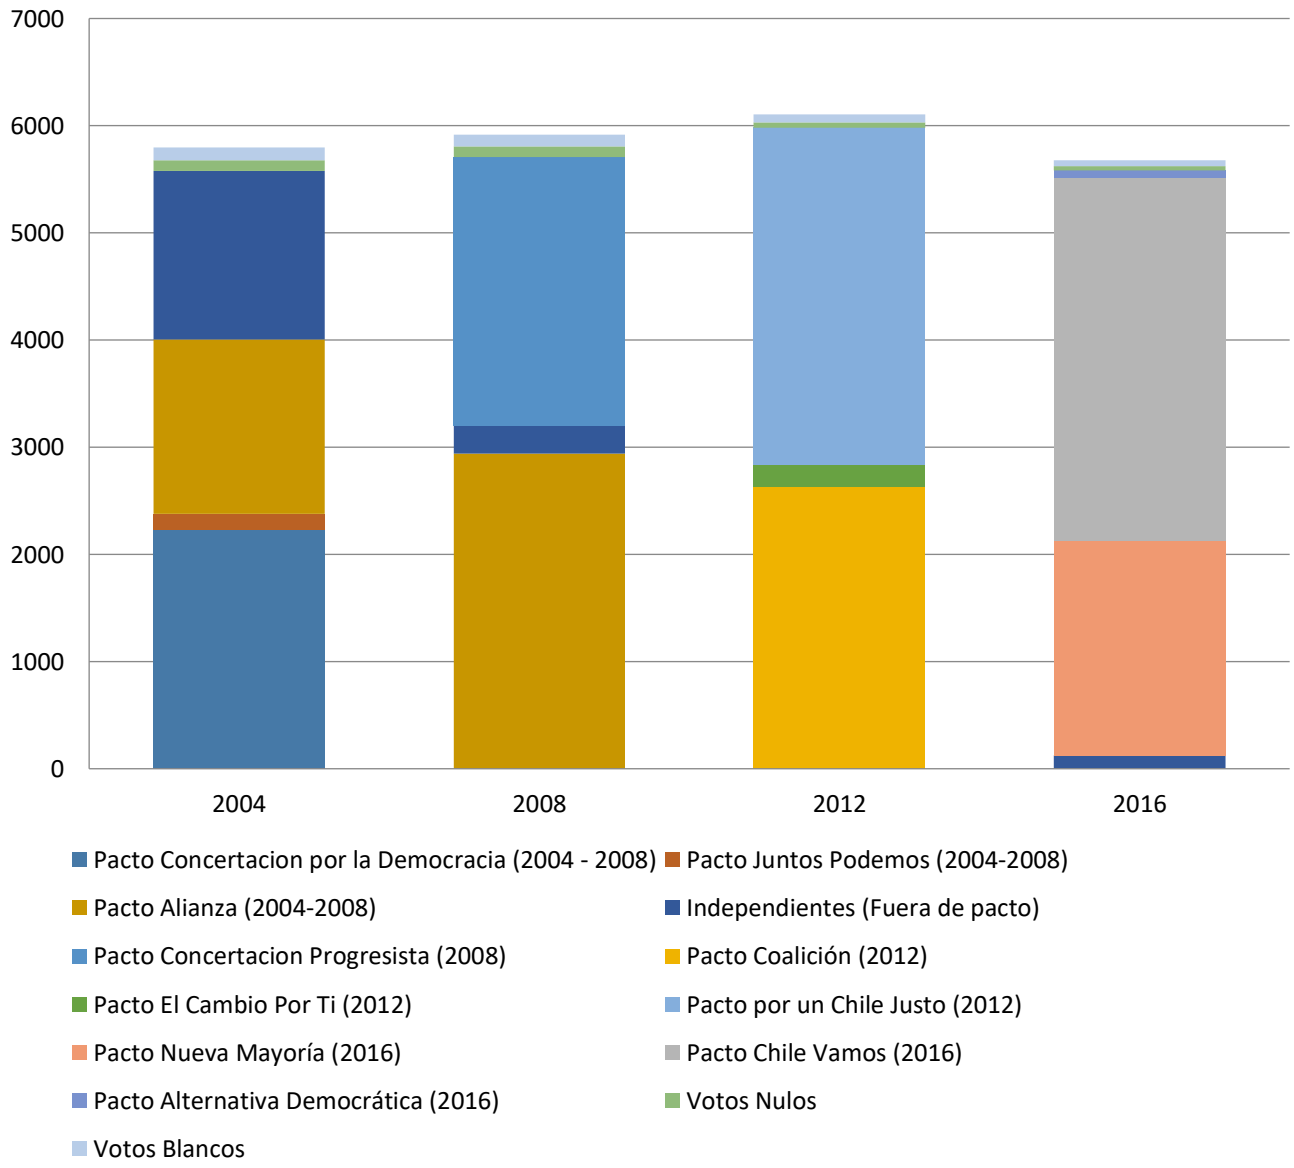

Resultados históricos de Elección de Alcalde de la Comuna de Peralillo desde el año 1992 al 2016, según pactos