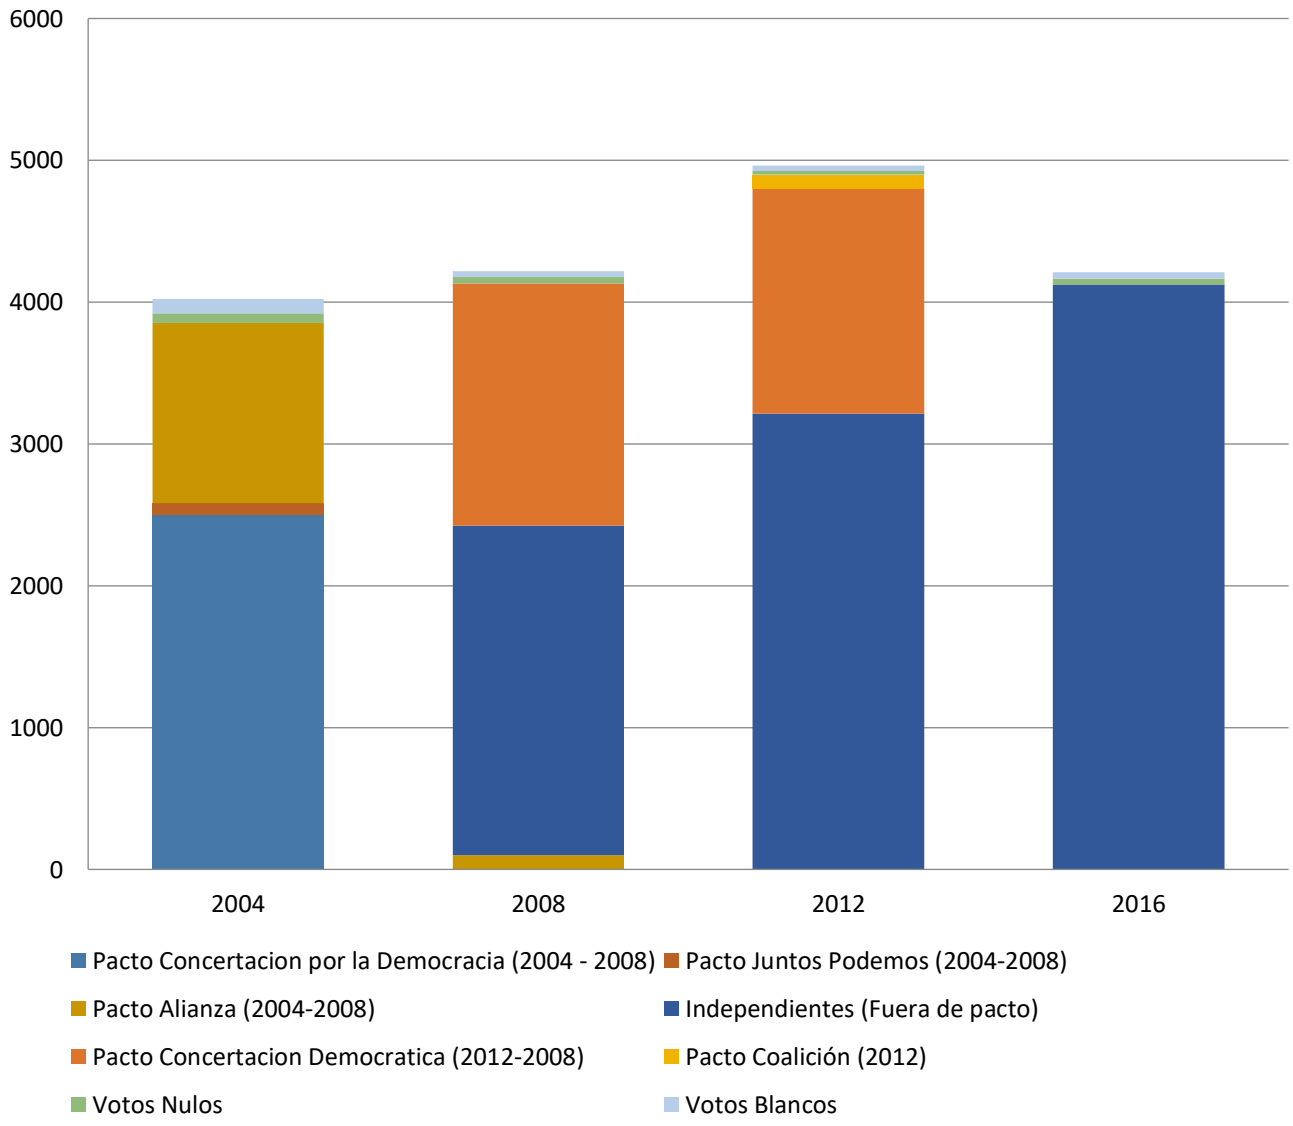

Resultados históricos de Elección de Alcalde de la Comuna de Chimbarongo desde el año 1992 al 2016, según pactos

Resultados históricos de Elección de Alcalde de la Comuna de Placilla desde el año 1992 al 2016, según pactos

Resultados históricos de Elección de Alcalde de la Comuna de Nancagua desde el año 1992 al 2016, según pactos

Resultados históricos de Elección de Alcalde de la Comuna de Chépica desde el año 1992 al 2016, según pactos

Resultados históricos de Elección de Alcalde de la Comuna de Santa Cruz desde el año 1992 al 2016, según pactos

Resultados históricos de Elección de Alcalde de la Comuna de Lolol desde el año 1992 al 2016, según pactos