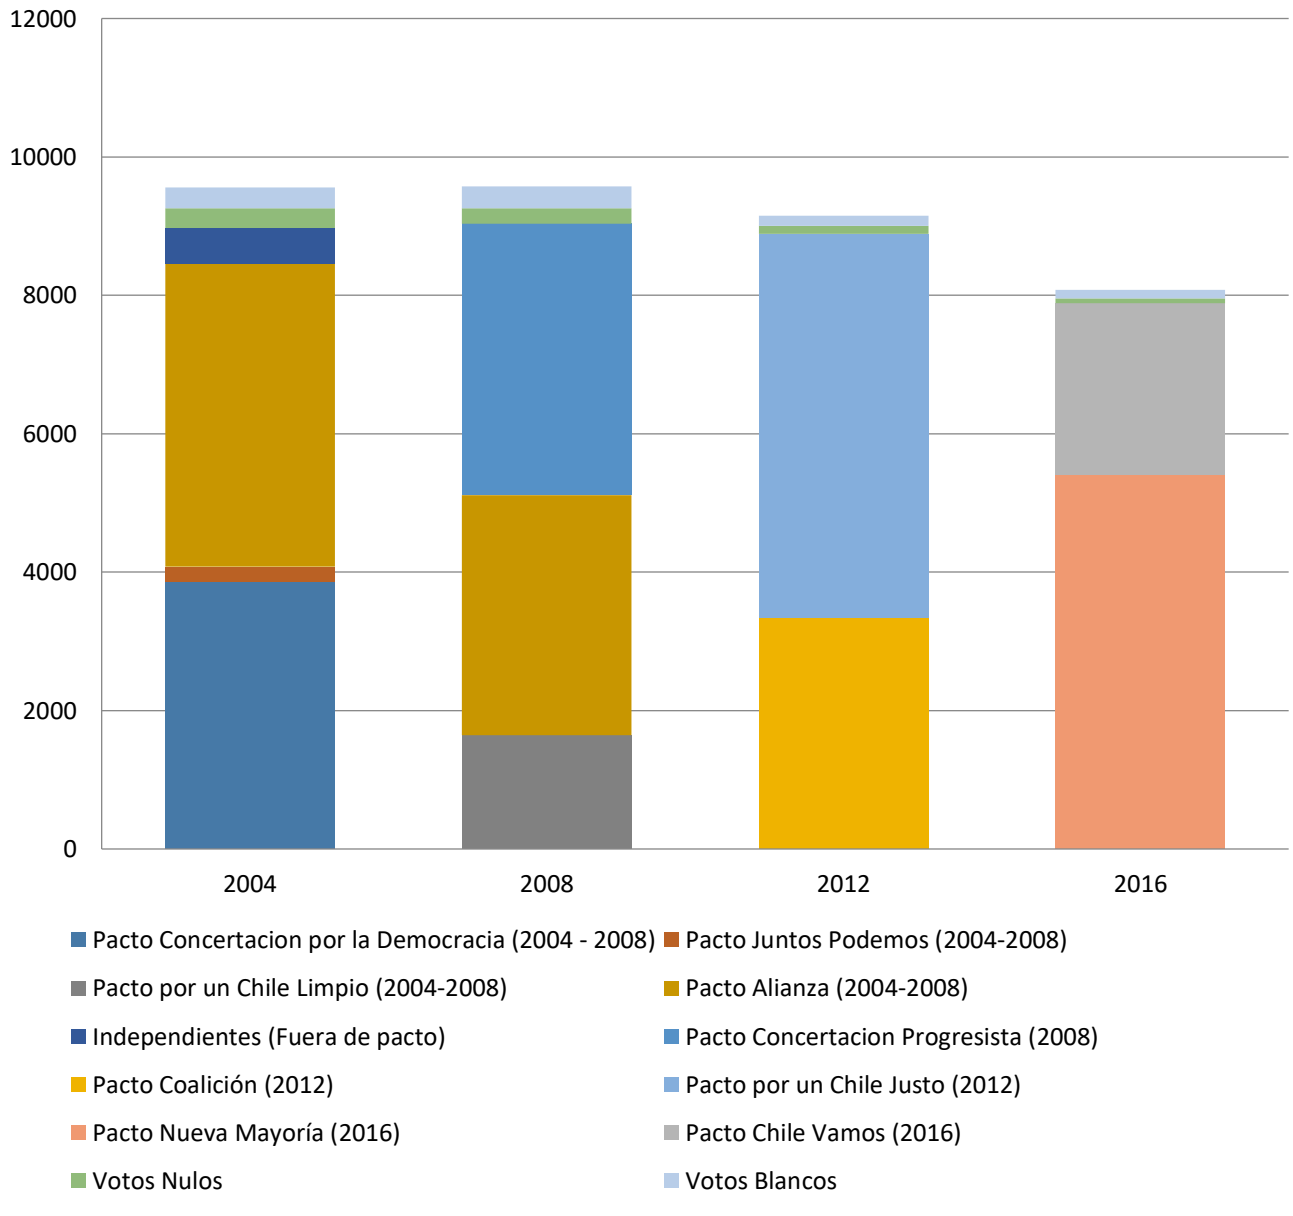

Resultados históricos de Elección de Alcalde de la Comuna de Requinoa desde el año 1992 al 2016, según pactos

Resultados históricos de Elección de Alcalde de la Comuna de Rengo desde el año 1992 al 2016, según pactos

Resultados históricos de Elección de Alcalde de la Comuna de Malloa desde el año 1992 al 2016, según pactos

Resultados históricos de Elección de Alcalde de la Comuna de Quinta de Tilcoco desde el año 1992 al 2016, según pactos

Resultados históricos de Elección de Alcalde de la Comuna de San Vicente desde el año 1992 al 2016, según pactos

Resultados históricos de Elección de Alcalde de la Comuna de Pichidegua desde el año 1992 al 2016, según pactos