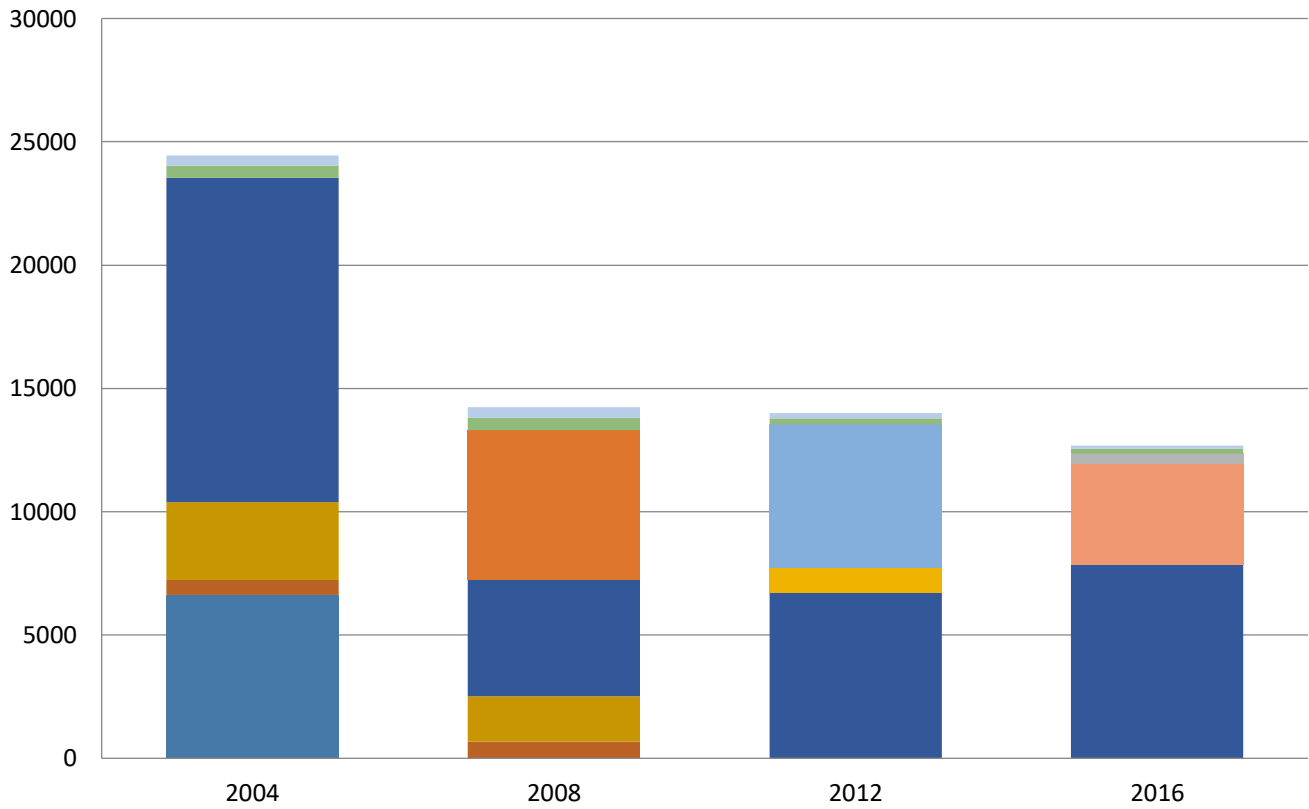

RESULTADOS DE ELECCIONES DE ALCALDES DESDE EL AÑO 2000 AL 2016

CACHAPOAL

- RANCAGUA
- GRANEROS
- MOSTAZAL
- CODEGUA
- MACHALI
- OLIVAR
- REQUINOA
- RENGO
- MALLOA
- QUINTA DE TILCOCO
- SAN VICENTE
- PICHIDEGUA
- PEUMO
- COLTAUCO
- COINCO
- DOÑIHUE
- LAS CABRAS

COLCHAGUA

- SAN FERNANDO
- CHIMBARONGO
- PLACILLA
- NANCAGUA
- CHEPICA
- SANTA CRUZ
- LOLOL
- PUMANQUE
- PALMILLA
- PERALILLO

CARDENAL CARO

- PICHILEMU
- NAVIDAD
- LITUECHE
- LA ESTRELLA
- MARCHIGUE
- PAREDONES

Resultados históricos de Elección de Alcalde de la Comuna de Rancagua desde el año 1992 al 2016, según pactos

Resultados históricos de Elección de Alcalde de la Comuna de Graneros desde el año 1992 al 2016, según pactos