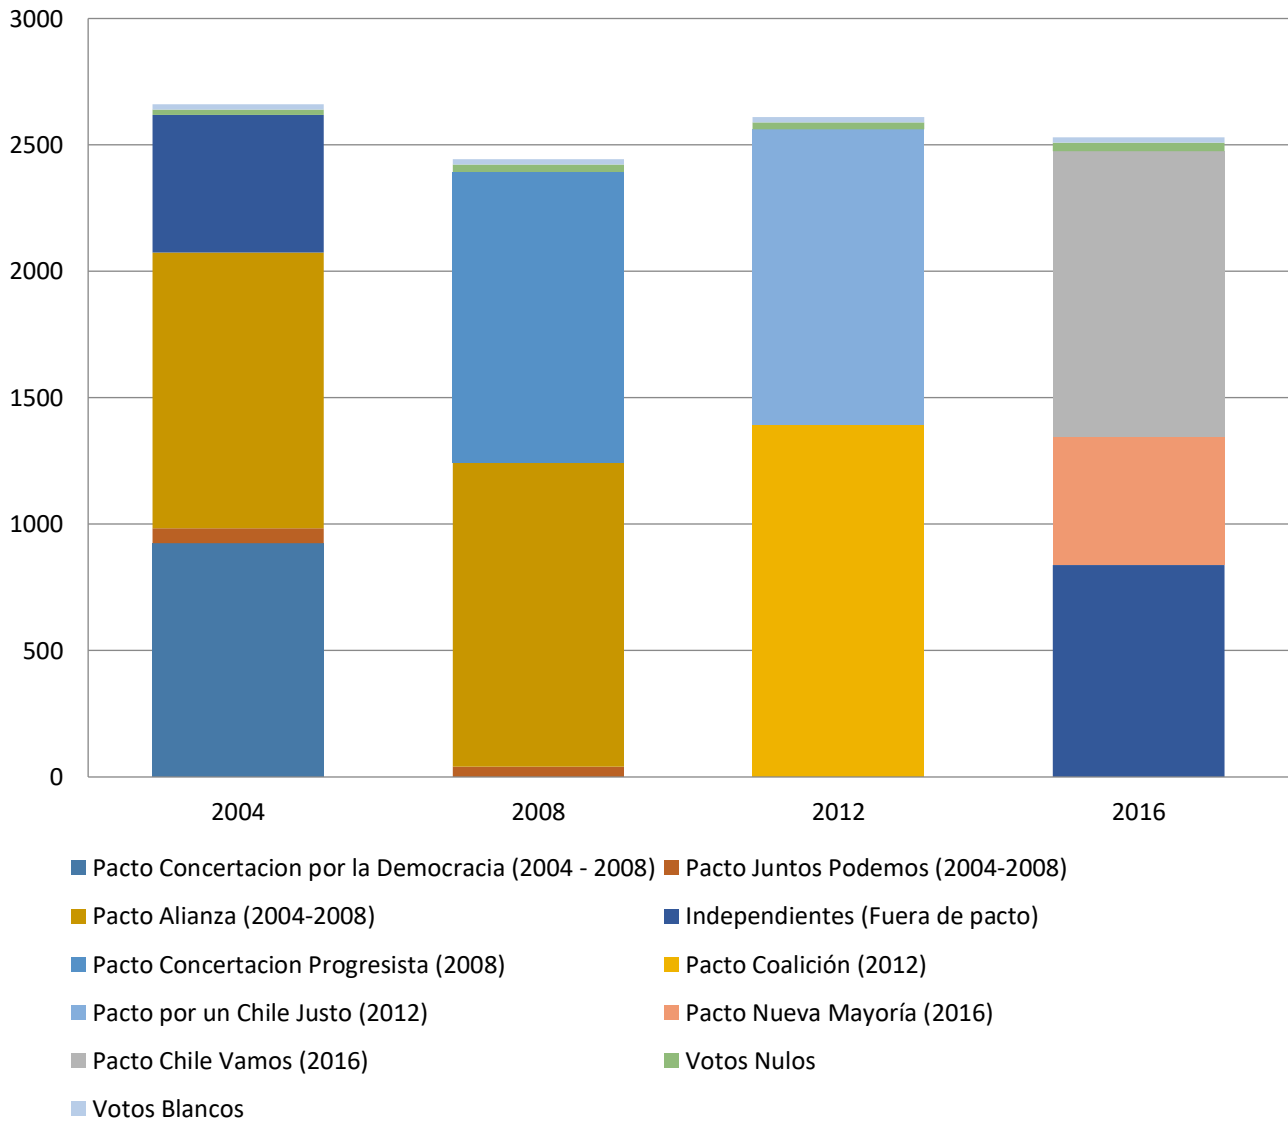

Resultados históricos de Elección de Alcalde de la Comuna de Pumanque desde el año 1992 al 2016, según pactos

Resultados históricos de Elección de Alcalde de la Comuna de Palmilla desde el año 1992 al 2016, según pactos

Resultados históricos de Elección de Alcalde de la Comuna de Peralillo desde el año 1992 al 2016, según pactos

Resultados históricos de Elección de Alcalde de la Comuna de Pichilemu desde el año 1992 al 2016, según pactos

Resultados históricos de Elección de Alcalde de la Comuna de Navidad desde el año 1992 al 2016, según pactos

Resultados históricos de Elección de Alcalde de la Comuna de Litueche desde el año 1992 al 2016, según pactos

Resultados históricos de Elección de Alcalde de la Comuna de La Estrella desde el año 1992 al 2016, según pactos

Resultados históricos de Elección de Alcalde de la Comuna de Marchigue desde el año 1992 al 2016, según pactos