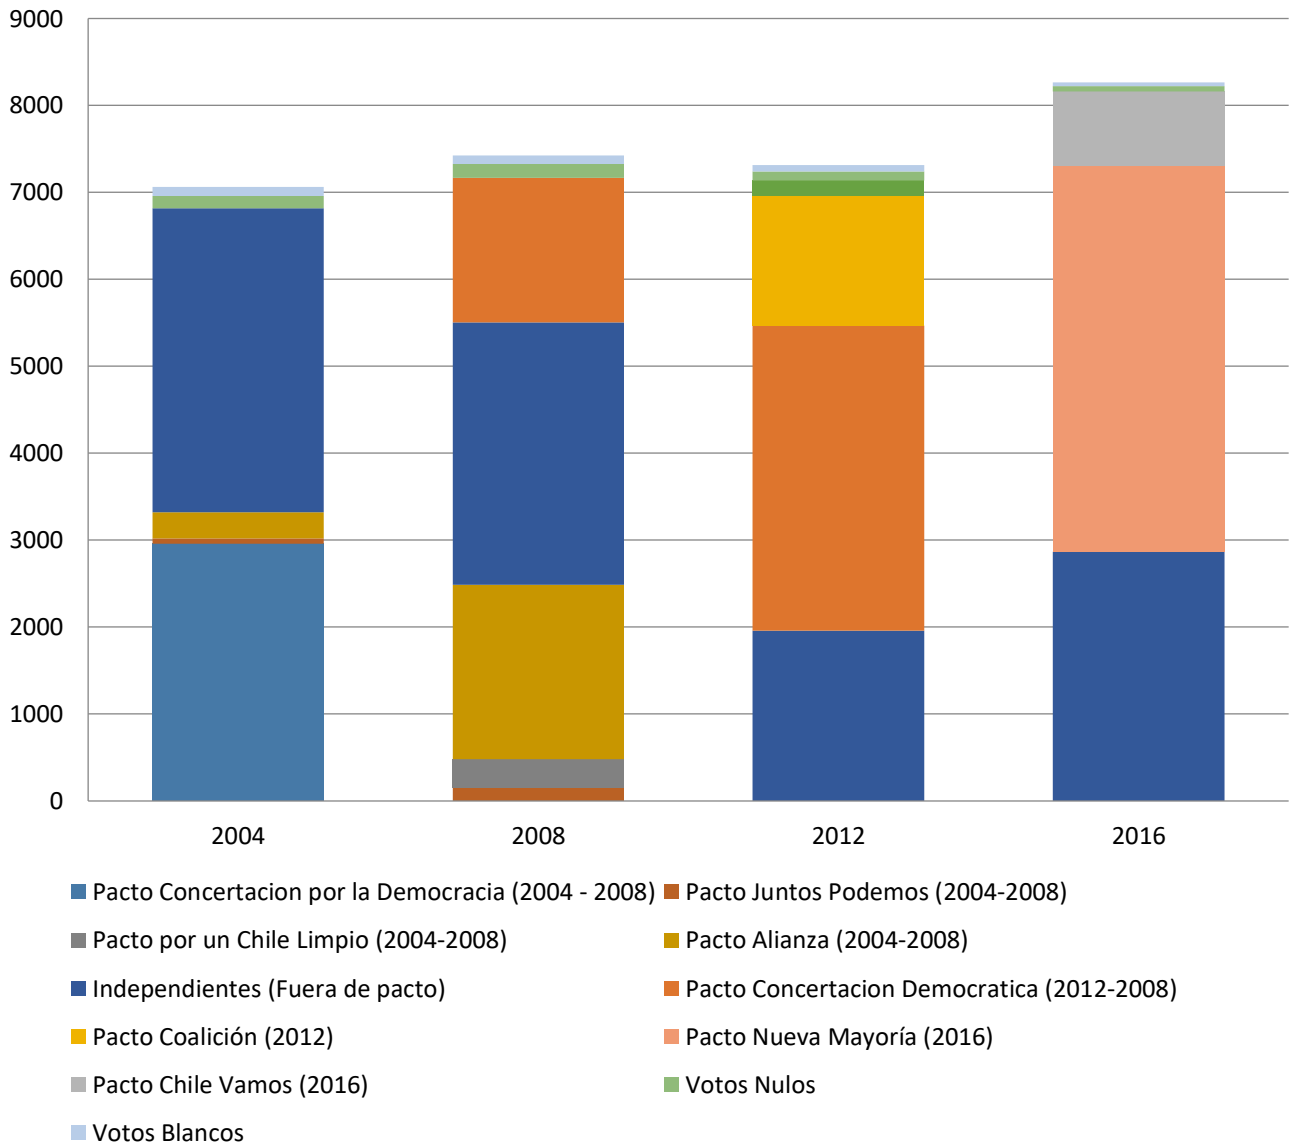

Resultados históricos de Elección de Alcalde de la Comuna de Santa Cruz desde el año 1992 al 2016, según pactos

Resultados históricos de Elección de Alcalde de la Comuna de Lolol desde el año 1992 al 2016, según pactos

Resultados históricos de Elección de Alcalde de la Comuna de Pumanque desde el año 1992 al 2016, según pactos

Resultados históricos de Elección de Alcalde de la Comuna de Palmilla desde el año 1992 al 2016, según pactos

Resultados históricos de Elección de Alcalde de la Comuna de Peralillo desde el año 1992 al 2016, según pactos

Resultados históricos de Elección de Alcalde de la Comuna de Pichilemu desde el año 1992 al 2016, según pactos

Resultados históricos de Elección de Alcalde de la Comuna de Navidad desde el año 1992 al 2016, según pactos

Resultados históricos de Elección de Alcalde de la Comuna de Litueche desde el año 1992 al 2016, según pactos