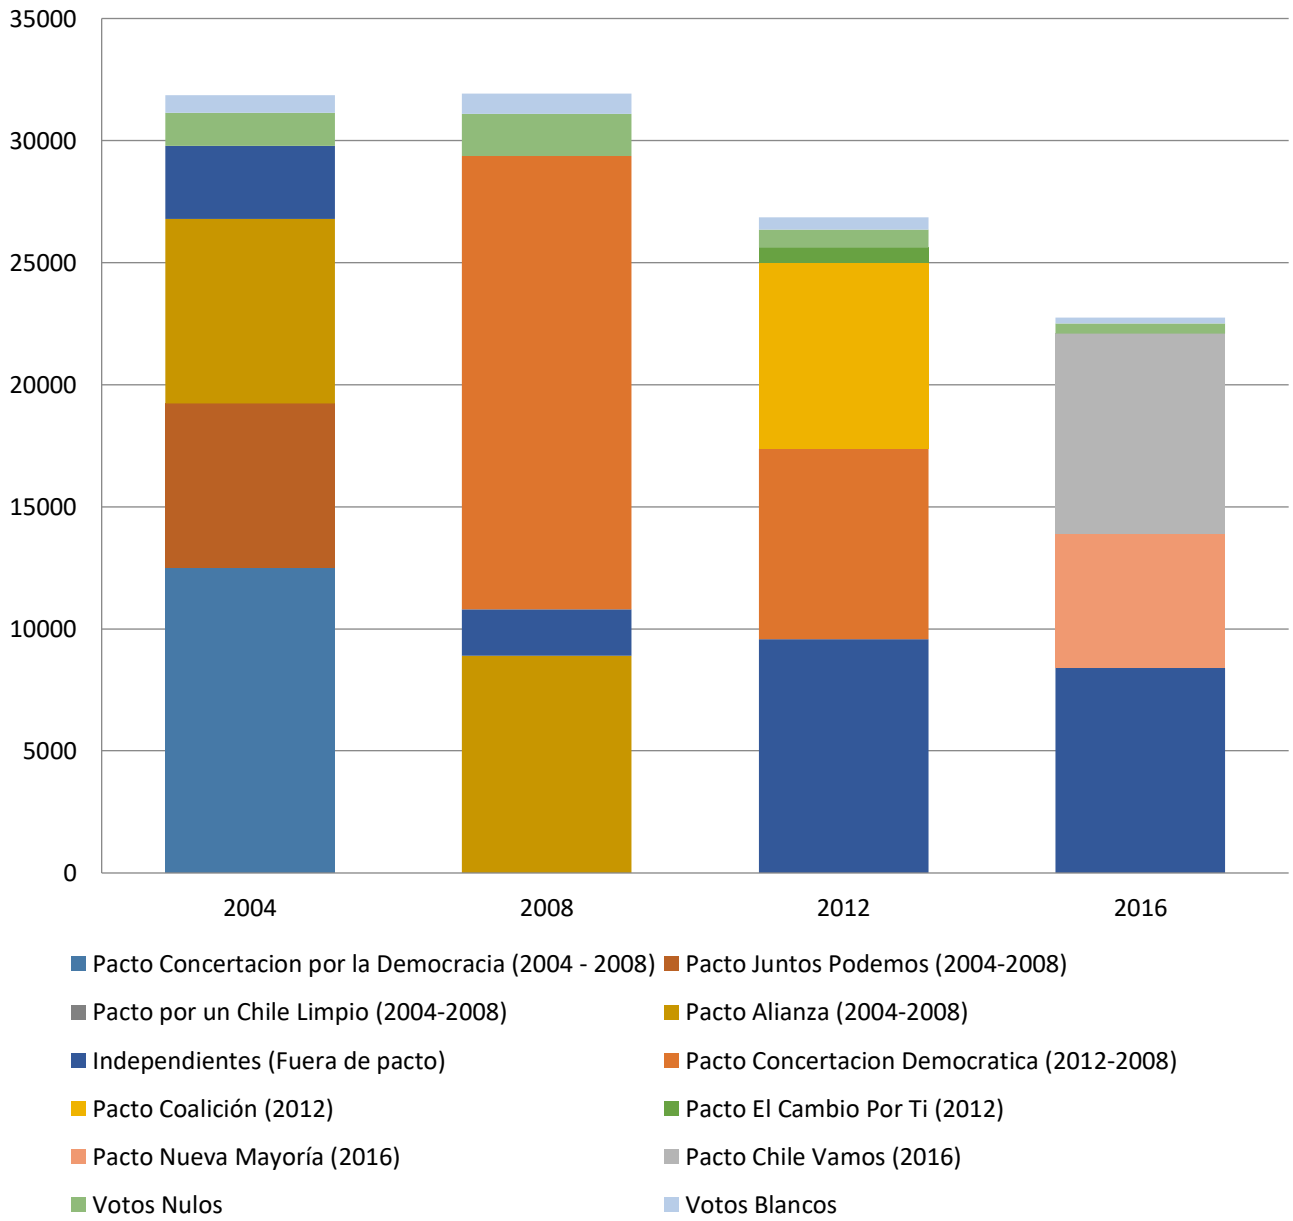

Resultados históricos de Elección de Alcalde de la Comuna de San Vicente desde el año 1992 al 2016, según pactos

Resultados históricos de Elección de Alcalde de la Comuna de Pichidegua desde el año 1992 al 2016, según pactos

Resultados históricos de Elección de Alcalde de la Comuna de Peumo desde el año 1992 al 2016, según pactos

Resultados históricos de Elección de Alcalde de la Comuna de Coltauco desde el año 1992 al 2016, según pactos

Resultados históricos de Elección de Alcalde de la Comuna de Coinco desde el año 1992 al 2016, según pactos

Resultados históricos de Elección de Alcalde de la Comuna de Doñihue desde el año 1992 al 2016, según pactos

Resultados históricos de Elección de Alcalde de la Comuna de Las Cabras desde el año 1992 al 2016, según pactos

Resultados históricos de Elección de Alcalde de la Comuna de San Fernando desde el año 1992 al 2016, según pactos