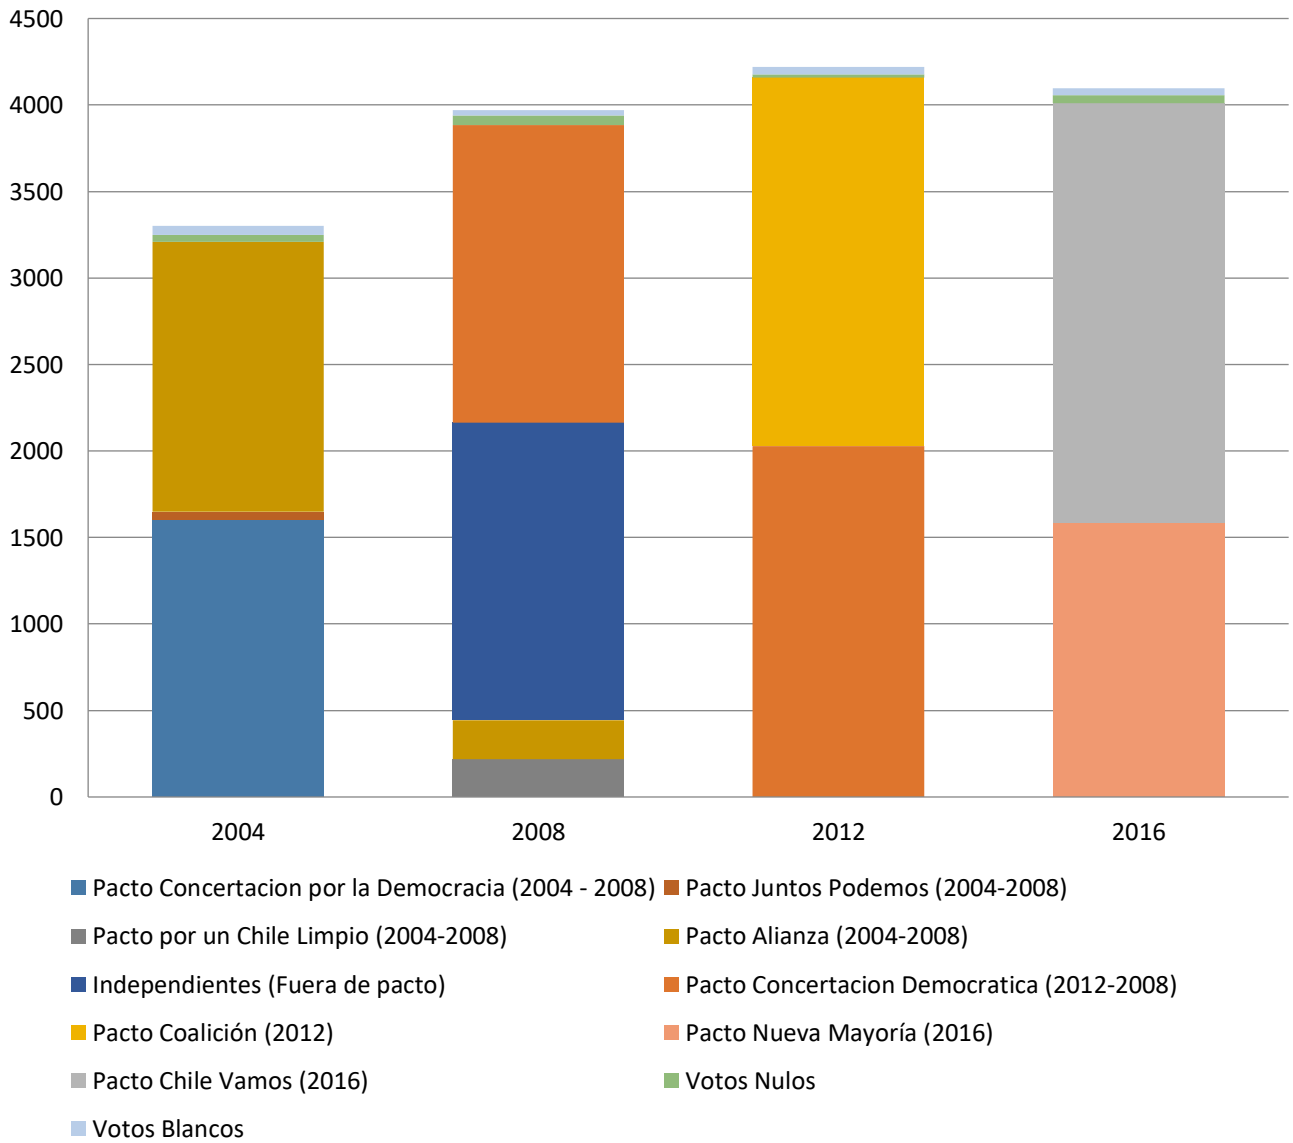

Resultados históricos de Elección de Alcalde de la Comuna de Pumanque desde el año 1992 al 2016, según pactos

Resultados históricos de Elección de Alcalde de la Comuna de Palmilla desde el año 1992 al 2016, según pactos

Resultados históricos de Elección de Alcalde de la Comuna de Peralillo desde el año 1992 al 2016, según pactos

Resultados históricos de Elección de Alcalde de la Comuna de Pichilemu desde el año 1992 al 2016, según pactos

Resultados históricos de Elección de Alcalde de la Comuna de Navidad desde el año 1992 al 2016, según pactos

Resultados históricos de Elección de Alcalde de la Comuna de Litueche desde el año 1992 al 2016, según pactos

Resultados históricos de Elección de Alcalde de la Comuna de La Estrella desde el año 1992 al 2016, según pactos

Resultados históricos de Elección de Alcalde de la Comuna de Marchigue desde el año 1992 al 2016, según pactos