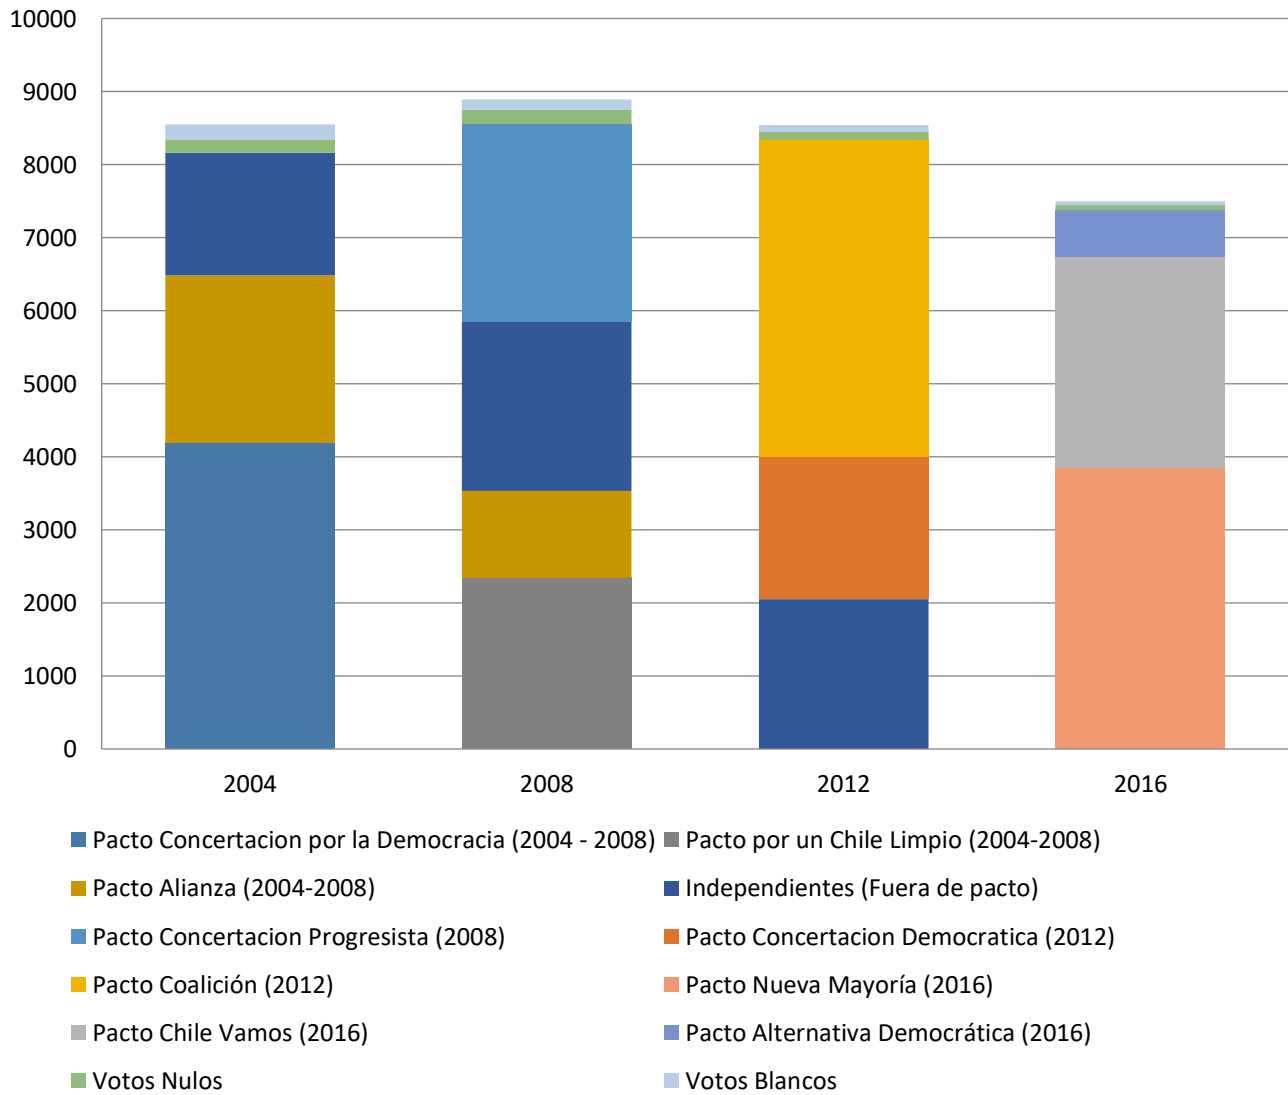

Resultados históricos de Elección de Alcalde de la Comuna de Nancagua desde el año 1992 al 2016, según pactos