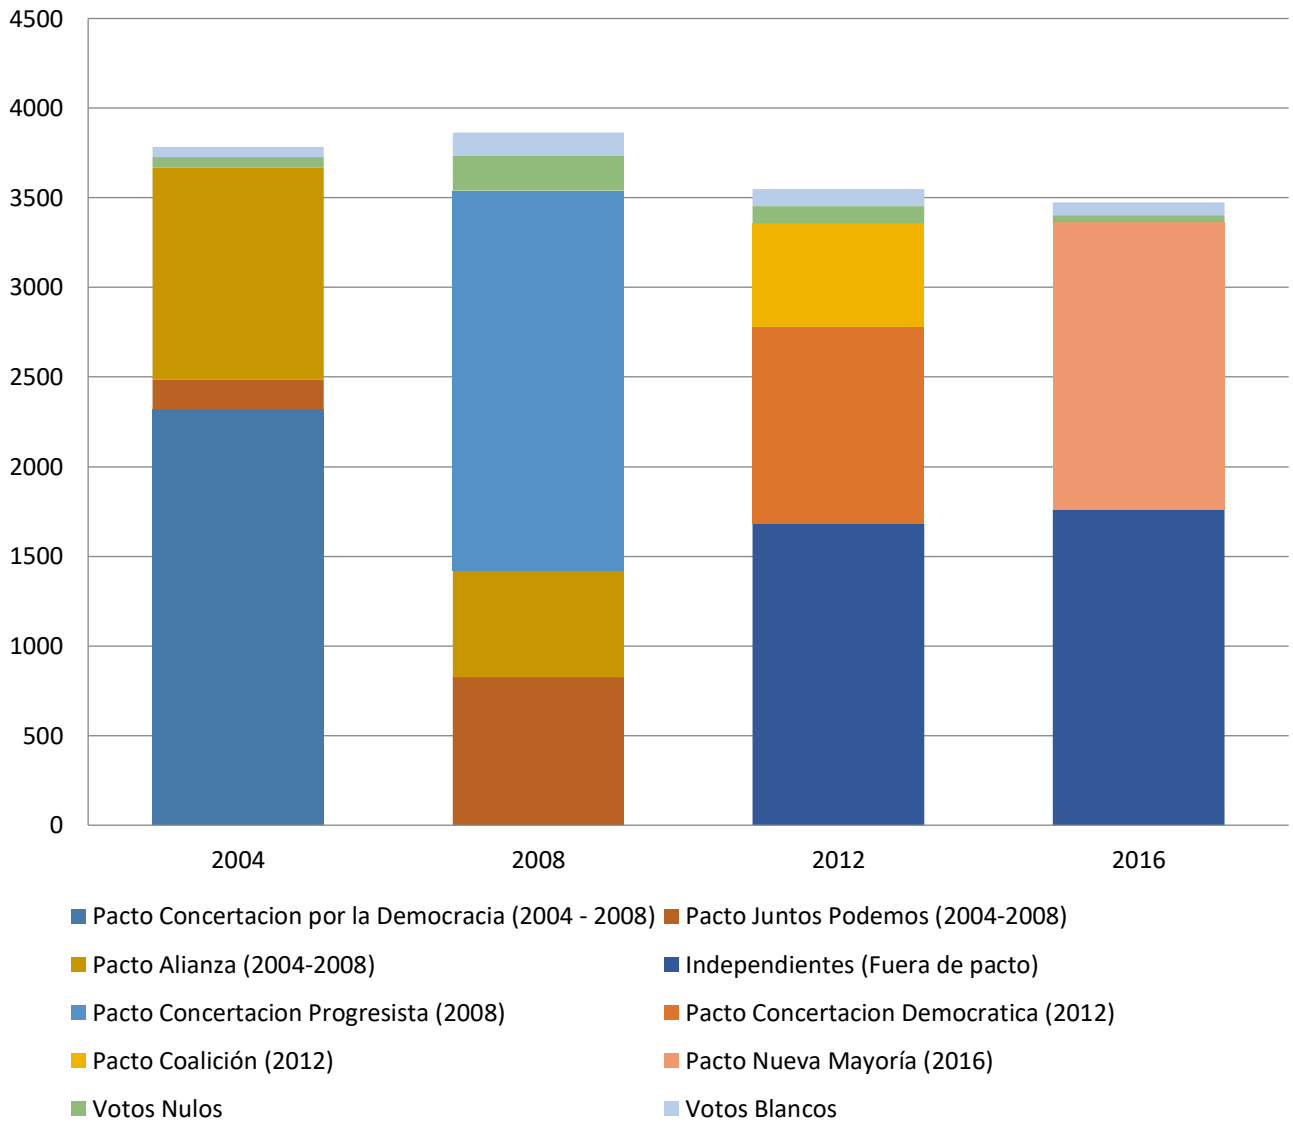

Resultados históricos de Elección de Alcalde de la Comuna de Navidad desde el año 1992 al 2016, según pactos