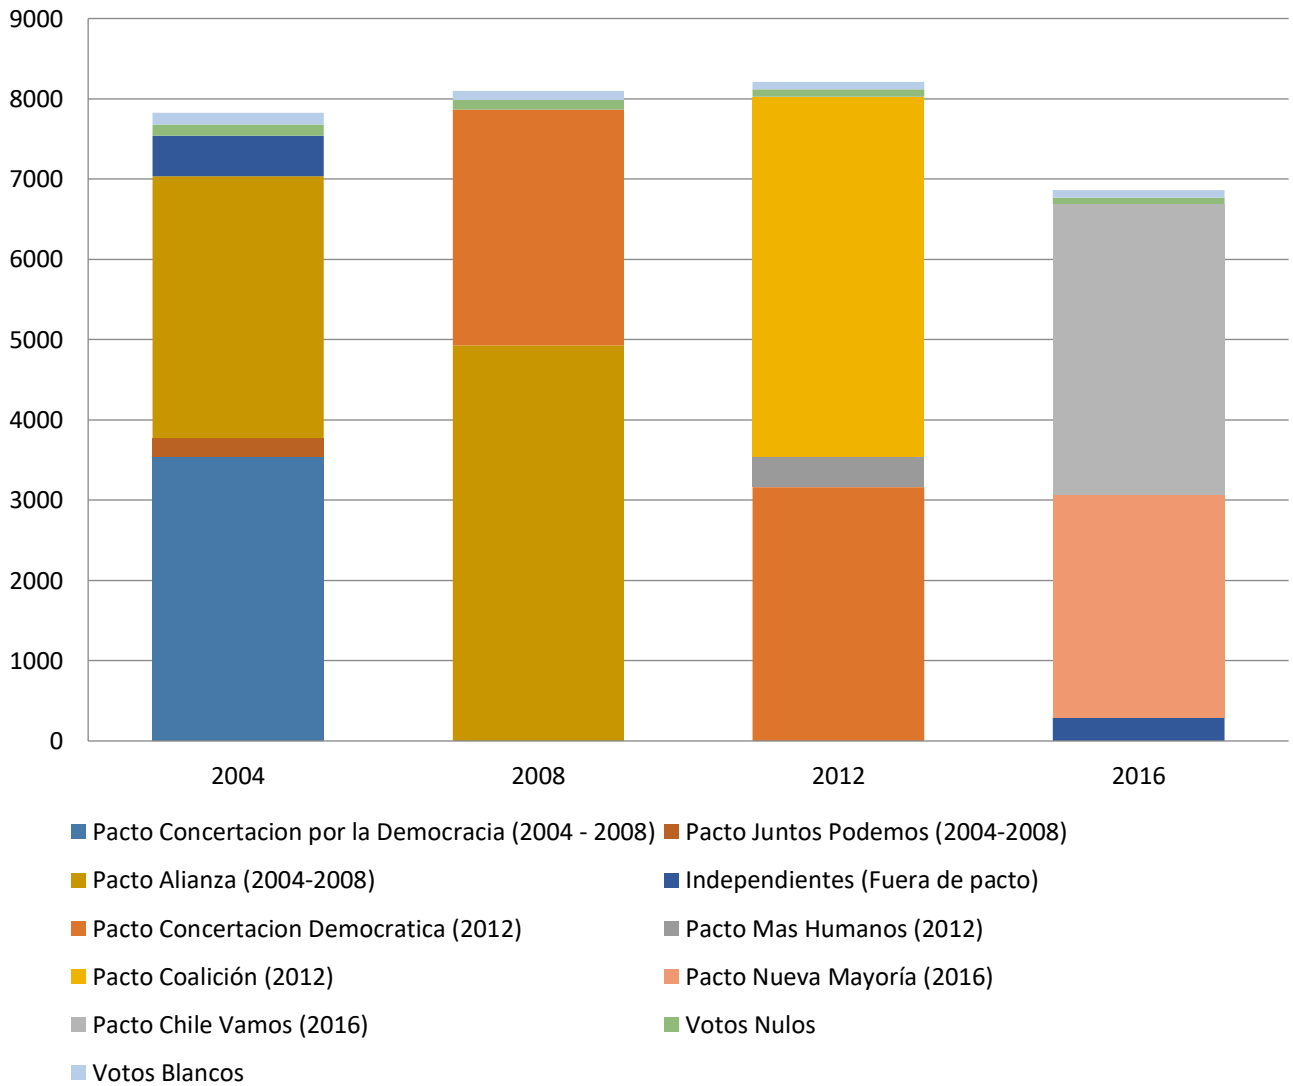

Resultados históricos de Elección de Alcalde de la Comuna de Las Cabras desde el año 1992 al 2016, según pactos

Resultados históricos de Elección de Alcalde de la Comuna de San Fernando desde el año 1992 al 2016, según pactos

Resultados históricos de Elección de Alcalde de la Comuna de Chimbarongo desde el año 1992 al 2016, según pactos

Resultados históricos de Elección de Alcalde de la Comuna de Placilla desde el año 1992 al 2016, según pactos

Resultados históricos de Elección de Alcalde de la Comuna de Nancagua desde el año 1992 al 2016, según pactos

Resultados históricos de Elección de Alcalde de la Comuna de Chépica desde el año 1992 al 2016, según pactos