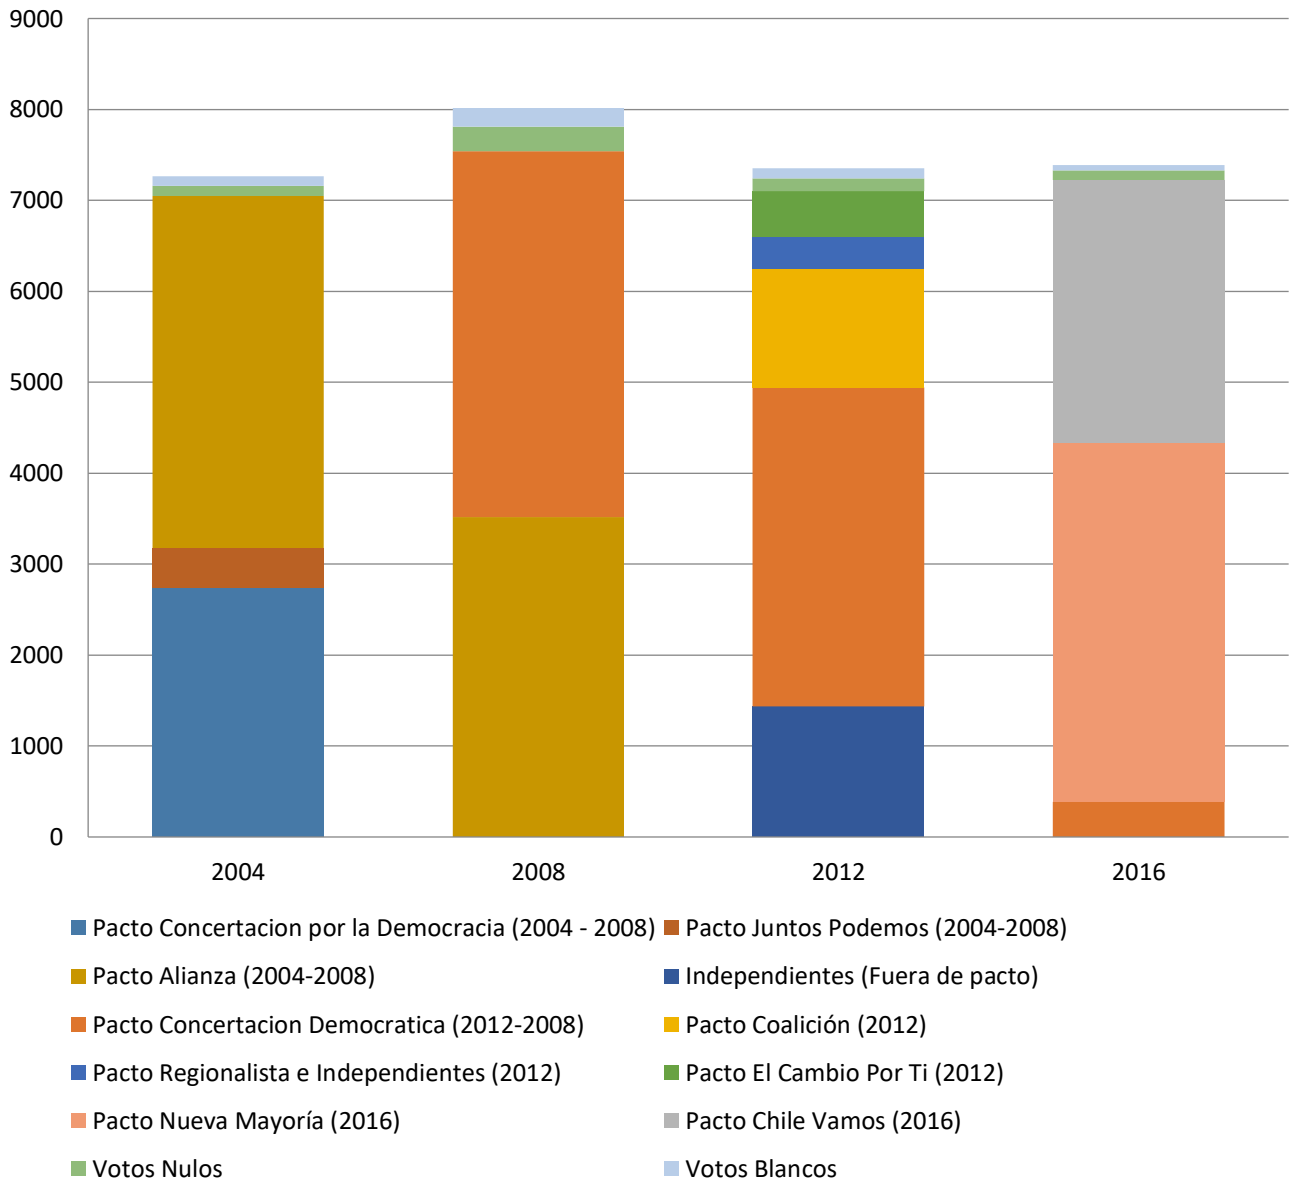

Resultados históricos de Elección de Alcalde de la Comuna de Malloa desde el año 1992 al 2016, según pactos

Resultados históricos de Elección de Alcalde de la Comuna de Quinta de Tilcoco desde el año 1992 al 2016, según pactos

Resultados históricos de Elección de Alcalde de la Comuna de San Vicente desde el año 1992 al 2016, según pactos

Resultados históricos de Elección de Alcalde de la Comuna de Pichidegua desde el año 1992 al 2016, según pactos

Resultados históricos de Elección de Alcalde de la Comuna de Peumo desde el año 1992 al 2016, según pactos

Resultados históricos de Elección de Alcalde de la Comuna de Coltauco desde el año 1992 al 2016, según pactos

Resultados históricos de Elección de Alcalde de la Comuna de Coinco desde el año 1992 al 2016, según pactos

Resultados históricos de Elección de Alcalde de la Comuna de Doñihue desde el año 1992 al 2016, según pactos