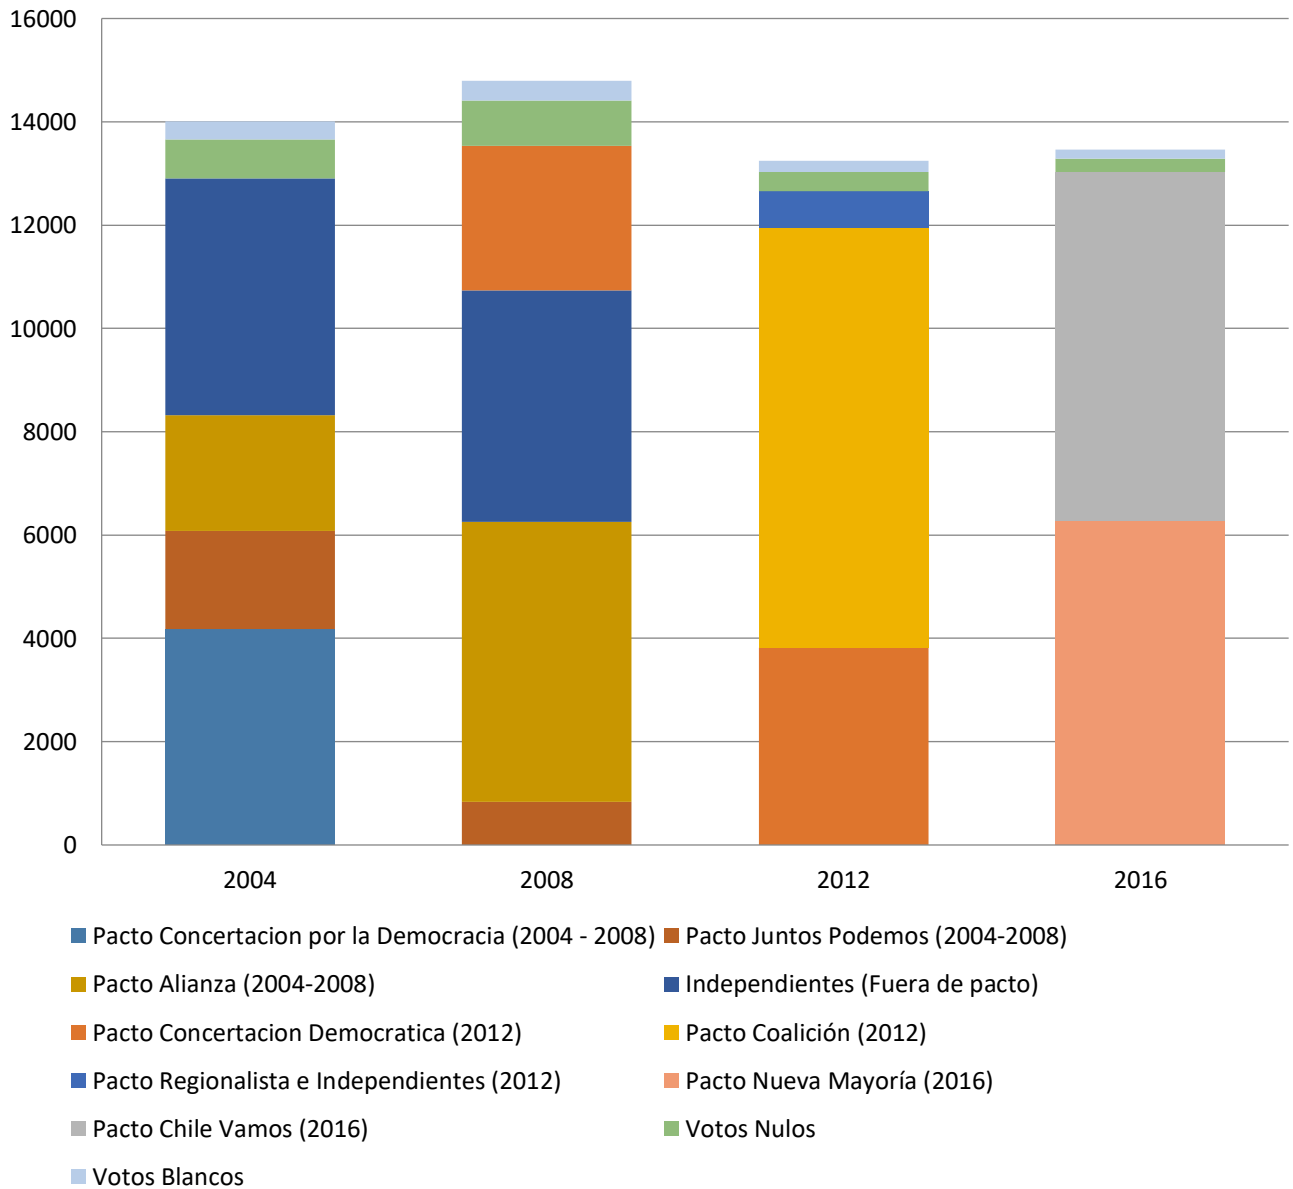

Resultados históricos de Elección de Alcalde de la Comuna de Machalí desde el año 1992 al 2016, según pactos