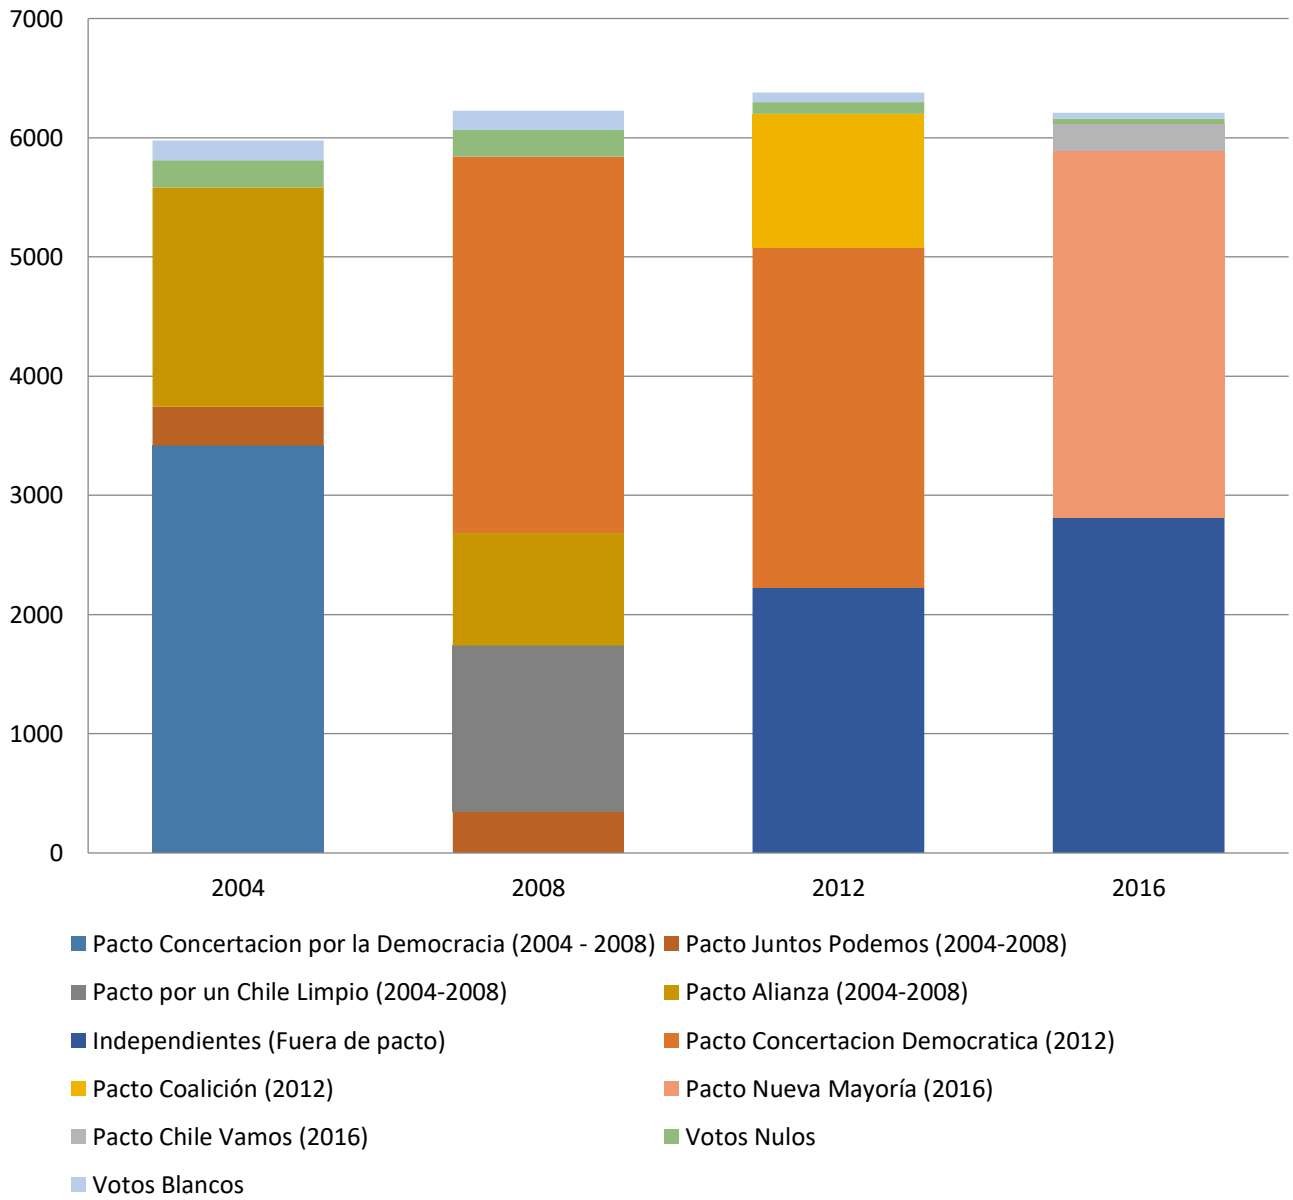

Resultados históricos de Elección de Alcalde de la Comuna de Codegua desde el año 1992 al 2016, según pactos