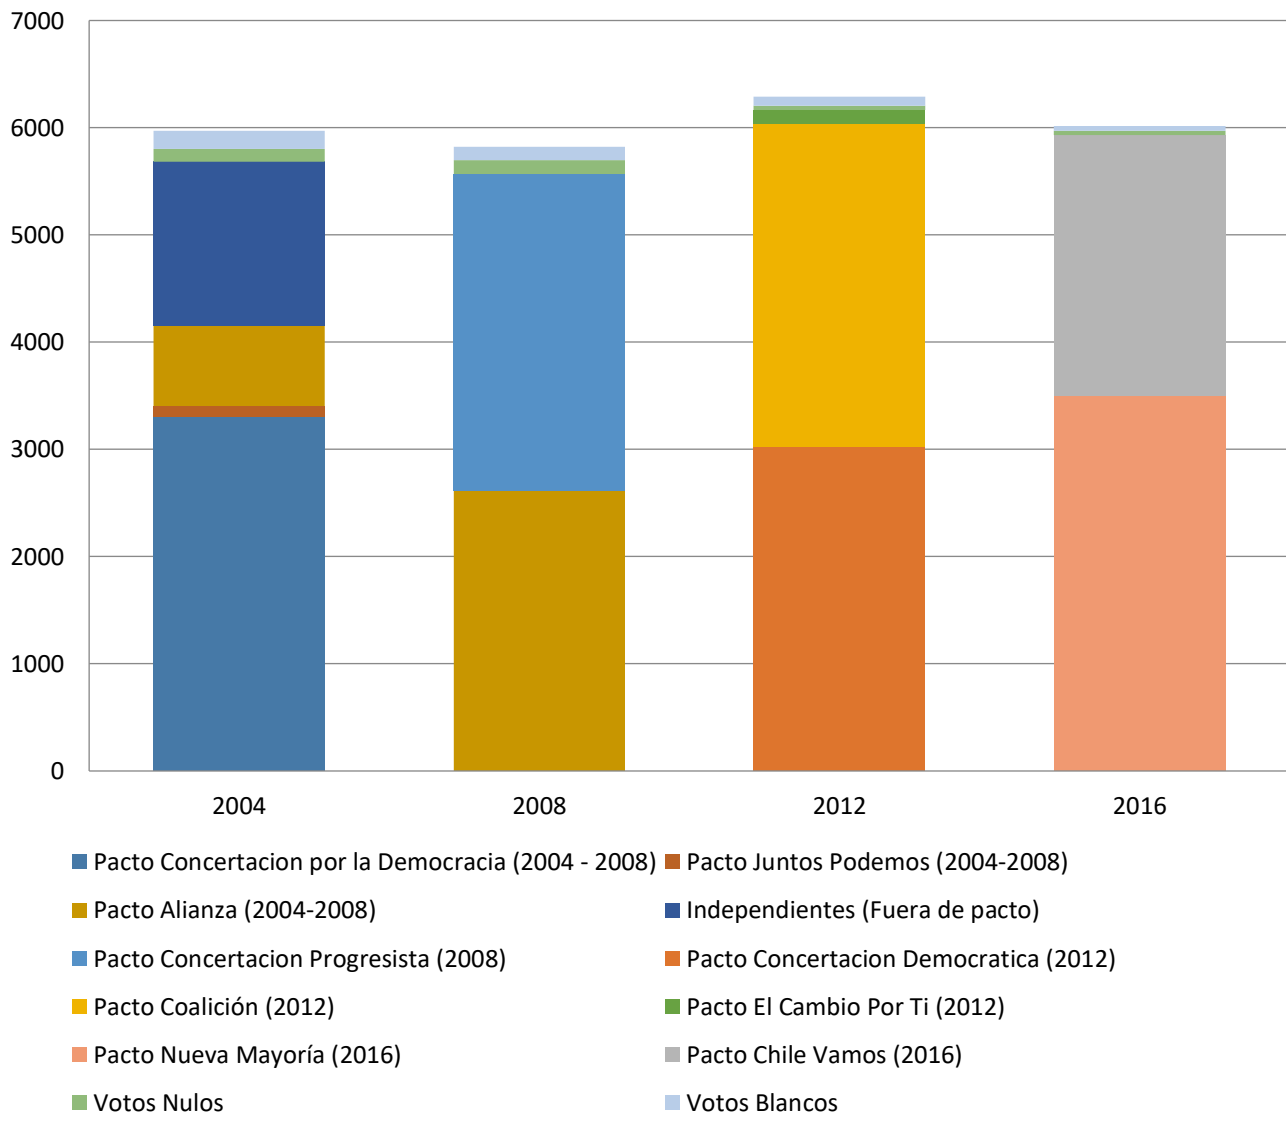

Resultados históricos de Elección de Alcalde de la Comuna de Chimbarongo desde el año 1992 al 2016, según pactos

Resultados históricos de Elección de Alcalde de la Comuna de Placilla desde el año 1992 al 2016, según pactos

Resultados históricos de Elección de Alcalde de la Comuna de Nancagua desde el año 1992 al 2016, según pactos

Resultados históricos de Elección de Alcalde de la Comuna de Chépica desde el año 1992 al 2016, según pactos

Resultados históricos de Elección de Alcalde de la Comuna de Santa Cruz desde el año 1992 al 2016, según pactos

Resultados históricos de Elección de Alcalde de la Comuna de Lolol desde el año 1992 al 2016, según pactos

Resultados históricos de Elección de Alcalde de la Comuna de Pumanque desde el año 1992 al 2016, según pactos

Resultados históricos de Elección de Alcalde de la Comuna de Palmilla desde el año 1992 al 2016, según pactos