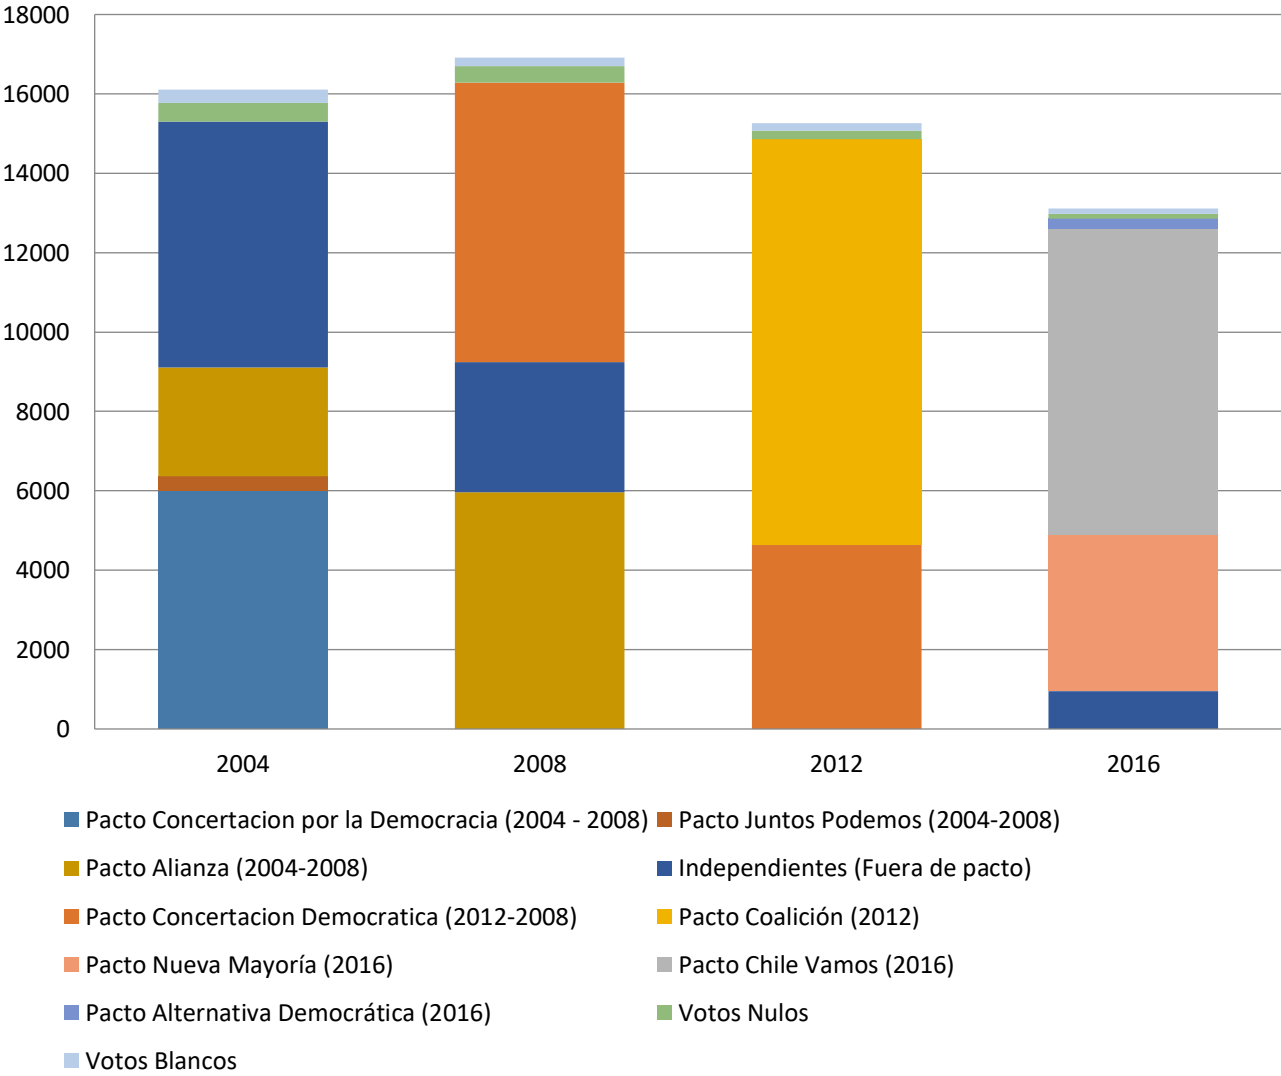

Resultados históricos de Elección de Alcalde de la Comuna de Santa Cruz desde el año 1992 al 2016, según pactos