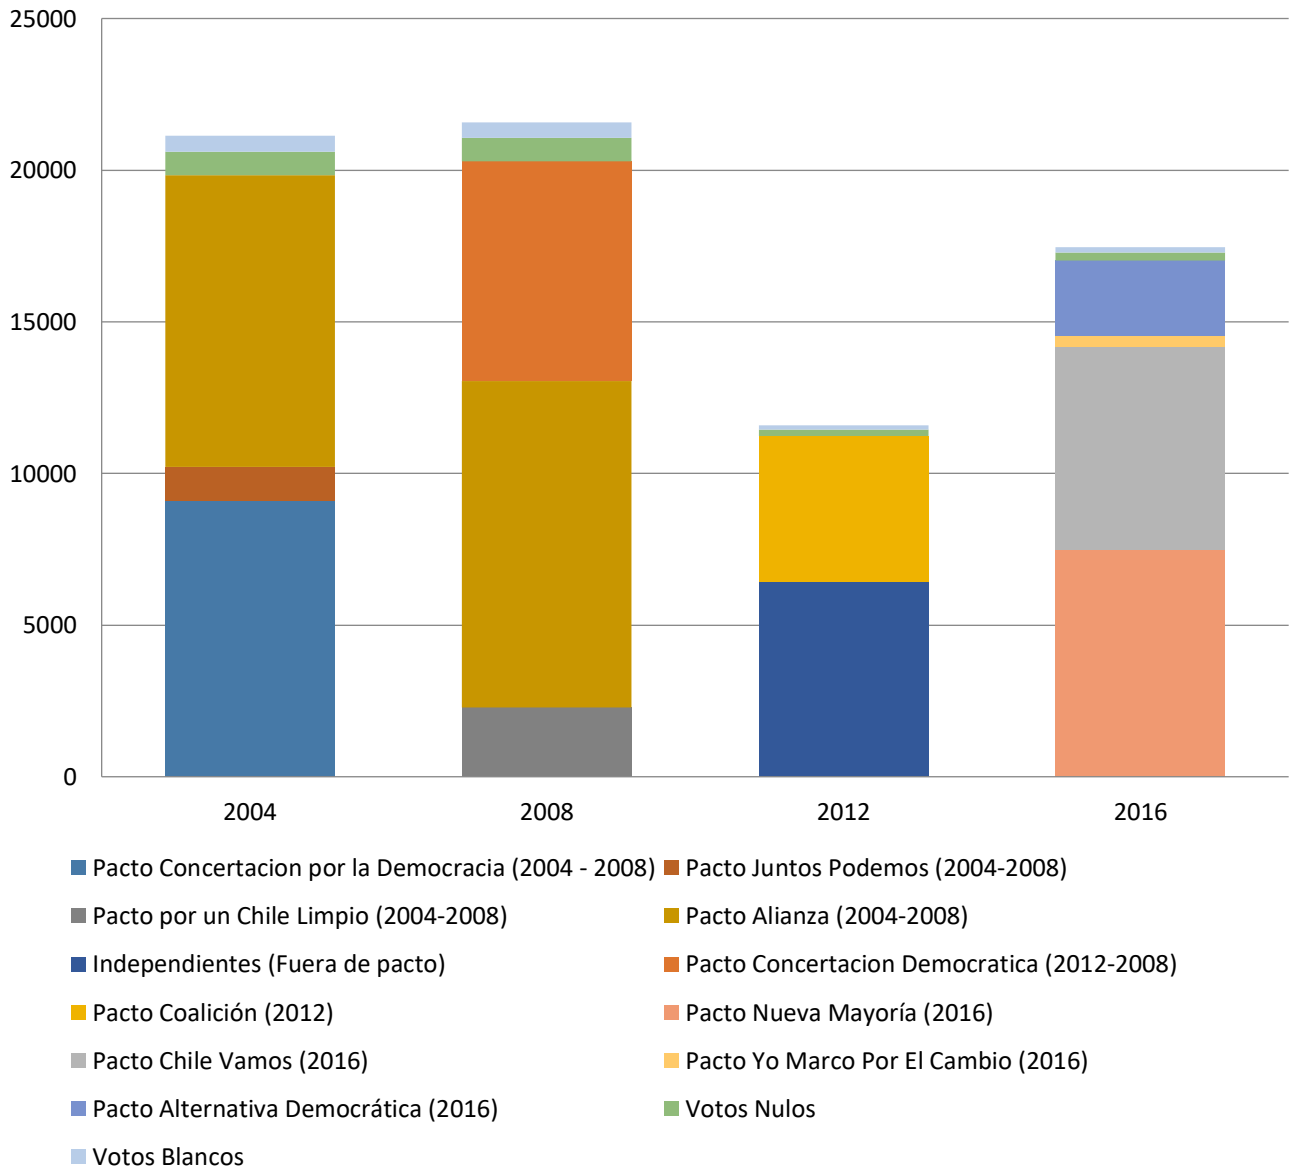

Resultados históricos de Elección de Alcalde de la Comuna de Machalí desde el año 1992 al 2016, según pactos

Resultados históricos de Elección de Alcalde de la Comuna de Olivar desde el año 1992 al 2016, según pactos

Resultados históricos de Elección de Alcalde de la Comuna de Requinoa desde el año 1992 al 2016, según pactos

Resultados históricos de Elección de Alcalde de la Comuna de Rengo desde el año 1992 al 2016, según pactos

Resultados históricos de Elección de Alcalde de la Comuna de Malloa desde el año 1992 al 2016, según pactos

Resultados históricos de Elección de Alcalde de la Comuna de Quinta de Tilcoco desde el año 1992 al 2016, según pactos

Resultados históricos de Elección de Alcalde de la Comuna de San Vicente desde el año 1992 al 2016, según pactos

Resultados históricos de Elección de Alcalde de la Comuna de Pichidegua desde el año 1992 al 2016, según pactos