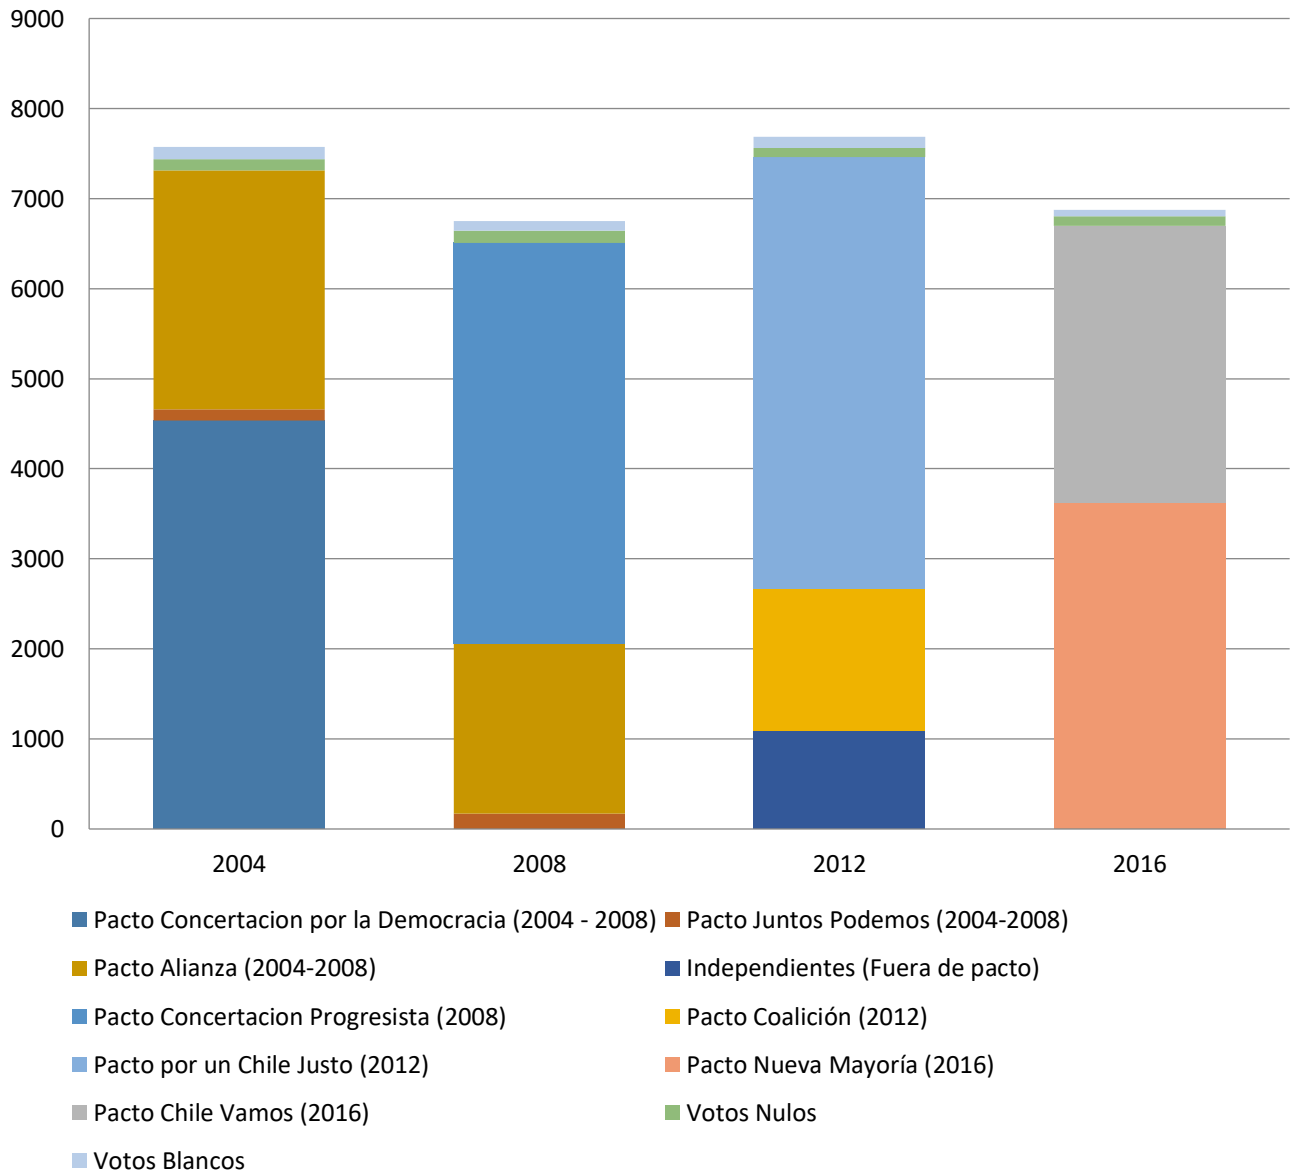

Resultados históricos de Elección de Alcalde de la Comuna de Machalí desde el año 1992 al 2016, según pactos

Resultados históricos de Elección de Alcalde de la Comuna de Olivar desde el año 1992 al 2016, según pactos

Resultados históricos de Elección de Alcalde de la Comuna de Requinoa desde el año 1992 al 2016, según pactos

Resultados históricos de Elección de Alcalde de la Comuna de Rengo desde el año 1992 al 2016, según pactos

Resultados históricos de Elección de Alcalde de la Comuna de Malloa desde el año 1992 al 2016, según pactos

Resultados históricos de Elección de Alcalde de la Comuna de Quinta de Tilcoco desde el año 1992 al 2016, según pactos

Resultados históricos de Elección de Alcalde de la Comuna de San Vicente desde el año 1992 al 2016, según pactos

Resultados históricos de Elección de Alcalde de la Comuna de Pichidegua desde el año 1992 al 2016, según pactos