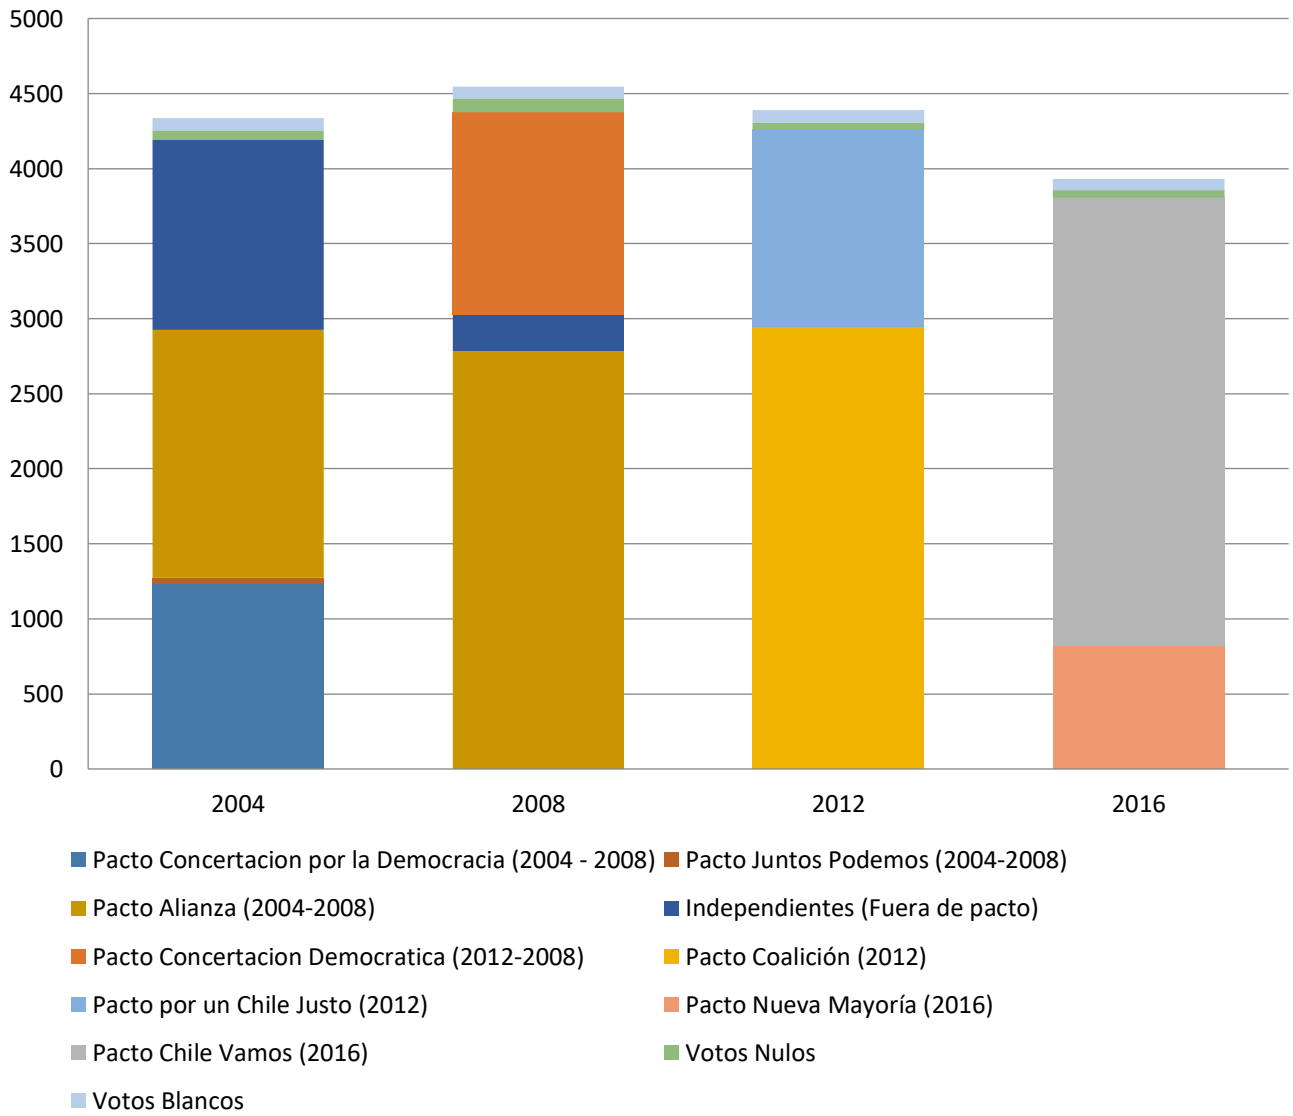

Resultados históricos de Elección de Alcalde de la Comuna de Pumanque desde el año 1992 al 2016, según pactos

Resultados históricos de Elección de Alcalde de la Comuna de Palmilla desde el año 1992 al 2016, según pactos

Resultados históricos de Elección de Alcalde de la Comuna de Peralillo desde el año 1992 al 2016, según pactos

Resultados históricos de Elección de Alcalde de la Comuna de Pichilemu desde el año 1992 al 2016, según pactos

Resultados históricos de Elección de Alcalde de la Comuna de Navidad desde el año 1992 al 2016, según pactos

Resultados históricos de Elección de Alcalde de la Comuna de Litueche desde el año 1992 al 2016, según pactos

Resultados históricos de Elección de Alcalde de la Comuna de La Estrella desde el año 1992 al 2016, según pactos

Resultados históricos de Elección de Alcalde de la Comuna de Marchigue desde el año 1992 al 2016, según pactos