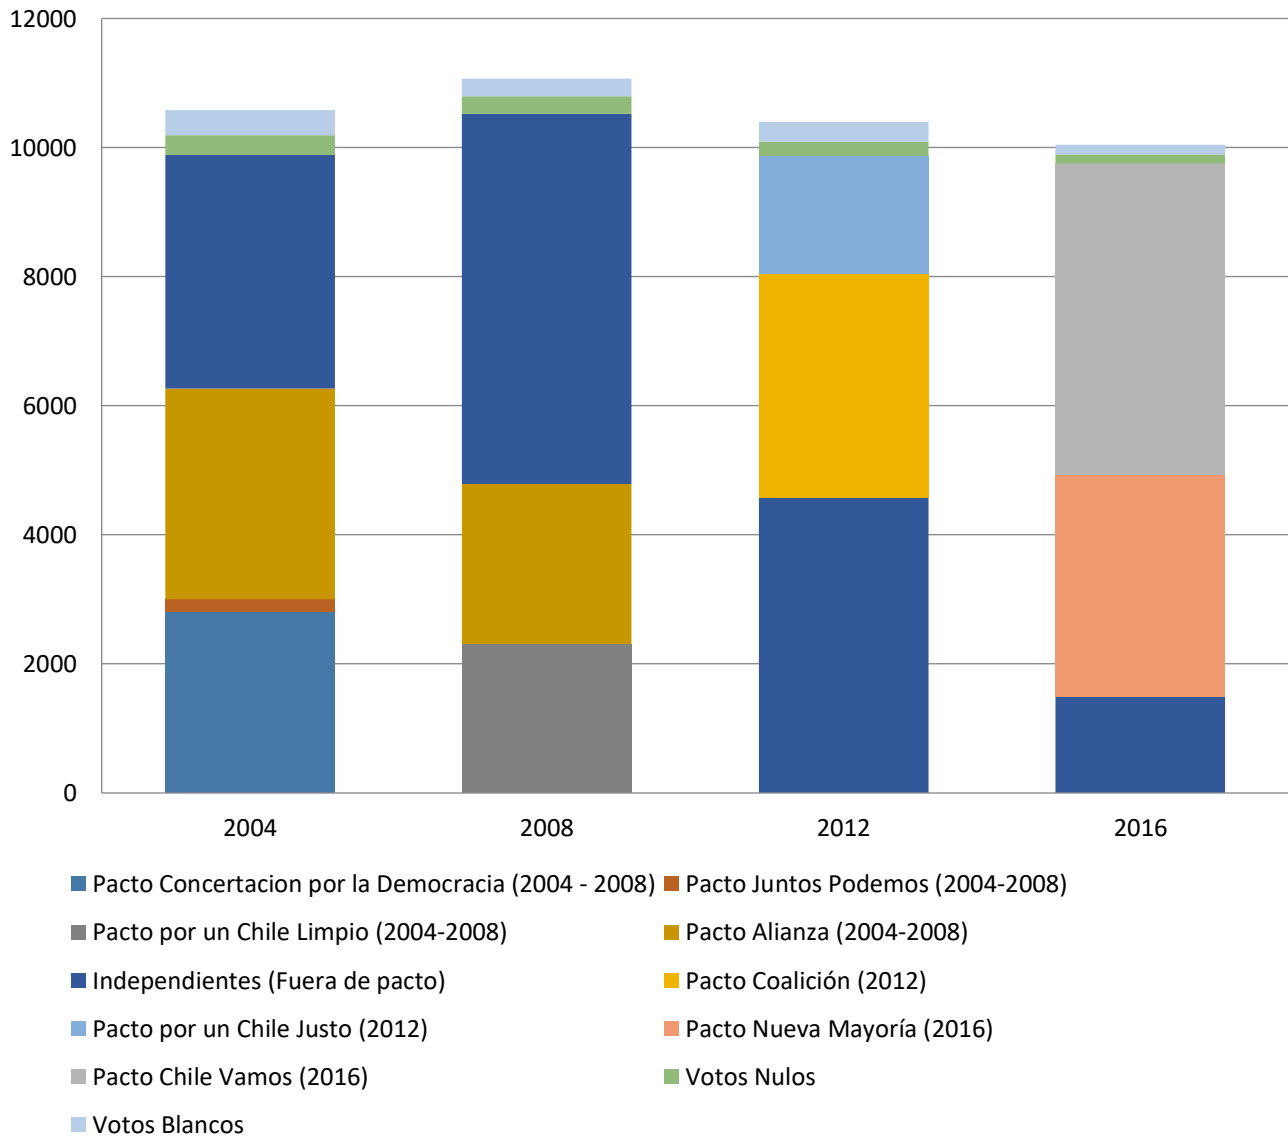

Resultados históricos de Elección de Alcalde de la Comuna de Las Cabras desde el año 1992 al 2016, según pactos