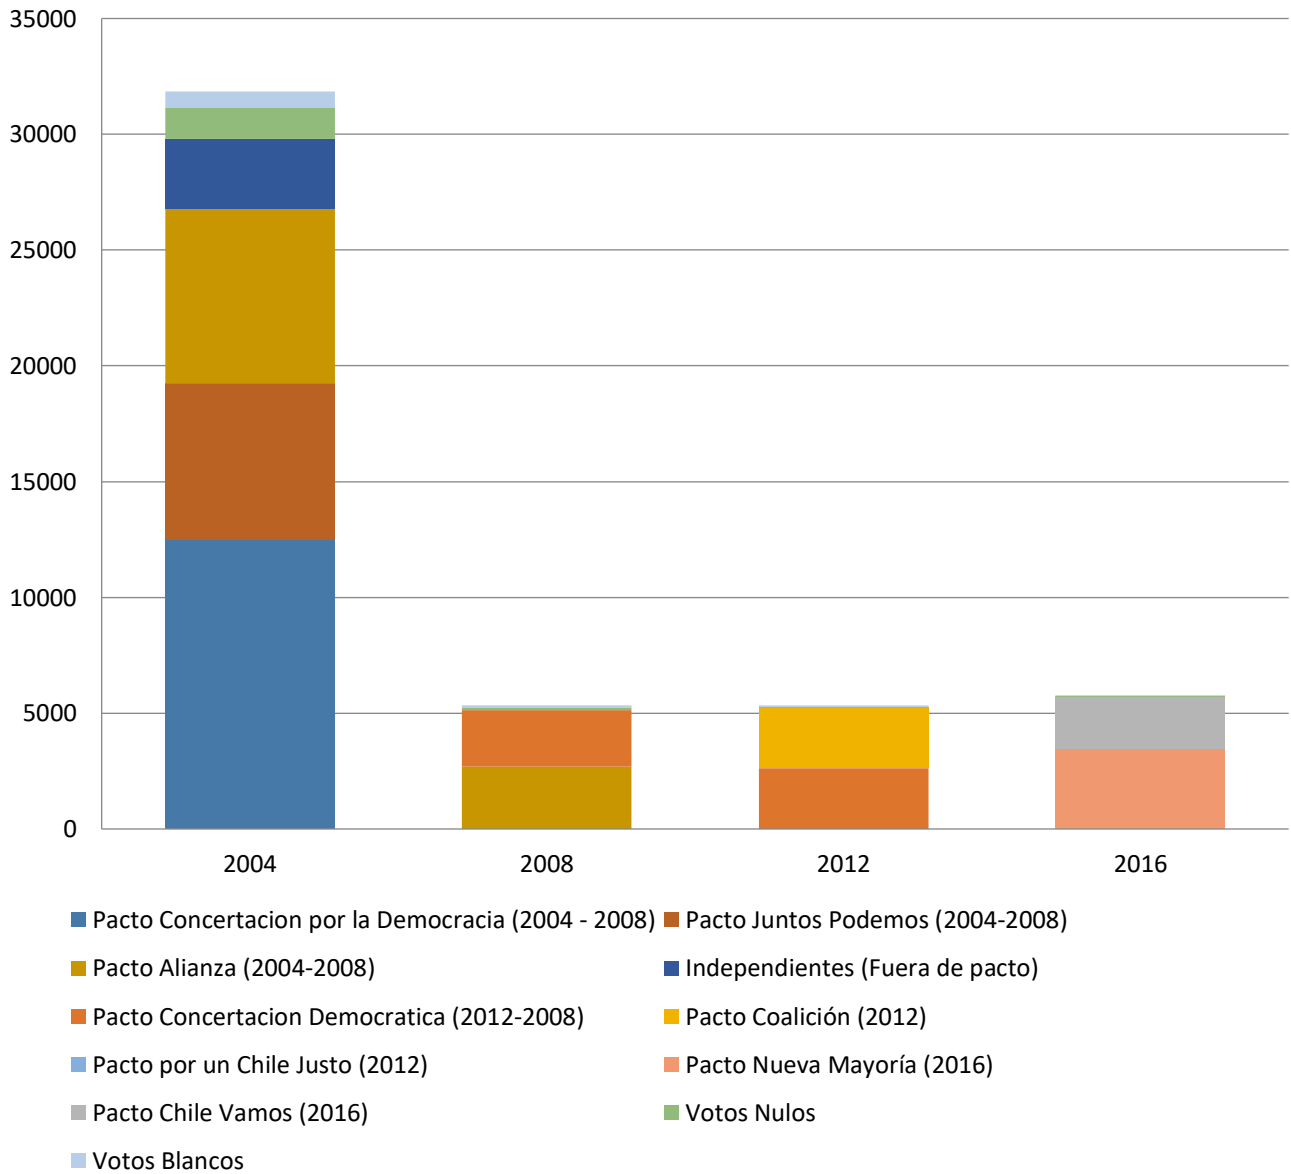

Resultados históricos de Elección de Alcalde de la Comuna de Coinco desde el año 1992 al 2016, según pactos

Resultados históricos de Elección de Alcalde de la Comuna de Doñihue desde el año 1992 al 2016, según pactos

Resultados históricos de Elección de Alcalde de la Comuna de Las Cabras desde el año 1992 al 2016, según pactos

Resultados históricos de Elección de Alcalde de la Comuna de San Fernando desde el año 1992 al 2016, según pactos

Resultados históricos de Elección de Alcalde de la Comuna de Chimbarongo desde el año 1992 al 2016, según pactos

Resultados históricos de Elección de Alcalde de la Comuna de Placilla desde el año 1992 al 2016, según pactos

Resultados históricos de Elección de Alcalde de la Comuna de Nancagua desde el año 1992 al 2016, según pactos

Resultados históricos de Elección de Alcalde de la Comuna de Chépica desde el año 1992 al 2016, según pactos