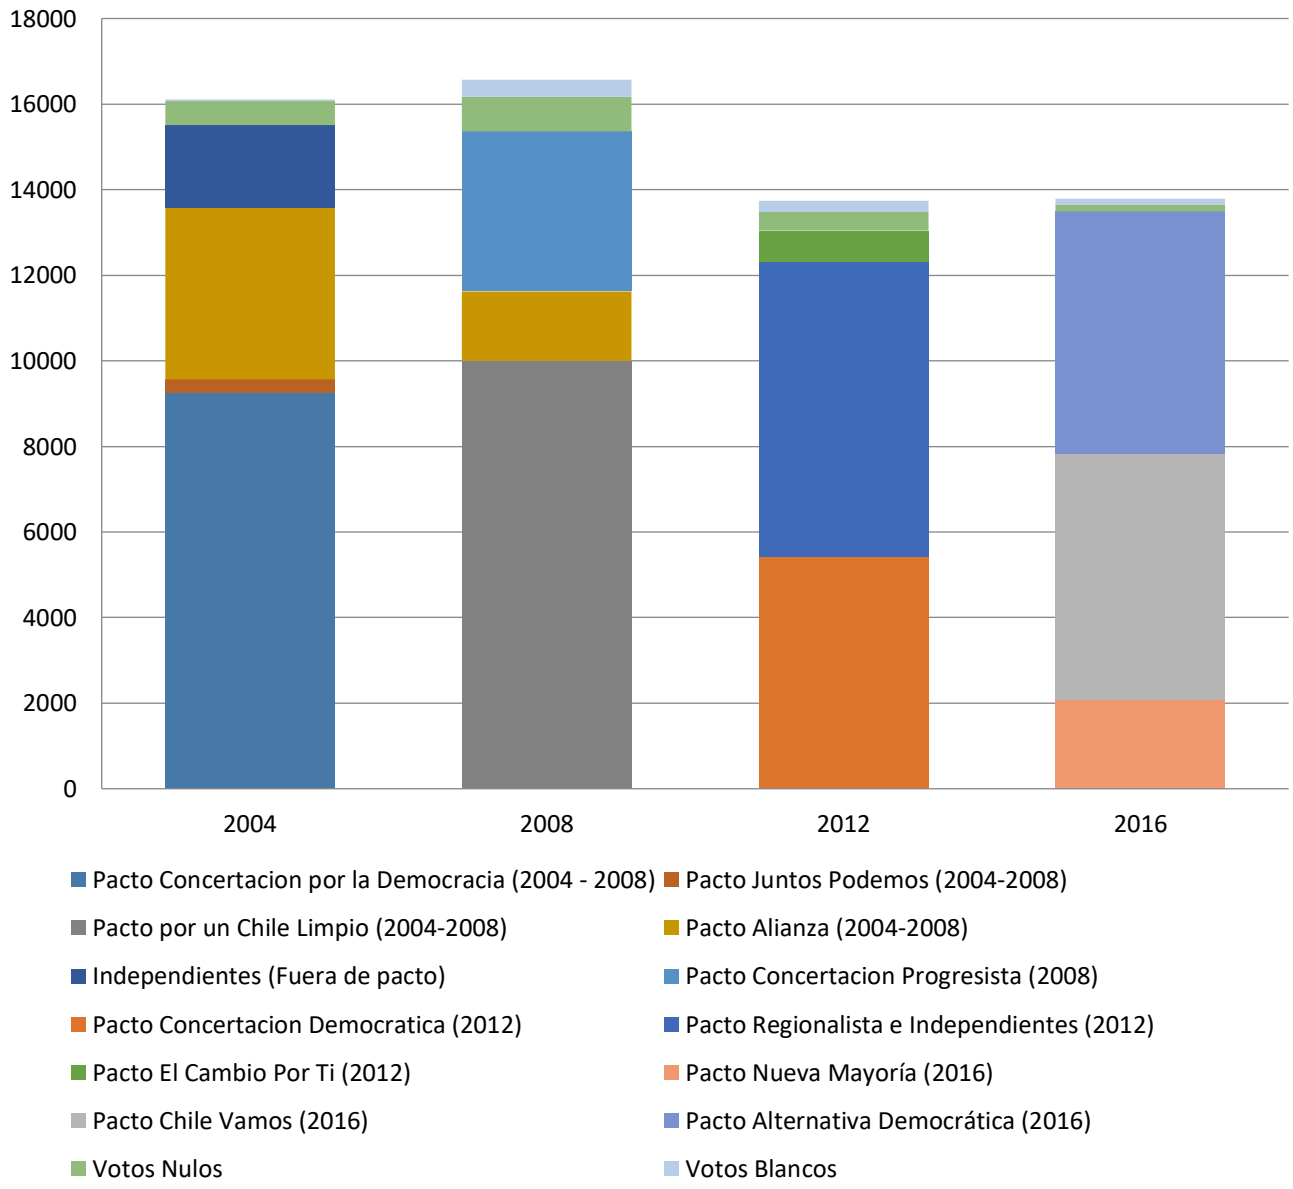

Resultados históricos de Elección de Alcalde de la Comuna de Chimbarongo desde el año 1992 al 2016, según pactos