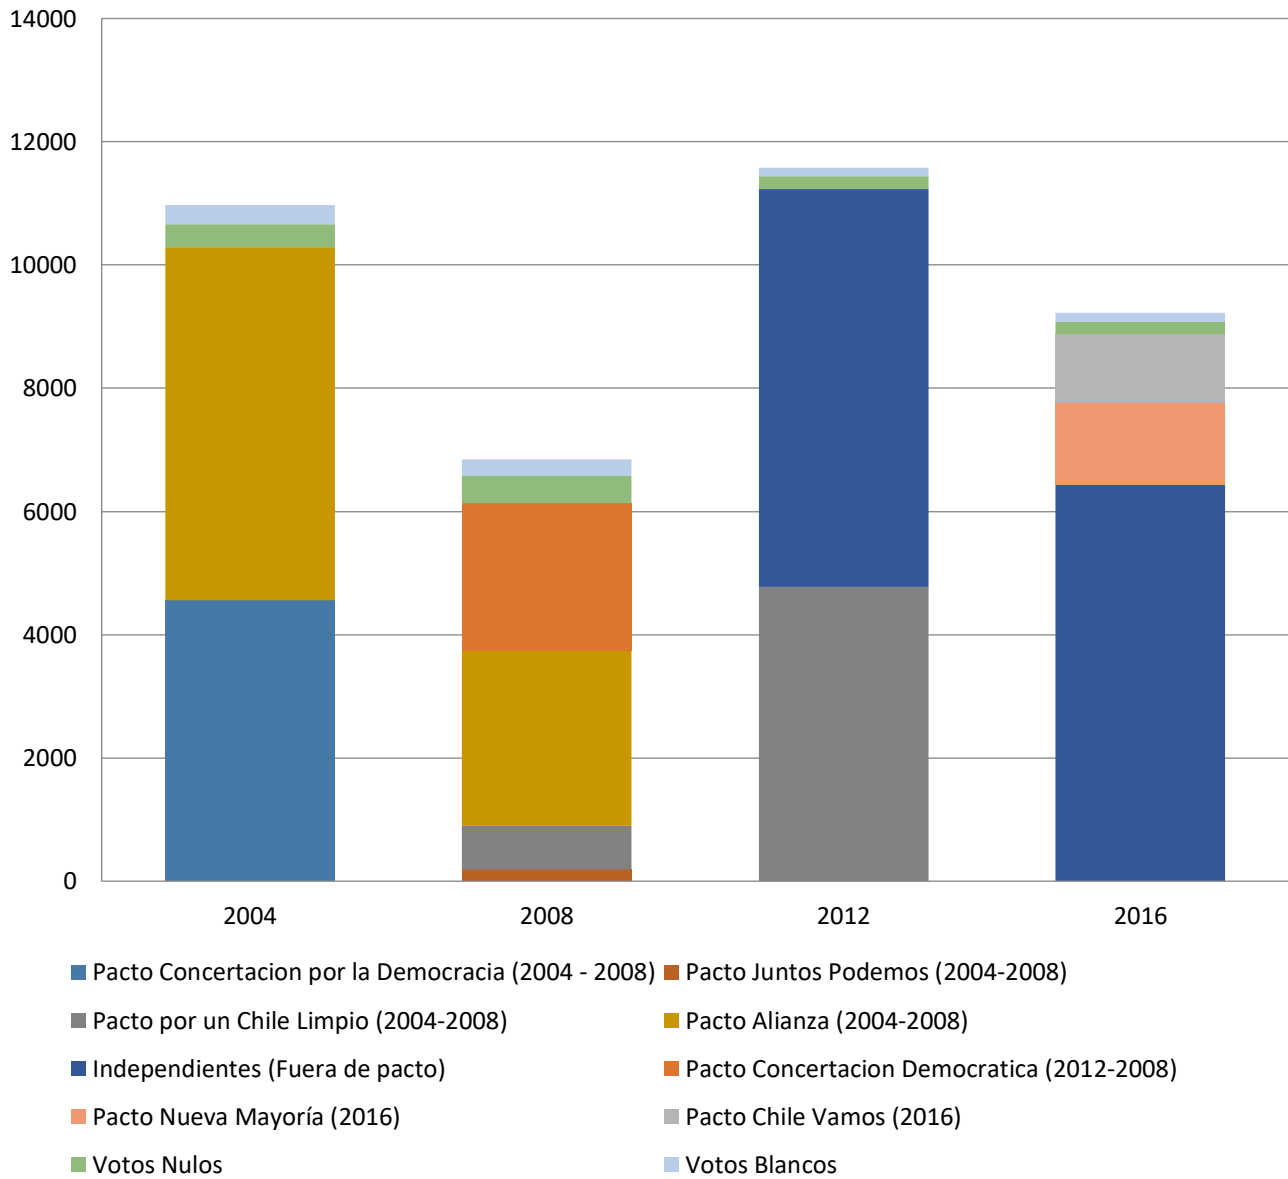

Resultados históricos de Elección de Alcalde de la Comuna de Requinoa desde el año 1992 al 2016, según pactos