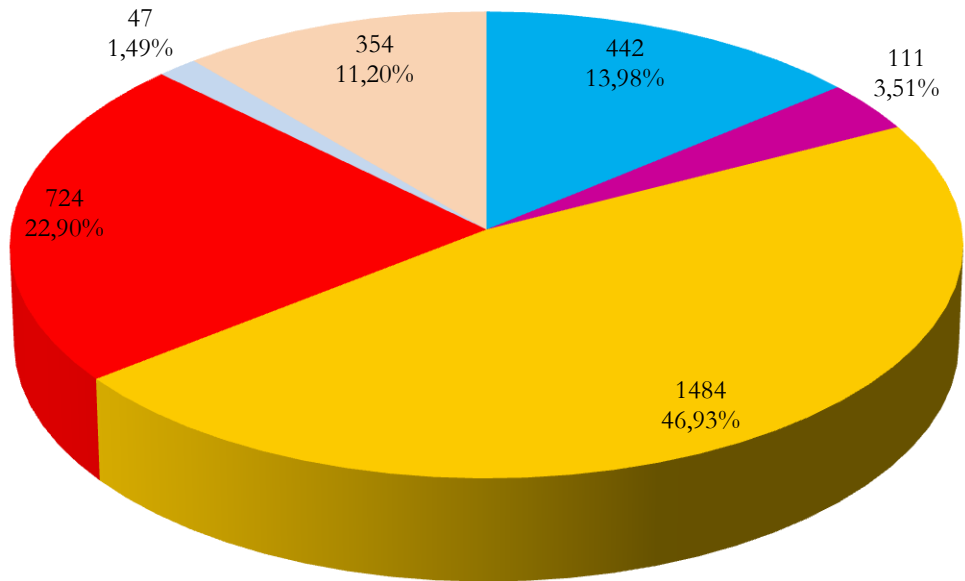

TOTAL K. NUEVA MAYORIA PARA CHILE	724
VOTOS NULOS	47
VOTOS EN BLANCO	354
TOTAL VOTOS EMITIDOS	3162

Total por pactos Colegio 618 (Paredones)

- PACTO G. NUEVA MAYORIA POR CHILE
- PACTO I. SI TU QUIERES, CHILE CAMBIA
- PACTO J. ALIANZA
- PACTO K. NUEVA MAYORIA PARA CHILE
- VOTOS NULOS
- VOTOS EN BLANCO