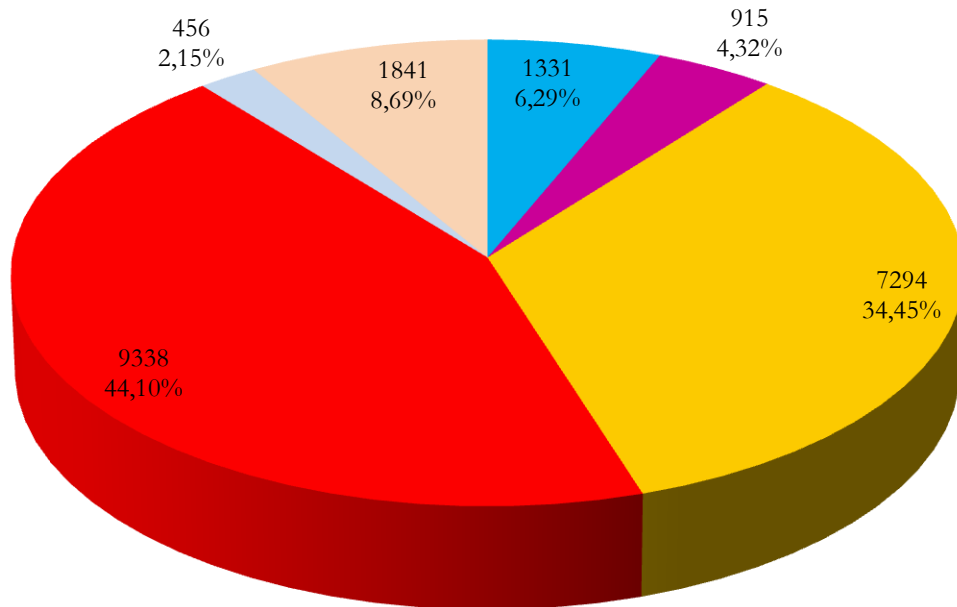

Total por pactos Circunscripción Provincial Cardenal Caro

- PACTO G. NUEVA MAYORIA POR CHILE
- PACTO I. SI TU QUIERES, CHILE CAMBIA
- PACTO J. ALIANZA
- PACTO K. NUEVA MAYORIA PARA CHILE
- VOTOS NULOS
- VOTOS EN BLANCO