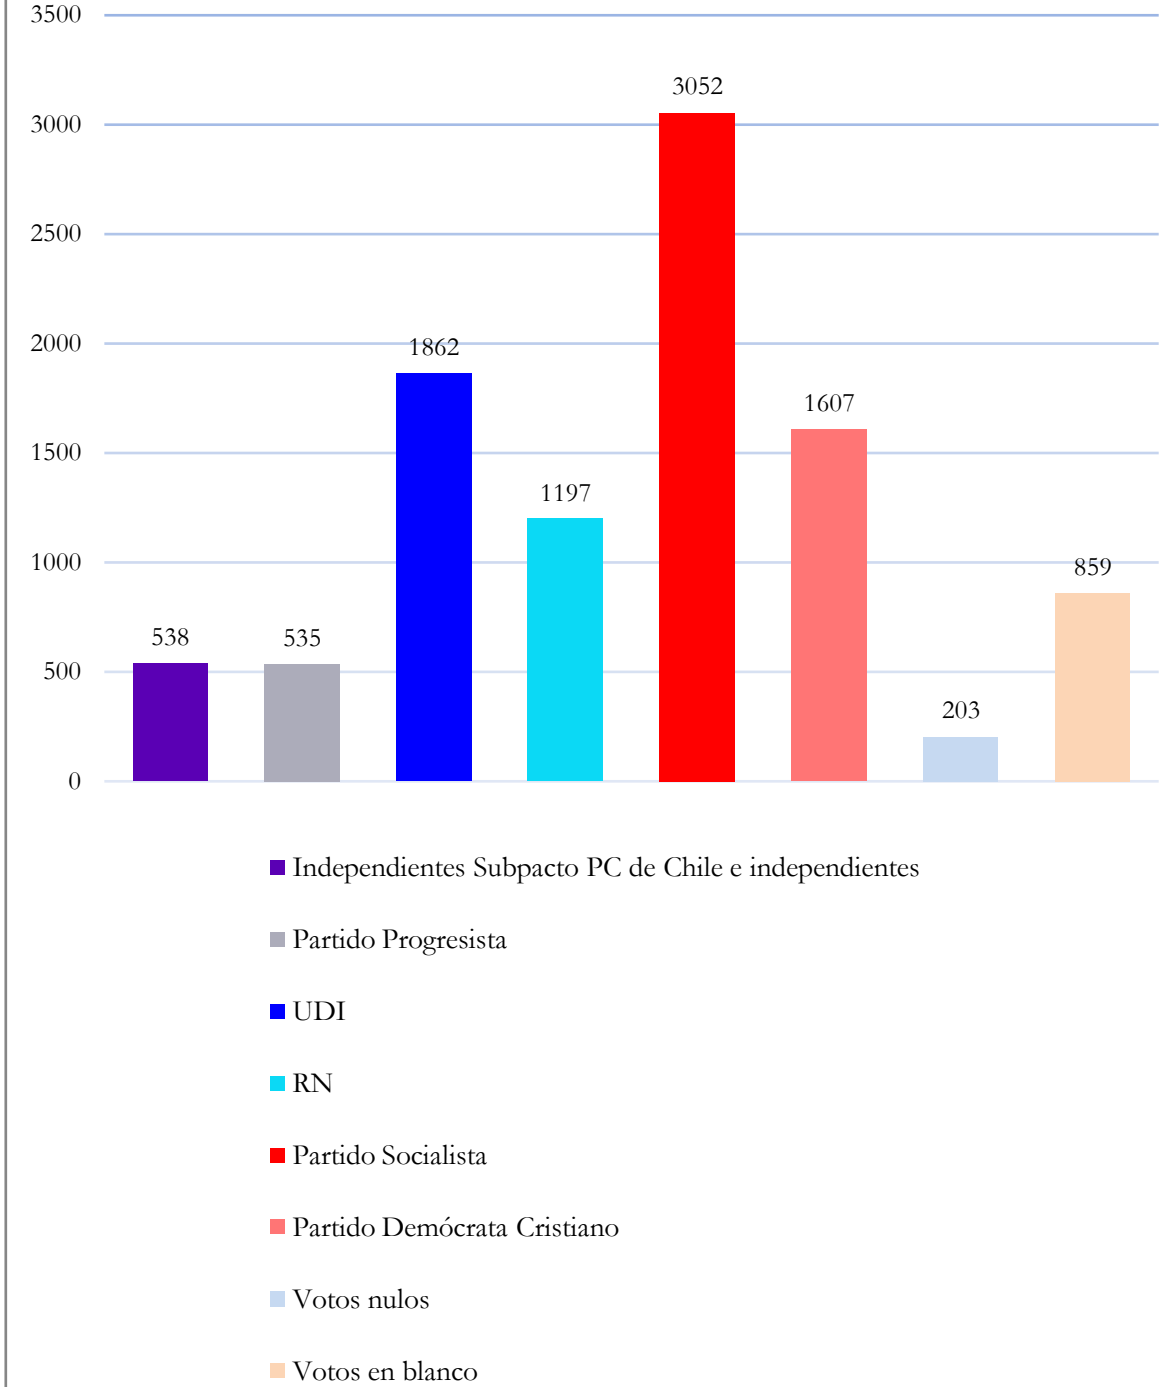

105	BERNARDO CORNEJO CERON	1607
TOTAL Subpacto P.D.C. e Independientes		1607

TOTAL K. NUEVA MAYORIA PARA CHILE	4659
VOTOS NULOS	203
VOTOS EN BLANCO	859
TOTAL VOTOS EMITIDOS	9853

Total por pactos Colegio 608 (Pichilemu)

- PACTO G. NUEVA MAYORIA POR CHILE
- PACTO I. SI TU QUIERES, CHILE CAMBIA
- PACTO J. ALIANZA
- PACTO K. NUEVA MAYORIA PARA CHILE
- VOTOS NULOS
- VOTOS EN BLANCO

Total por partidos Colegio 608 (Pichilemu)