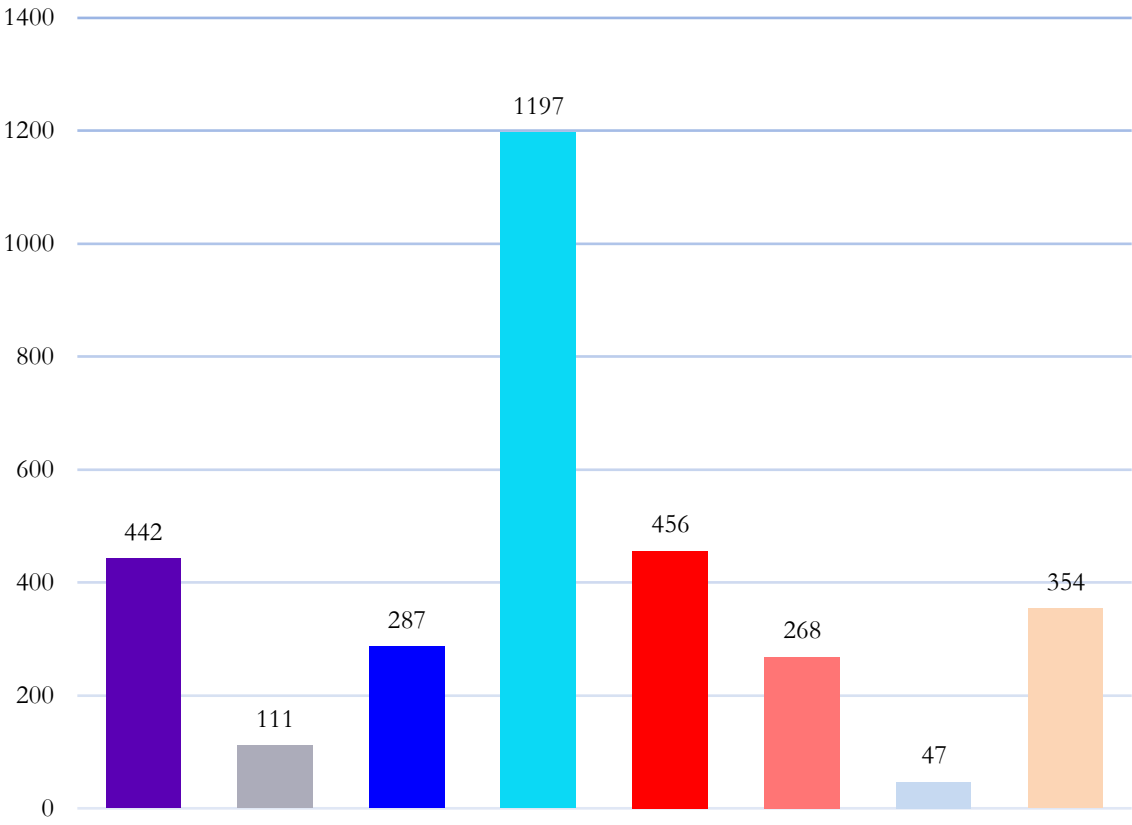

- PACTO G. NUEVA MAYORIA POR CHILE
- PACTO I. SI TU QUIERES, CHILE CAMBIA
- PACTO J. ALIANZA
- PACTO K. NUEVA MAYORIA PARA CHILE
- VOTOS NULOS
- VOTOS EN BLANCO

Total por partidos Colegio 618 (Paredones)