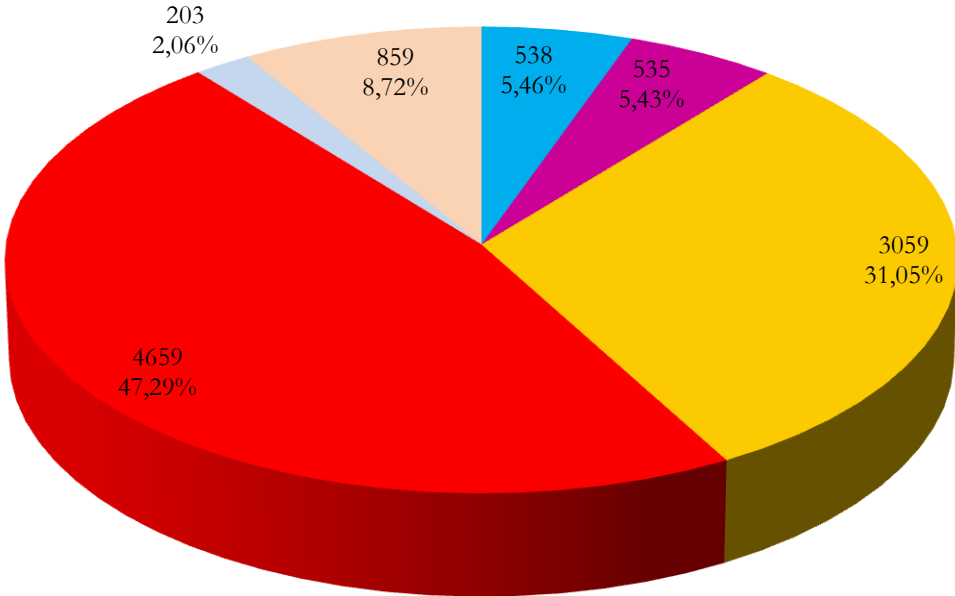

TOTAL K. NUEVA MAYORIA PARA CHILE	4659
VOTOS NULOS	203
VOTOS EN BLANCO	859
TOTAL VOTOS EMITIDOS	9853

Total por pactos Colegio 608 (Pichilemu)

- PACTO G. NUEVA MAYORIA POR CHILE
- PACTO I. SI TU QUIERES, CHILE CAMBIA
- PACTO J. ALIANZA
- PACTO K. NUEVA MAYORIA PARA CHILE
- VOTOS NULOS
- VOTOS EN BLANCO